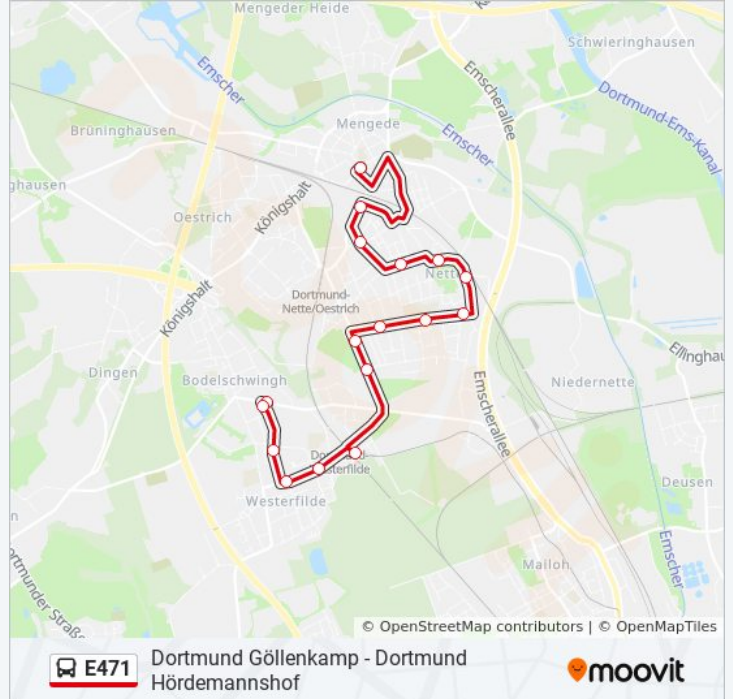

Dortmund Westerfilde

Dortmund Mergelkuhle

Dortmund Dörwerstraße

Dortmund Karl-Schurz-Straße

Do Schulzentrum Nette

Dortmund Brinkmannstraße

Dortmund Auf Dem Wodeacker

Dortmund Zum Hallenbad

Dortmund Donarstraße

Dortmund Ammerstraße

Dortmund Marschallstraße

Dortmund Mengede Markt

Buslinie E471 Info

Richtung: Dortmund Mengede Markt

Stationen: 17

Fahrtdauer: 20 Min

Linien Informationen:

Buslinie E471 Offline Fahrpläne und Netzkarten stehen auf moovitapp.com zur Verfügung. Verwende den [Moovit App](#), um Live Bus Abfahrten, Zugfahrpläne oder U-Bahn Fahrplanzeiten zu sehen, sowie Schritt für Schritt Wegangaben für alle öffentlichen Verkehrsmittel in NRW (nordrhein-westfalen) zu erhalten.

[Über Moovit](#) • [MaaS Lösungen](#) • [Unterstützte Länder](#) • [Mooviter Community](#)

© 2024 Moovit - Alle Rechte vorbehalten

Siehe Live Ankunftszeiten