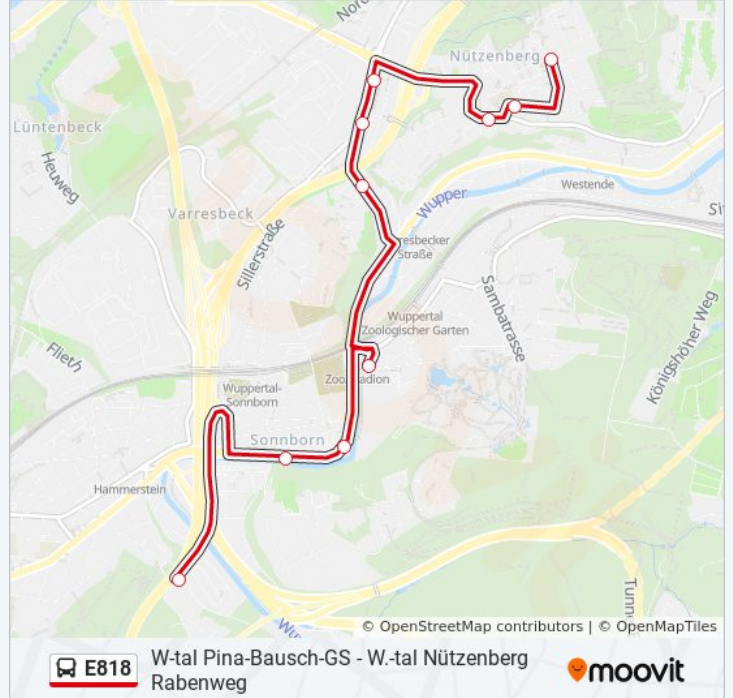

## Richtung: Wuppertal Rabenweg

10 Haltestellen

[LINIENPLAN ANZEIGEN](#)

W-Tal Pina-Bausch-Gs

Wuppertal Sonnborner Ufer

Wuppertal Kornstraße

Wuppertal Zoo/Stadion

Wuppertal Talstraße

Wuppertal Döringstraße

Wuppertal Düsseldorfer Straße

Wuppertal Kyffhäuserstraße

Wuppertal Kyffhäuserstraße

W.-Tal Nützenberg Rabenweg

## Buslinie E818 Fahrpläne

Abfahrzeiten in Richtung Wuppertal Rabenweg

Montag	07:44
Dienstag	07:44
Mittwoch	07:44
Donnerstag	07:44
Freitag	Kein Betrieb
Samstag	Kein Betrieb
Sonntag	Kein Betrieb

## Buslinie E818 Info

**Richtung:** Wuppertal Rabenweg

**Stationen:** 10

**Fahrdauer:** 15 Min

**Linien Informationen:**

Buslinie E818 Offline Fahrpläne und Netzkarten stehen auf moovitapp.com zur Verfügung. Verwende den [Moovit App](#), um Live Bus Abfahrten, Zugfahrpläne oder U-Bahn Fahrplanzeiten zu sehen, sowie Schritt für Schritt Wegangaben für alle öffentlichen Verkehrsmittel in NRW (Nordrhein-Westfalen) zu erhalten.