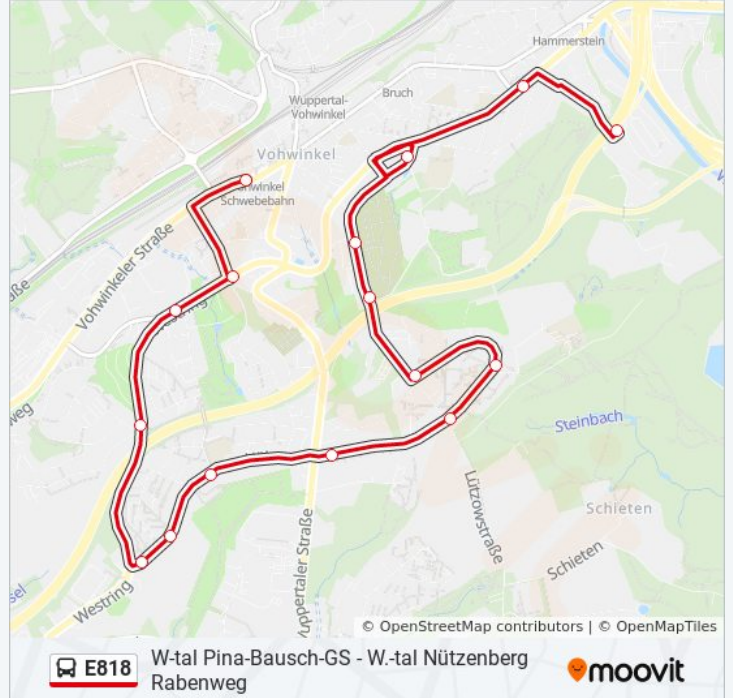

Die Buslinie E818 (W-Vohwinkel Schwebbahn - W-tal Pina-Bausch-GS) hat 3 Routen

(1) W-Tal Pina-Bausch-Gs: 07:08(2) W-Vohwinkel Schwebbahn: 06:46(3) Wuppertal Rabenweg: 07:44

Verwende Moovit, um die nächste Station der Buslinie E818 zu finden und um zu erfahren wann die nächste Buslinie E818 kommt.

### Richtung: W-Tal Pina-Bausch-Gs

16 Haltestellen

[LINIENPLAN ANZEIGEN](#)

W-Vohwinkel Schwebbahn  
Wuppertal Gebhardtstraße  
Wuppertal Hildener Straße  
Wuppertal Brempkamp  
Wuppertal Höhe  
Wuppertal Obere Engelshöhe  
Wuppertal Elfenhang  
Wuppertal Vohwinkel Kluse  
Wuppertal Roßkamper Höhe  
Wuppertal Dasnöckel Mitte  
Wuppertal Dasnöckel  
Wuppertal Kleinbracken  
Wuppertal Friedhof Ehrenhain  
Wuppertal Schulzentrum West  
Wuppertal Yorckstraße  
W-Tal Pina-Bausch-Gs

### Buslinie E818 Info

**Richtung:** W-Tal Pina-Bausch-Gs

**Stationen:** 16

**Fahrdauer:** 26 Min

**Linien Informationen:**

## Richtung: W-Vohwinkel Schwebbahn

12 Haltestellen

[LINIENPLAN ANZEIGEN](#)

Wuppertal Aprath Bahnübergang  
 Wuppertal Niederradenberg  
 Wuppertal Kirchenfelder Weg  
 Wuppertal Wieden Schleife  
 Wuppertal Gepa-Weg  
 Wuppertal Grünewald  
 Wuppertal Tesche  
 Wuppertal Bozener Straße  
 Wuppertal Nathrather Straße  
 Wuppertal Vohwinkel Bf  
 Wuppertal Lienhardplatz  
 W-Vohwinkel Schwebbahn