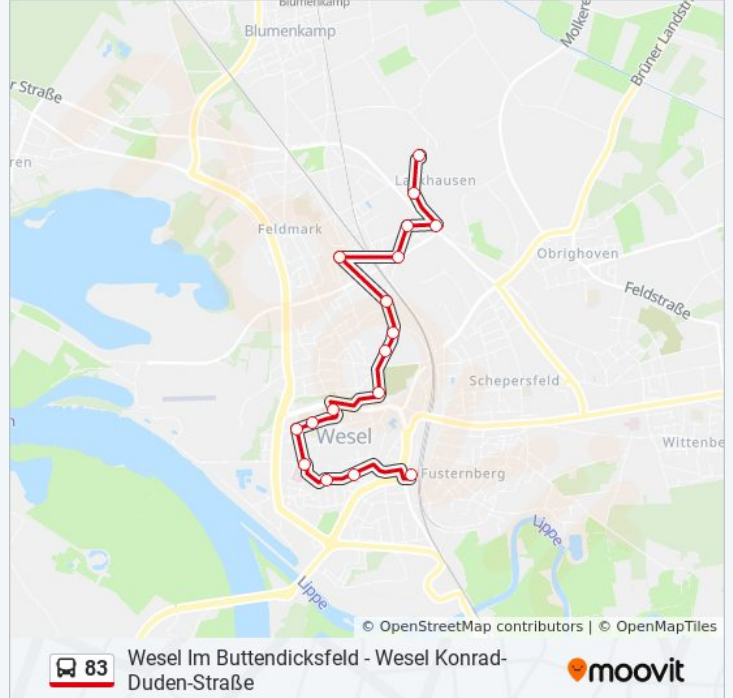

### Richtung: Wesel Bahnhof

17 Haltestellen

[LINIENPLAN ANZEIGEN](#)

Wesel Konrad-Duden-Straße  
Wesel Hüser  
Wesel Ida-Noddack-Straße  
Wesel Hanseviertel  
Wesel am Blaufuß  
Wesel Stoppenbergstraße  
Wesel In Der Dell  
Wesel Altana  
Wesel Keramag  
Wesel Alter Friedhof  
Wesel Mölderplatz  
Wesel Martinistraße  
Wesel Rathaus  
Wesel Großer Markt  
Wesel Stettiner Straße  
Wesel Wallstraße  
Wesel Bahnhof

### Buslinie 83 Info

**Richtung:** Wesel Bahnhof

**Stationen:** 17

**Fahrtdauer:** 23 Min

**Linien Informationen:**

### Richtung: Wesel Konrad-Duden-Straße

29 Haltestellen

[LINIENPLAN ANZEIGEN](#)

Wesel Im Buttendicksfeld

Wesel am Buttendick

Wesel Alex.-Von-Humboldt-Str.

Wesel Aaper Weg

Wesel In Der Luft

### Buslinie 83 Info

**Richtung:** Wesel Konrad-Duden-Straße

**Stationen:** 29

**Fahrtdauer:** 36 Min

**Linien Informationen:**

- Wesel Mölderplatz
- Wesel Alter Friedhof
- Wesel Keramikag
- Wesel Altana
- Wesel In Der Dell
- Wesel Stoppenbergstraße
- Wesel am Blaufuß
- Wesel Hanseviertel
- Wesel Ida-Noddack-Straße
- Wesel Hüser
- Wesel Konrad-Duden-Straße