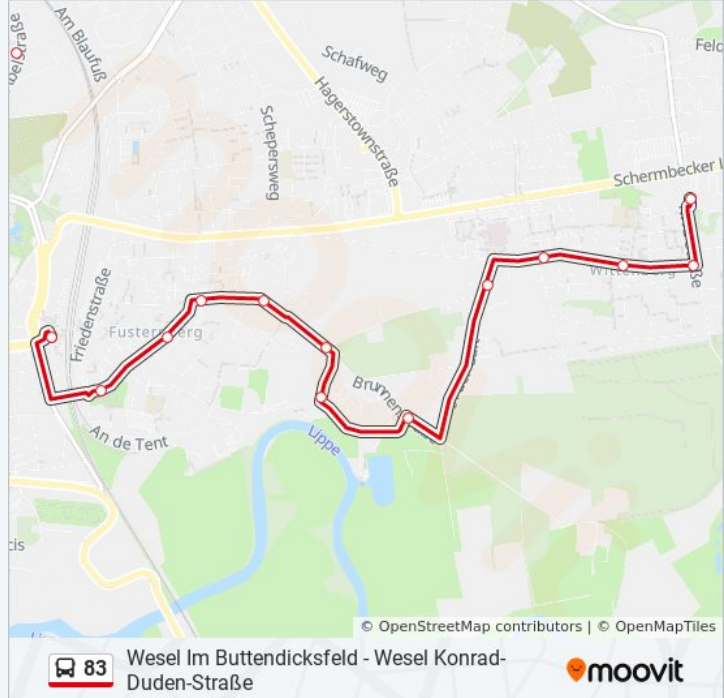

## Buslinie 83 Info

**Richtung:** Wesel Im Buttendicksfeld

**Stationen:** 29

**Fahrtdauer:** 40 Min

**Linien Informationen:**

Wesel Kurt-Kräcker-Straße

Wesel Gnadenkirche

Wesel Wackenbrucher Str.

Wesel Bagelstraße

Wesel An Der Brauerei

Wesel am Wasserwerk

Wesel In Der Luft

Wesel Aaper Weg

Wesel Alex.-Von-Humboldt-Str.

Wesel am Buttendick

Wesel Im Buttendicksfeld

### Richtung: Wesel Konrad-Duden-Straße

29 Haltestellen

[LINIENPLAN ANZEIGEN](#)

Wesel Im Buttendicksfeld

Wesel am Buttendick

Wesel Alex.-Von-Humboldt-Str.

Wesel Aaper Weg

Wesel In Der Luft