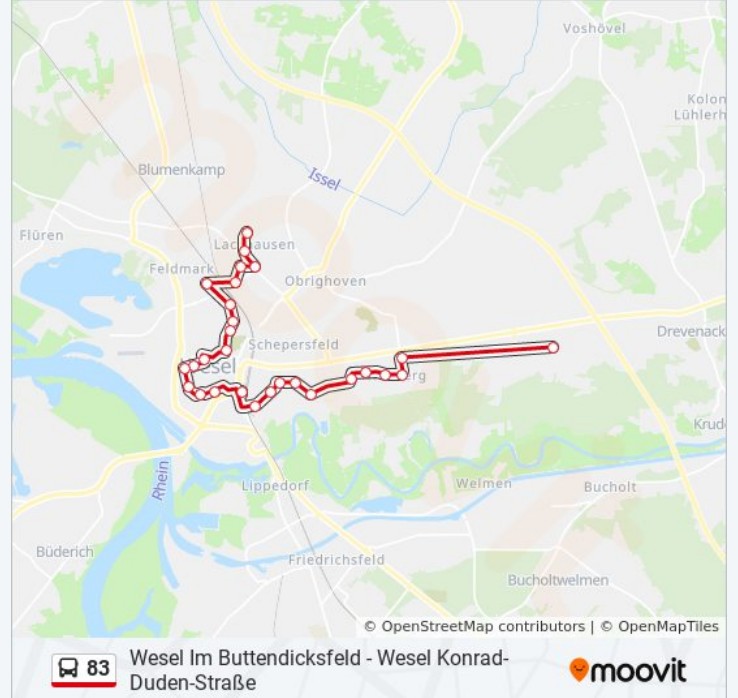

**Richtung:** Wesel am Schornacker Ost

**Stationen:** 28

**Fahrtdauer:** 45 Min

**Linien Informationen:**

Wesel Kurt-Kräcker-Straße

Wesel Gnadenkirche

Wesel Wackenbrucher Str.

Wesel Bagelstraße

Wesel In Der Luft

Wesel Aaper Weg

Wesel Alex.-Von-Humboldt-Str.

Wesel am Buttendick

Wesel Im Buttendicksfeld

Wesel am Schornacker Ost

Buslinie 83 Offline Fahrpläne und Netzkarten stehen auf [moovitapp.com](https://moovitapp.com) zur Verfügung. Verwende den [Moovit App](https://moovitapp.com), um Live Bus Abfahrten, Zugfahrpläne oder U-Bahn Fahrplanzeiten zu sehen, sowie Schritt für Schritt Wegangaben für alle öffentlichen Verkehrsmittel in NRW (nordrhein-Westfalen) zu erhalten.