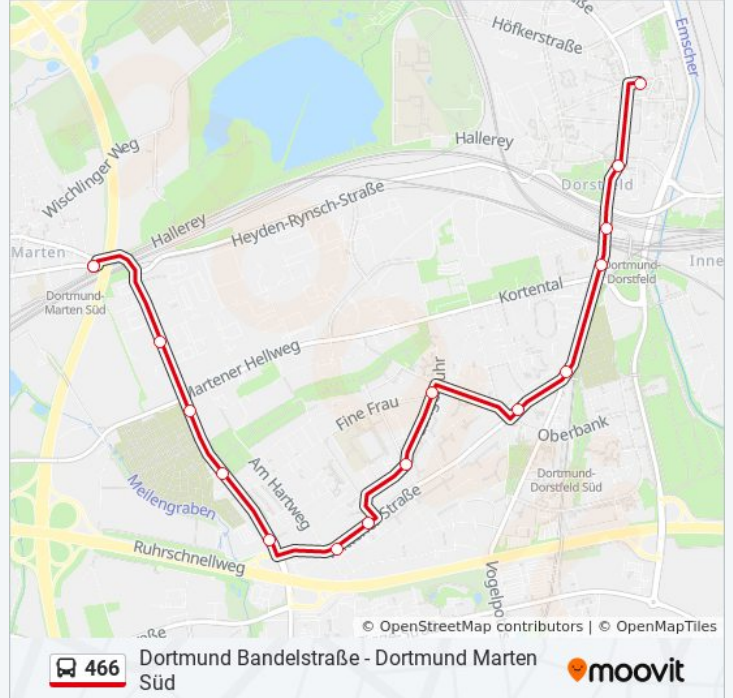

 466

Dortmund Bandelstraße - Dortmund Marten Süd

Hol Dir Die App

Die Buslinie 466 (Dortmund Bandelstraße - Dortmund Marten Süd) hat 2 Routen
(1) Dortmund Bandelstraße: 06:14 - 18:34(2) Dortmund Marten Süd: 06:29 - 18:47

Verwende Moovit, um die nächste Station der Buslinie 466 zu finden und um zu erfahren wann die nächste Buslinie 466 kommt.

Richtung: Dortmund Bandelstraße

15 Haltestellen

[LINIENPLAN ANZEIGEN](#)

Dortmund Marten Süd
Dortmund Bünnerhelfstraße
Dortmund Martener Hellweg
Dortmund Planetenfeldstraße
Dortmund Schieferbank
Dortmund am Hartweg
Dortmund am Höhweg
Dortmund am Rode
Dortmund Fine Frau
Dortmund Sengsbank
Dortmund Bummelberg
Dortmund Twerskuhle
Dortmund Dorstfeld
Dortmund Wittener Straße
Dortmund Bandelstraße

Buslinie 466 Fahrpläne

Abfahrzeiten in Richtung Dortmund Bandelstraße

Montag	06:14 - 18:34
Dienstag	06:14 - 18:34
Mittwoch	06:14 - 18:34
Donnerstag	06:14 - 18:34
Freitag	Kein Betrieb
Samstag	08:49 - 18:49
Sonntag	Kein Betrieb

Buslinie 466 Info

Richtung: Dortmund Bandelstraße

Stationen: 15

Fahrdauer: 15 Min

Linien Informationen:

Richtung: Dortmund Marten Süd

16 Haltestellen

[LINIENPLAN ANZEIGEN](#)