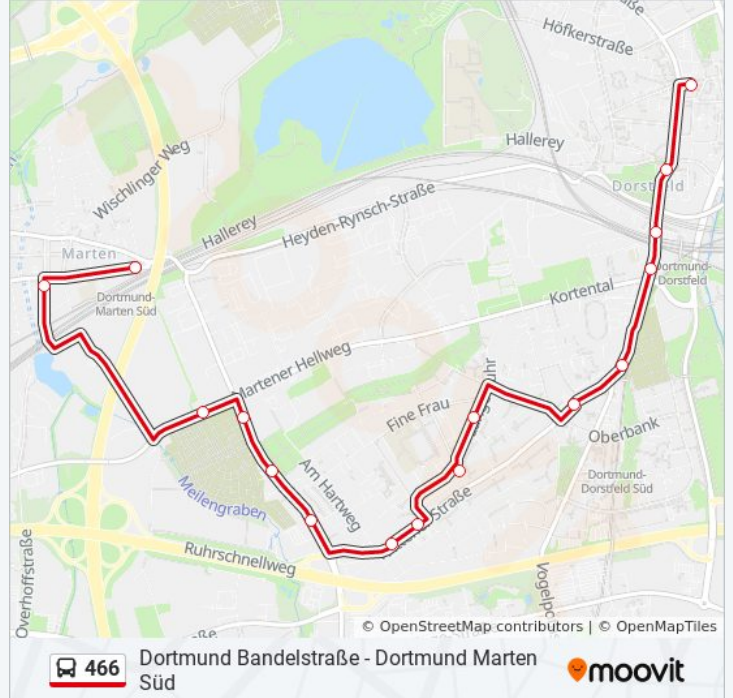

Buslinie 466 Offline Fahrpläne und Netzkarten stehen auf moovitapp.com zur Verfügung. Verwende den [Moovit App](#), um Live Bus Abfahrten, Zugfahrpläne oder U-Bahn Fahrplanzeiten zu sehen, sowie Schritt für Schritt Wegangaben für alle öffentlichen Verkehrsmittel in NRW (Nordrhein-Westfalen) zu erhalten.

[Über Moovit](#) • [MaaS Lösungen](#) • [Unterstützte Länder](#) • [Mooviter Community](#)

© 2024 Moovit - Alle Rechte vorbehalten

Siehe Live Ankunftszeiten