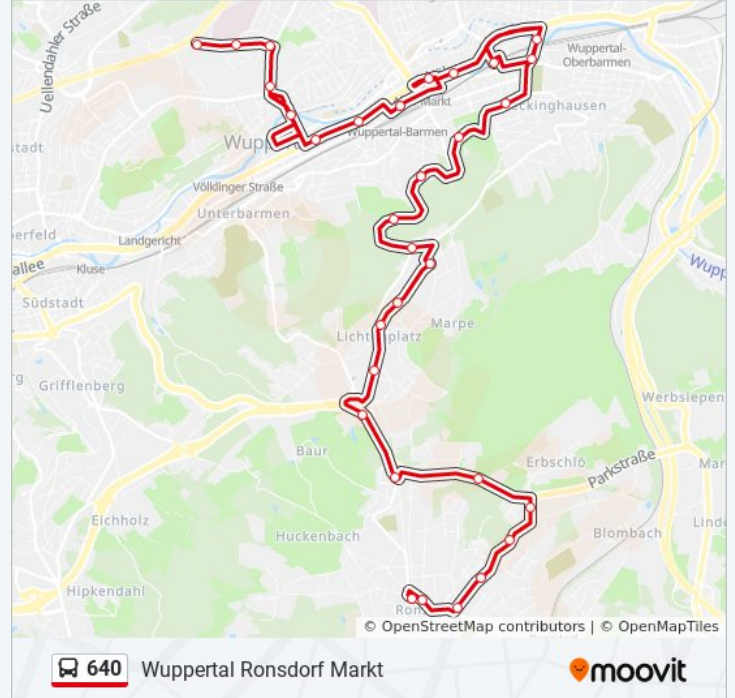

Buslinie 640 Info

Richtung: Wuppertal Echoer Straße

Stationen: 35

Fahrdauer: 53 Min

Linien Informationen:

Wuppertal Jugendherberge

Wuppertal Gartensiedlung

Wuppertal Rudolf-Ziersch-Str.

Buslinie 640 Info

Richtung: Wuppertal Ronsdorf Markt

Stationen: 31

Fahrdauer: 44 Min

Linien Informationen:

Wuppertal Barmer Anlagen

Wuppertal Jugendherberge

Wuppertal Gartensiedlung

Wuppertal Rudolf-Ziersch-Str.

Wuppertal Toelleturm

Wuppertal Wettinerstraße

Wuppertal Marper Schulweg

Wuppertal Scharpenacker Weg

Wuppertal Lichtscheid

Wuppertal Parkstraße

Wuppertal Ronsdorfer Anlagen

Wuppertal Erbschlö

Wuppertal Lohsiepenstraße

Wuppertal Gladiolenstraße

Wuppertal Lüttringhauser Str.

Wuppertal Ronsdorf Markt

Wuppertal Ronsdorf Markt

Buslinie 640 Offline Fahrpläne und Netzkarten stehen auf moovitapp.com zur Verfügung. Verwende den [Moovit App](#), um Live Bus Abfahrten, Zugfahrpläne oder U-Bahn Fahrplanzeiten zu sehen, sowie Schritt für Schritt Wegangaben für alle öffentlichen Verkehrsmittel in NRW (Nordrhein-Westfalen) zu erhalten.