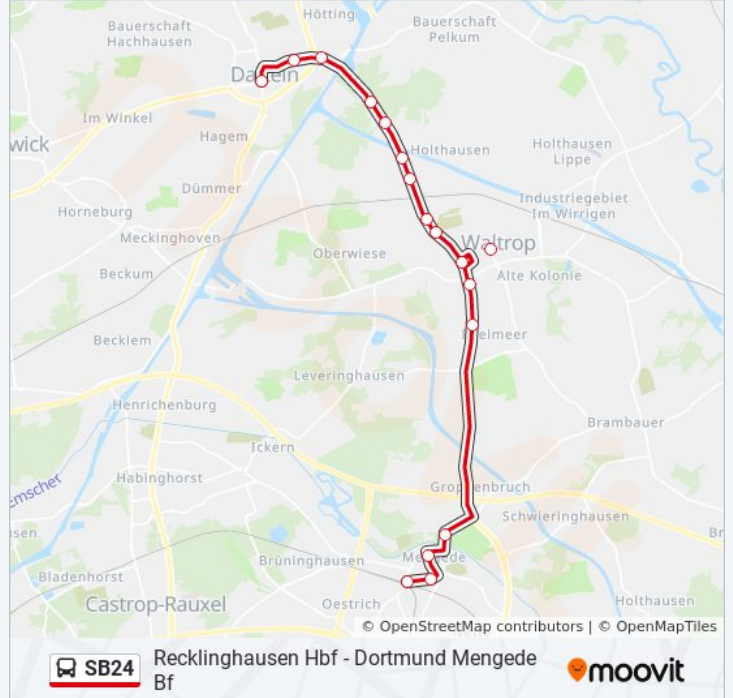

Die Buslinie SB24 (Recklinghausen Hbf - Dortmund Mengede Bf) hat 5 Routen

(1) Datteln Bus Bf: 21:16(2) Datteln Bus Bf: 19:44(3) Dortmund Mengede Bf: 04:40 - 22:50(4) Oer-E. berliner Platz: 20:16(5) Recklinghausen Hbf: 05:47 - 20:16

Verwende Moovit, um die nächste Station der Buslinie SB24 zu finden und um zu erfahren wann die nächste Buslinie SB24 kommt.

Richtung: Datteln Bus Bf

16 Haltestellen

[LINIENPLAN ANZEIGEN](#)

Dortmund Mengede Bf
Dortmund Mengede Amtshaus
Dortmund am Schlagbaum
Waltrop Goethestr.
Waltrop am Mühlenteich
Waltrop am Moselbach
Waltrop Rathaus
Waltrop Allensteiner Str.
Waltrop Im Hangel
Waltrop Friedhofstr.
Waltrop Markfelder Weg
Waltrop Im Bruch
Waltrop Pelkumer Weg
Dat An Der Schwakenburg
Datteln Postamt
Datteln Bus Bf

Buslinie SB24 Info

Richtung: Datteln Bus Bf

Stationen: 16

Fahrtdauer: 24 Min

Linien Informationen:

Richtung: Datteln Bus Bf

8 Haltestellen

[LINIENPLAN ANZEIGEN](#)

Richtung: Datteln Bus Bf

Stationen: 8

Fahrtdauer: 27 Min

Linien Informationen:

Richtung: Dortmund Mengede Bf

23 Haltestellen

[LINIENPLAN ANZEIGEN](#)

Recklinghausen Hbf
 Recklinghausen Hbf Osteingang
 Re Campus Blumenthal
 Oer-E. Oer-Mitte
 Oer-E. Berliner Platz
 Oer-Erk. Steinrapener Weg
 Datteln Im Winkel
 Datteln Bus Bf
 Datteln Postamt
 Dat An Der Schwakenburg
 Waltrop Pelkumer Weg
 Waltrop Im Bruch
 Waltrop Markfelder Weg
 Waltrop Friedhofstr.
 Waltrop Im Hangel
 Waltrop Allensteiner Str.
 Waltrop Rathaus
 Waltrop am Moselbach