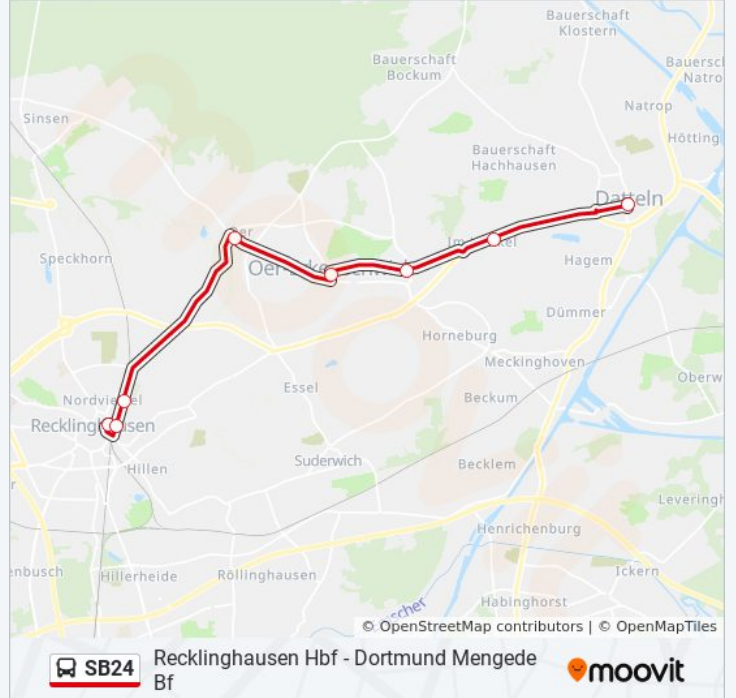

Verwende Moovit, um die nächste Station der Buslinie SB24 zu finden und um zu erfahren wann die nächste Buslinie SB24 kommt.

Richtung: Datteln Bus Bf

16 Haltestellen

[LINIENPLAN ANZEIGEN](#)

Dortmund Mengede Bf
Dortmund Mengede Amtshaus
Dortmund am Schlagbaum
Waltrop Goethestr.
Waltrop am Mühlenteich
Waltrop am Moselbach
Waltrop Rathaus
Waltrop Allensteiner Str.
Waltrop Im Hangel
Waltrop Friedhofstr.
Waltrop Markfelder Weg
Waltrop Im Bruch
Waltrop Pelkumer Weg
Dat An Der Schwakenburg
Datteln Postamt
Datteln Bus Bf

Recklinghausen Hbf

Recklinghausen Hbf Osteingang

Re Campus Blumenthal

Oer-E. Oer-Mitte

Oer-E. Berliner Platz

Oer-Erk. Steinrapener Weg

Datteln Im Winkel

Datteln Bus Bf

Richtung: Datteln Bus Bf

Stationen: 8

Fahrtdauer: 27 Min

Linien Informationen:

Richtung: Dortmund Mengede Bf

23 Haltestellen

[LINIENPLAN ANZEIGEN](#)

Recklinghausen Hbf
 Recklinghausen Hbf Osteingang
 Re Campus Blumenthal
 Oer-E. Oer-Mitte
 Oer-E. Berliner Platz
 Oer-Erk. Steinrapener Weg
 Datteln Im Winkel
 Datteln Bus Bf
 Datteln Postamt
 Dat An Der Schwakenburg
 Waltrop Pelkumer Weg
 Waltrop Im Bruch
 Waltrop Markfelder Weg
 Waltrop Friedhofstr.
 Waltrop Im Hangel
 Waltrop Allensteiner Str.
 Waltrop Rathaus
 Waltrop am Moselbach

Buslinie SB24 Info

Richtung: Dortmund Mengede Bf

Stationen: 23

Fahrtdauer: 58 Min

Linien Informationen:

Waltrop am Mühlenteich

Waltrop Goethestr.

Dortmund am Schlagbaum