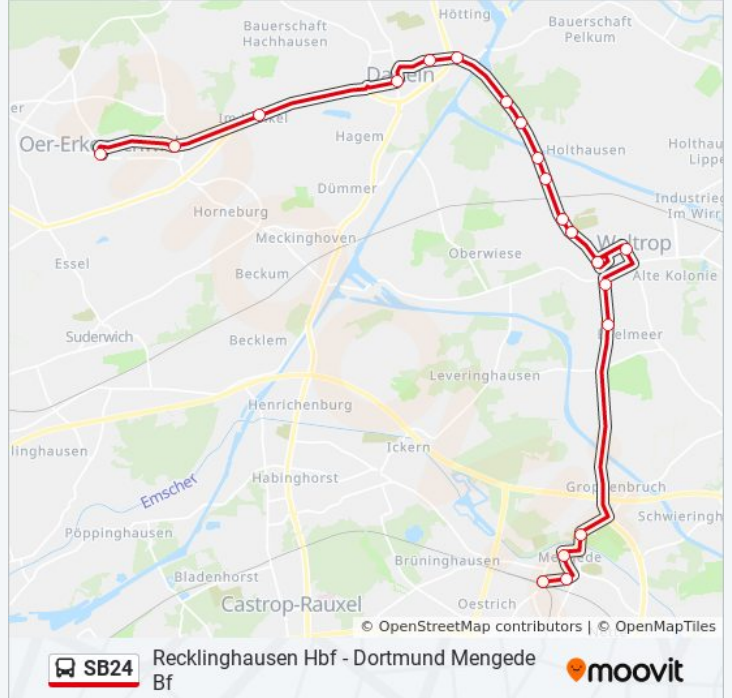

Verwende Moovit, um die nächste Station der Buslinie SB24 zu finden und um zu erfahren wann die nächste Buslinie SB24 kommt.

Richtung: Datteln Bus Bf

16 Haltestellen

[LINIENPLAN ANZEIGEN](#)

Dortmund Mengede Bf
Dortmund Mengede Amtshaus
Dortmund am Schlagbaum
Waltrop Goethestr.
Waltrop am Mühlenteich
Waltrop am Moselbach
Waltrop Rathaus
Waltrop Allensteiner Str.
Waltrop Im Hangel
Waltrop Friedhofstr.
Waltrop Markfelder Weg
Waltrop Im Bruch
Waltrop Pelkumer Weg
Dat An Der Schwakenburg
Datteln Postamt
Datteln Bus Bf

Waltrop Im Bruch

Waltrop Pelkumer Weg

Dat An Der Schwakenburg

Datteln Postamt

Datteln Bus Bf

Datteln Im Winkel

Oer-Erk. Steinrapener Weg

Buslinie SB24 Fahrpläne

Abfahrzeiten in Richtung Oer-E. berliner Platz

Montag	Kein Betrieb
Dienstag	Kein Betrieb
Mittwoch	Kein Betrieb
Donnerstag	Kein Betrieb
Freitag	20:16
Samstag	21:16
Sonntag	20:16

Buslinie SB24 Info

Richtung: Oer-E. Berliner Platz

Stationen: 19

Fahrdauer: 41 Min

Linien Informationen:

Richtung: Recklinghausen Hbf

23 Haltestellen

[LINIENPLAN ANZEIGEN](#)

Dortmund Mengede Bf

Dortmund Mengede Amtshaus