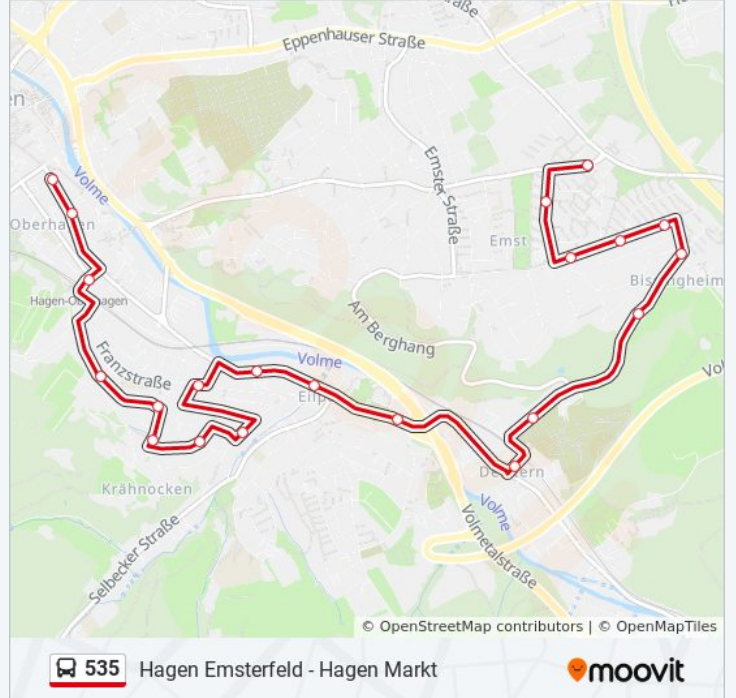

Richtung: Hagen Emsterfeld

21 Haltestellen

[LINIENPLAN ANZEIGEN](#)

Hagen Markt
Hagen Cinestar
Hagen Oberhagen
Hagen am Waldwege
Hagen Krähnockenstraße
Hagen Elmarweg
Hagen am Weitblick
Hagen Hubertusstr.
Hagen Luisenstr.
Hagen Kurfürstenstr.
Hagen Eilpe Physiomed
Hagen Delsterner Brücke
Hagen Delstern
Hagen Delstern Friedhof
Hagen Elmenhorststr.
Hagen Bissingheim
Hagen Köhlerweg
Hagen Max-Planck-Str.
Hagen Cunostr.
Hagen Zeppelinweg
Hagen Emsterfeld

Hagen Emsterfeld
Hagen Zeppelinweg
Hagen Cunostr.
Hagen Max-Planck-Str.
Hagen Köhlerweg
Hagen Bissingheim
Hagen Elmenhorststr.
Hagen Delstern Friedhof
Hagen Delstern
Hagen Delsterner Brücke
Hagen Eilpe Physiomed
Hagen Kurfürstenstr.
Hagen Luisenstr.
Hagen Hubertusstr.
Hagen am Weitblick
Hagen Elmarweg
Hagen Krähnockenstraße
Hagen am Waldwege

Buslinie 535 Info

Richtung: Hagen Markt

Stationen: 21

Fahrtdauer: 25 Min

Linien Informationen:

Hagen Oberhagen

Hagen Cinestar

Hagen Markt