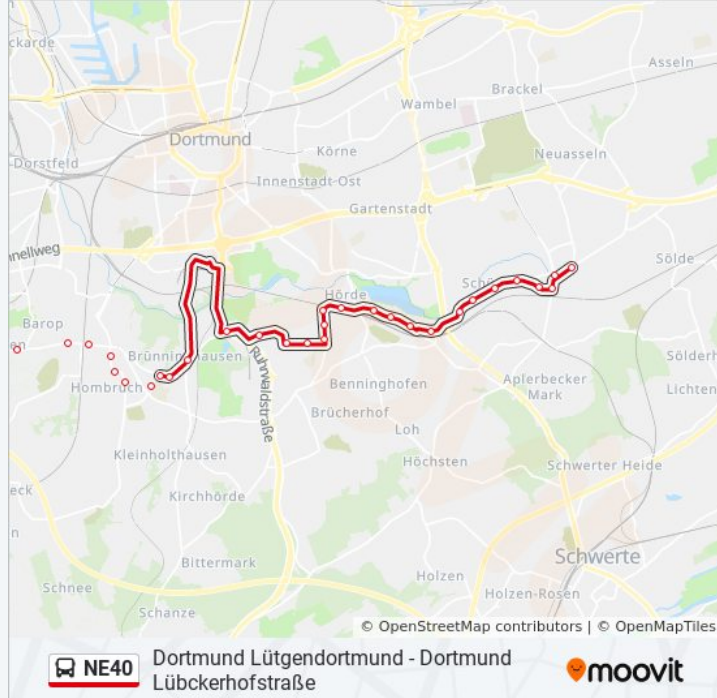

Dortmund Lübckerhofstraße

Dortmund Aplerbeck

Dortmund Aplerbeck Markt

Do-Aplerbecker Bahnhofstraße

Dortmund am Dreisch

Dortmund Erlenbachstraße

Dortmund Schürener Straße

Do Adelenstraße

Dortmund Gablonzstraße

Dortmund Reichenberger Straße

Dortmund Renninghausen

Dortmund Brünningh.Betriebshof

Dortmund Brünninghausen

Dortmund Rombergpark

Dortmund Walter-Bruch-Straße

Do Carlo-Schmid-Allee

Do Adelenstraße

Dortmund Schürener Straße

Dortmund Erlenbachstraße

Dortmund am Dreisch

Do-Aplerbecker Bahnhofstraße

Dortmund Aplerbeck Markt

Aplerbeck

Dortmund Lübckerhofstraße

Richtung: Dortmund Lütgendortmund

48 Haltestellen

[LINIENPLAN ANZEIGEN](#)

Dortmund Lübckerhofstraße

Buslinie NE40 Fahrpläne

Abfahrzeiten in Richtung Dortmund Lütgendortmund

Montag 00:16

Dienstag 00:16