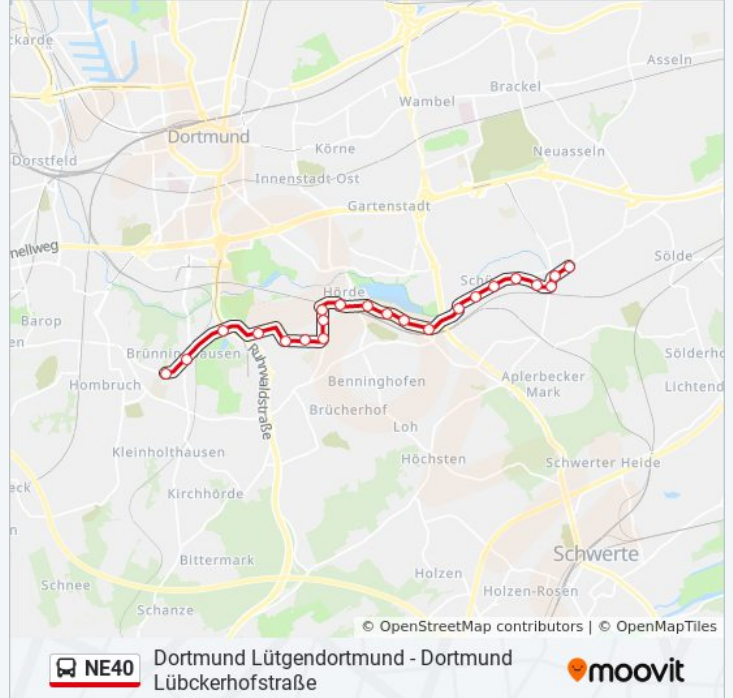

Dortmund Kaiserberg

Dortmund Emschertor

Dortmund Bickestraße

Dortmund Bickefeld

Dortmund Hörde Bf

Dortmund am Heedbrink

Dortmund Phoenix Platz

Dortmund Phoenix Halle

Do Carlo-Schmid-Allee

Dortmund Walter-Bruch-Straße

Dortmund Rombergpark

Dortmund Brünninghausen

Buslinie NE40 FahrpläneAbfahrzeiten in Richtung Dortmund
Brünningh.betriebshof

Montag	01:15
Dienstag	01:15
Mittwoch	01:15
Donnerstag	01:15
Freitag	01:15 - 08:15
Samstag	02:15 - 04:15
Sonntag	01:15 - 08:15

Buslinie NE40 Info**Richtung:** Dortmund Brünningh.Betriebshof**Stationen:** 21**Fahrdauer:** 25 Min**Linien Informationen:**

Richtung: Dortmund Lübckerhofstraße

46 Haltestellen

[LINIENPLAN ANZEIGEN](#)

- Dortmund Lütgendortmund
- Dortmund Lütgendortmund
- Dortmund Theresenstraße
- Dortmund Weidenhope
- Dortmund Neu-Crengeldanz-Str.
- Dortmund am Düppersholl
- Dortmund Germania
- Dortmund Kleyer Weg
- Dortmund Kley
- Dortmund Echeloh
- Dortmund Dorneystraße
- Dortmund Kleybreite
- Dortmund Hedwigstraße
- Dortmund Steinsweg
- Dortmund Airwin
- Dortmund Eichlinghofen
- Dortmund Eichlinghofen H-Bahn
- Dortmund am Gardenkamp

Richtung: Dortmund Lübckerhofstraße

Stationen: 46

Fahrdauer: 54 Min

Linien Informationen:

Dortmund am Hedreisch

Dortmund Barop Parkhaus

Dortmund Luisenschachtstraße

Dortmund am Gemeindehaus