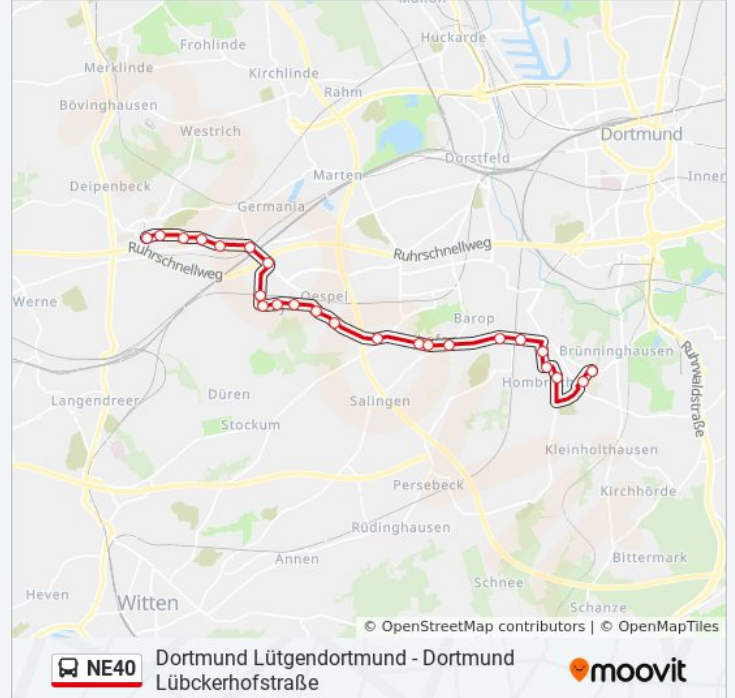

Dortmund Germania

Dortmund am Düppersholl

Dortmund Neu-Crengeldanz-Str.

Dortmund Weidenhope

Dortmund Theresenstraße

Dortmund Lütgendortmund

Richtung: Dortmund Renninghausen

24 Haltestellen

Dortmund Kley

Dortmund Echeloh

Dortmund Dorneystraße

Dortmund Kleybreite

Dortmund Hedwigstraße

Dortmund Steinsweg

Dortmund Airwin

Dortmund Eichlinghofen

Richtung: Dortmund Renninghausen

Stationen: 24

Fahrdauer: 26 Min

Linien Informationen:

Dortmund Eichlinghofen H-Bahn

Dortmund am Gardenkamp

Dortmund am Hedreisch

Dortmund Barop Parkhaus

Dortmund Luisenschachtstraße

Dortmund am Gemeindehaus

Dortmund Gablonzstraße

Dortmund Reichenberger Straße

Dortmund Renninghausen

Buslinie NE40 Offline Fahrpläne und Netzkarten stehen auf moovitapp.com zur Verfügung. Verwende den [Moovit App](#), um Live Bus Abfahrten, Zugfahrpläne oder U-Bahn Fahrplanzeiten zu sehen, sowie Schritt für Schritt Wegangaben für alle öffentlichen Verkehrsmittel in NRW (Nordrhein-Westfalen) zu erhalten.