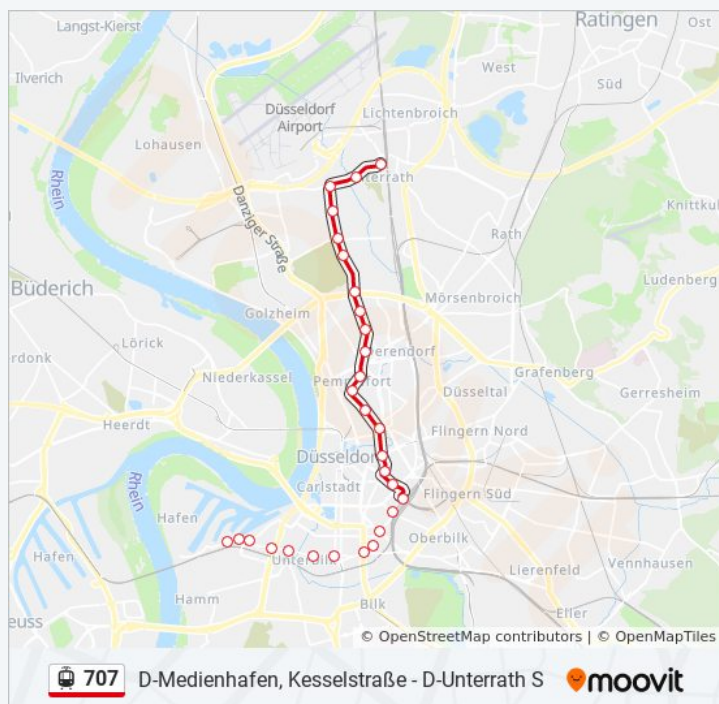

Straßenbahnlinie 707 Info

Richtung: D-Spichernplatz

Stationen: 21

Fahrdauer: 30 Min

Linien Informationen:

 [Straßenbahnlinie 707 Karte](#)

D-Dreieck

D-Essener Straße

Montag	00:09 - 23:39
Dienstag	04:17 - 23:54
Mittwoch	04:17 - 23:54
Donnerstag	00:09 - 23:54
Freitag	00:09 - 23:54
Samstag	00:09 - 23:24
Sonntag	00:09 - 22:54

Straßenbahnlinie 707 Info

Richtung: D-Unterrath S

Stationen: 29

Fahrdauer: 41 Min

Linien Informationen:

D-Eckenerstraße

D-Am Röttchen

D-Unterrath S

Richtung: Düsseldorf Hbf

17 Haltestellen

[LINIENPLAN ANZEIGEN](#)

D-Unterrath S

D-Am Röttchen

D-Eckenerstraße

D-Elsässer Straße

D-An Der Piwipp

D-Großmarkt

D-Johannstraße