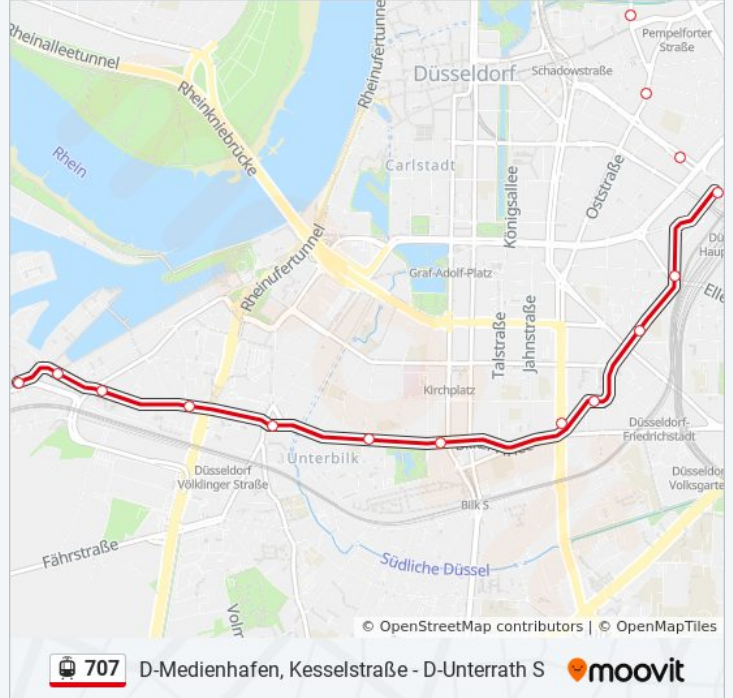

Verwende Moovit, um die nächste Station der Straßenbahnlinie 707 zu finden und um zu erfahren wann die nächste Straßenbahnlinie 707 kommt.

Richtung: D-Medienhafen, Kesselstraße

28 Haltestellen

[LINIENPLAN ANZEIGEN](#)

D-Unterrath S
D-Am Röttchen
D-Eckenerstraße
D-Elsässer Straße
D-An Der Piwipp
D-Großmarkt
D-Johannstraße
D-Tannenstraße
D-Spichernplatz
D-Essener Straße
D-Dreieck
D-Marienhospital
D-Schloß Jägerhof
D-Jacobistraße
D-Klosterstraße
D-Charlottenstr./Oststraße
Düsseldorf Hbf
D-Mintropplatz
D-Helmholtzstraße
D-Fürstenplatz
D-Morsestraße

Straßenbahnlinie 707 Info**Richtung:** D-Medienhafen, Kesselstraße**Stationen:** 28**Fahrtdauer:** 40 Min**Linien Informationen:**

- D-Bilker Allee/Friedrichstraße
- D-Kronprinzenstraße
- D-Bilker Kirche
- D-Wupperstraße
- D-Franziusstraße
- D-Speditionstraße
- D-Medienhafen, Kesselstraße

Straßenbahnlinie 707 Info

Richtung: D-Spichernplatz

Stationen: 21

Fahrdauer: 30 Min

Linien Informationen:

 [Straßenbahnlinie 707 Karte](#)

D-Dreieck

D-Essener Straße