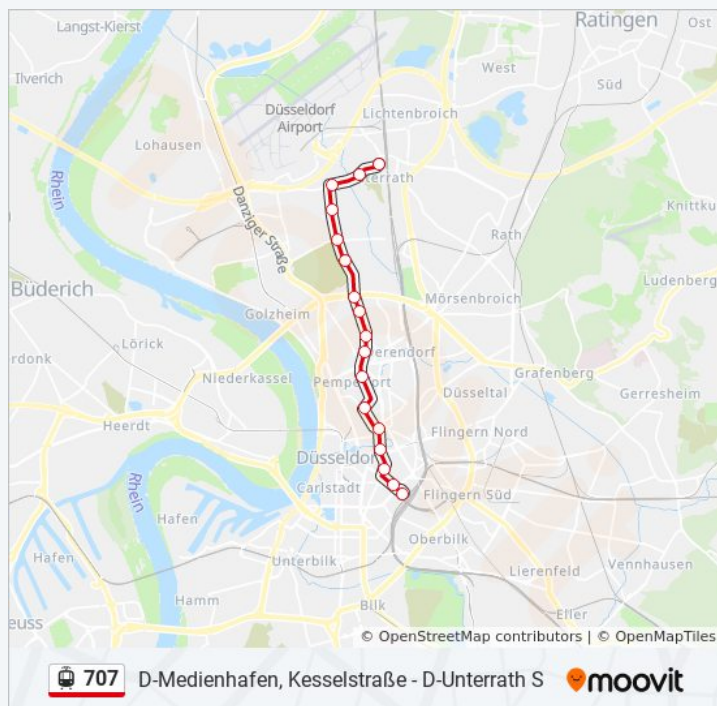

Straßenbahnlinie 707 Info

Richtung: D-Spichernplatz

Stationen: 21

Fahrdauer: 30 Min

Linien Informationen:

 [Straßenbahnlinie 707 Karte](#)

D-Dreieck

D-Essener Straße

D-Tannenstraße

D-Spichernplatz

D-Essener Straße

D-Dreieck

D-Marienhospital

D-Schloß Jägerhof

D-Jacobstraße

D-Klosterstraße

D-Charlottenstr./Oststraße

Düsseldorf Hbf

Straßenbahnlinie 707 Fahrpläne

Abfahrzeiten in Richtung Düsseldorf Hbf

Montag	00:27 - 22:57
Dienstag	00:27 - 22:57
Mittwoch	00:27 - 22:57
Donnerstag	00:27 - 22:57
Freitag	00:42 - 23:07
Samstag	00:57 - 21:02
Sonntag	00:42 - 01:27

Straßenbahnlinie 707 Info

Richtung: Düsseldorf Hbf

Stationen: 17

Fahrdauer: 25 Min

Linien Informationen:

Richtung: Düsseldorf Hbf

12 Haltestellen

[LINIENPLAN ANZEIGEN](#)