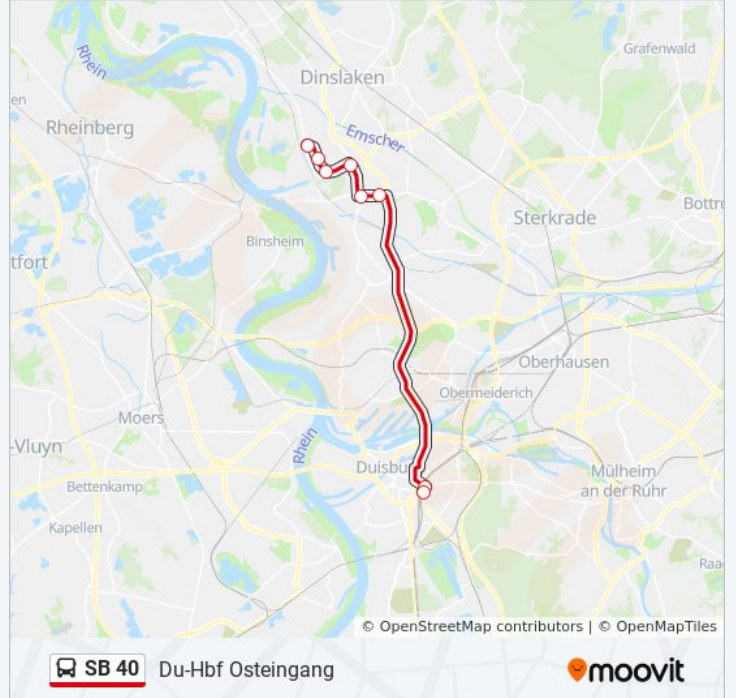

 SB 40

Du-Hbf Osteingang

[Hol Dir Die App](#)

Die Buslinie SB 40 (Du-Hbf Osteingang) hat 2 Routen

(1) Du-Hbf Osteingang: 05:25 - 18:25 (2) Duisburg Walsum Overbruch: 05:21 - 18:46

Verwende Moovit, um die nächste Station der Buslinie SB 40 zu finden und um zu erfahren wann die nächste Buslinie SB 40 kommt.

Richtung: Du-Hbf Osteingang

8 Haltestellen

[LINIENPLAN ANZEIGEN](#)

Duisburg Walsum Overbruch

Duisburg Franz-Lenze-Platz

Duisburg Bahnhofstraße

Duisburg Vierlinden

Duisburg Walsum Rathaus

Duisburg Hoeveler Straße

Duisburg Hbf

Du-Hbf Osteingang

Buslinie SB 40 Fahrpläne

Abfahrzeiten in Richtung Du-Hbf Osteingang

Montag	05:25 - 18:25
Dienstag	05:25 - 18:25
Mittwoch	05:25 - 18:25
Donnerstag	05:25 - 18:25
Freitag	Kein Betrieb
Samstag	06:55 - 19:55
Sonntag	Kein Betrieb

Buslinie SB 40 Info**Richtung:** Du-Hbf Osteingang**Stationen:** 8**Fahrdauer:** 30 Min**Linien Informationen:**

Richtung: Duisburg Walsum Overbruch

8 Haltestellen

[LINIENPLAN ANZEIGEN](#)

Du-Hbf Osteingang