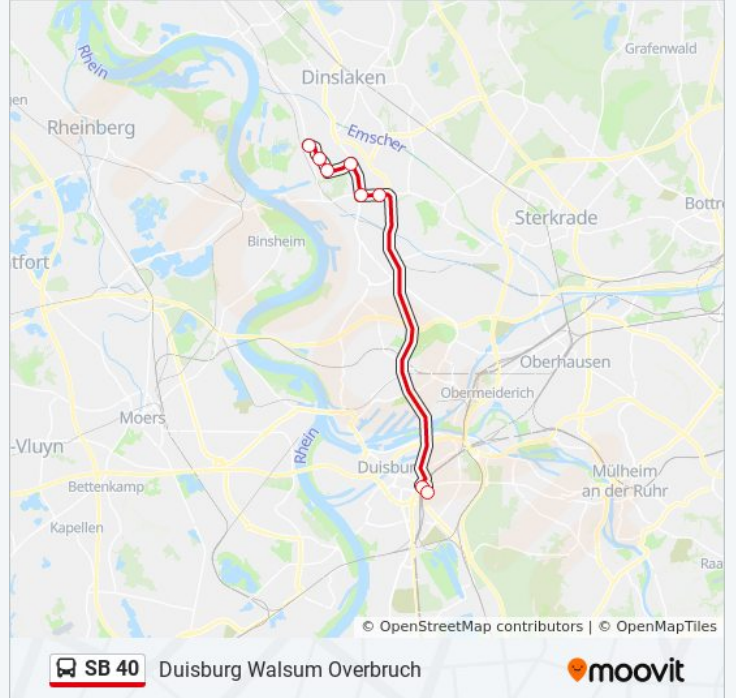

Buslinie SB 40 Offline Fahrpläne und Netzkarten stehen auf moovitapp.com zur Verfügung. Verwende den [Moovit App](#), um Live Bus Abfahrten, Zugfahrpläne oder U-Bahn Fahrplanzeiten zu sehen, sowie Schritt für Schritt Wegangaben für alle öffentlichen Verkehrsmittel in NRW (Nordrhein-Westfalen) zu erhalten.

[Über Moovit](#) • [MaaS Lösungen](#) • [Unterstützte Länder](#) • [Mooviter Community](#)

© 2024 Moovit - Alle Rechte vorbehalten

Siehe Live Ankunftszeiten