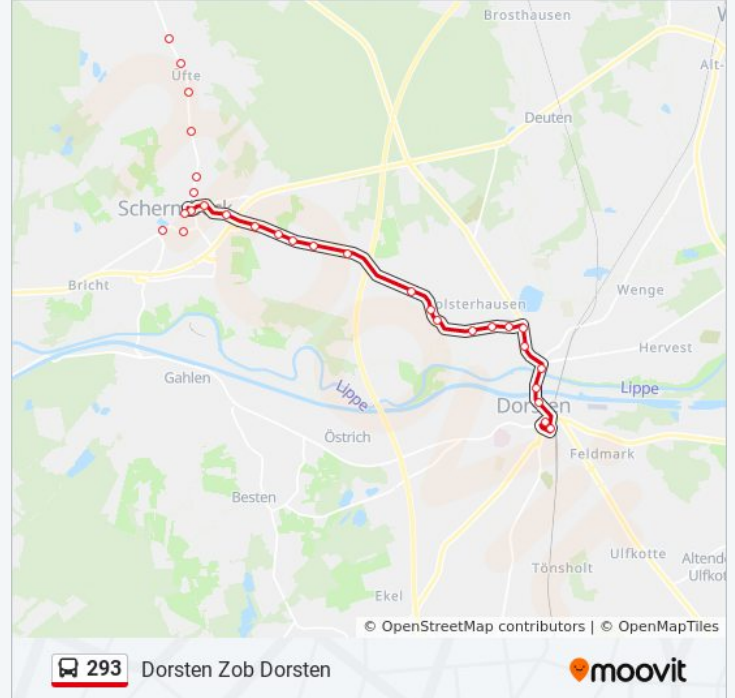

Richtung: Dorsten Lippedorf

Stationen: 19

Fahrtdauer: 18 Min

Linien Informationen:

Richtung: Dorsten Zob Dorsten

38 Haltestellen

[LINIENPLAN ANZEIGEN](#)

- Raesfeld Kirche
- Raesfeld Zum Osterkamp
- Raesfeld Drögenkamp
- Raesfeld Erle Silvesterstr.
- Raesfeld Marienthaler Str.
- Raesfeld Im Erbgrund
- Raesfeld Ginsterstr.
- Schermbeck Grenzweg
- Schermbeck Vennenweg
- Schermbeck Üfte Schule
- Schermbeck Widau
- Schermbeck Worthuesweg
- Schermbeck Schetterstr
- Schermbeck Marienheim
- Schermbeck Overkämping
- Schermbeck Rathaus
- Schermbeck Grundschule
- Schermbeck Zur Linde

Buslinie 293 Info

Richtung: Dorsten Zob Dorsten

Stationen: 38

Fahrtdauer: 21 Min

Linien Informationen:

Schermsbeck Heggenkamp
 Schermsbeck Marellenkämpe
 Schermsbeck Lippeweg
 Schermsbeck Rüste Grewing
 Schermsbeck Rüter Weg
 Schermsbeck Schöttnerweg
 Dorsten Linnenhee
 Dorsten Emmelkamp
 Dorsten Wulfener Landweg
 St-Antonius-Kirche
 Dorsten Breslauer Str.
 Dorsten Idastr.
 Dorsten Fasanenkamp
 Dorsten Pliesterbecker Str.
 Dorsten Baldurstr.
 Dorsten Gemeindedreieck
 Dorsten, Gymnasium Petrinum
 Dorsten Lippetor
 Dorsten Recklinghäuser Tor
 Dorsten Zob Dorsten

Richtung: Raesfeld Erle Silvesterstr.

35 Haltestellen

[LINIENPLAN ANZEIGEN](#)

Dorsten Zob Dorsten
 Dorsten Recklinghäuser Tor
 Dorsten, Lippetor
 Dorsten Gemeindedreieck
 Dorsten Baldurstr.
 Dorsten Pliesterbecker Str.
 Dorsten Fasanenkamp
 Dorsten Idastr.
 Dorsten Breslauer Str.

Buslinie 293 Info

Richtung: Raesfeld Erle Silvesterstr.

Stationen: 35

St-Antonius-Kirche

Dorsten Wulfener Landweg

Dorsten Emmelkamp

Dorsten Linnenhee

Schermbek Schöttnerweg