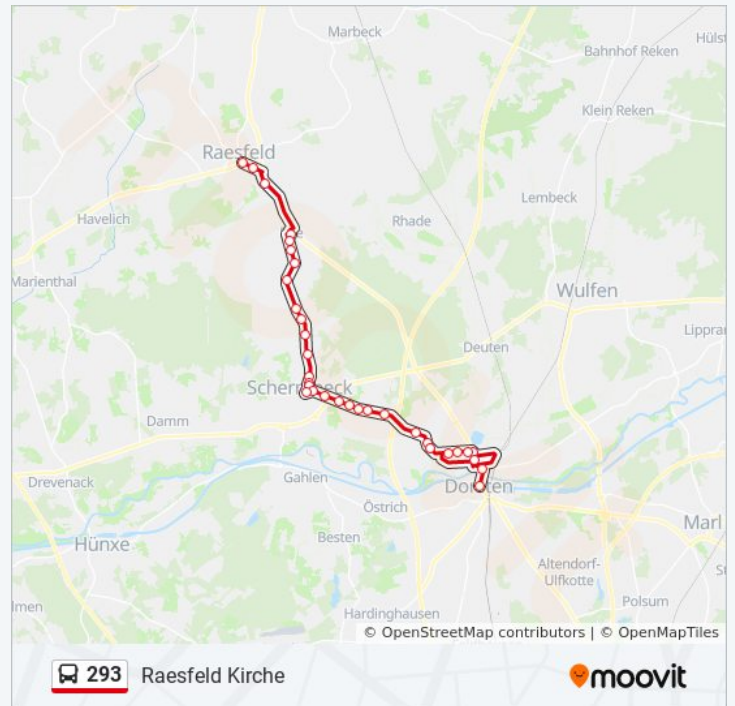

Raesfeld Zum Osterkamp

Raesfeld Kirche

Samstag

Kein Betrieb

Sonntag

Kein Betrieb

Buslinie 293 Info

Richtung: Raesfeld Kirche

Stationen: 33

Fahrtdauer: 15 Min

Linien Informationen:

Richtung: Schermbeck Gesamtschule

23 Haltestellen

[LINIENPLAN ANZEIGEN](#)

Buslinie 293 Fahrpläne

Abfahrzeiten in Richtung Schermbeck Gesamtschule