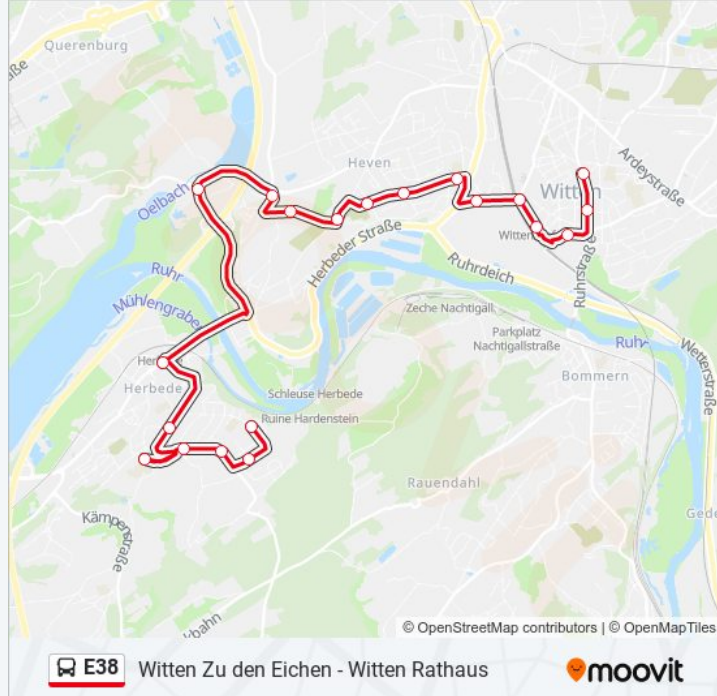

Stationen: 14

Fahrdauer: 27 Min

Linien Informationen:

Richtung: Witten Rathaus

20 Haltestellen

[LINIENPLAN ANZEIGEN](#)

Witten Zu den Eichen
 Witten Heinrich-Imbusch-Str.
 Witten Otto-Hue-Str.
 Witten Auf Der Heide
 Witten Hardenstein Ges.Sch.
 Witten Ruhrhöhe
 Witten Herbede Mitte
 Witten Freizeitbad Heveney
 Witten Heven Dorf
 Witten Kohlbahn
 Witten Steinhügel
 Witten Potthofstr.
 Witten Auf Dem Hee
 Witten Sprockhöveler Str.
 Witten Tor Thyssen
 Witten Bahnhofstr.
 Witten Hbf
 Witten Saalbau

Richtung: Witten Rathaus

Stationen: 20

Fahrtdauer: 42 Min

Linien Informationen:

Witten Husemannstr.

Witten Rathaus

Richtung: Witten Zu den Eichen

19 Haltestellen

[LINIENPLAN ANZEIGEN](#)

Witten Rathaus

Witten Husemannstr.

Witten Saalbau

Witten Hbf

Witten Bahnhofstr.

Witten Tor Thyssen

Witten Sprockhöveler Str.

Witten Auf Dem Hee

Witten Potthofstr.

Witten Steinhügel

Witten Kohlbahn

Witten Heven Dorf

Witten Freizeitbad Heveney

Witten Herbede Mitte

Witten Ruhrhöhe