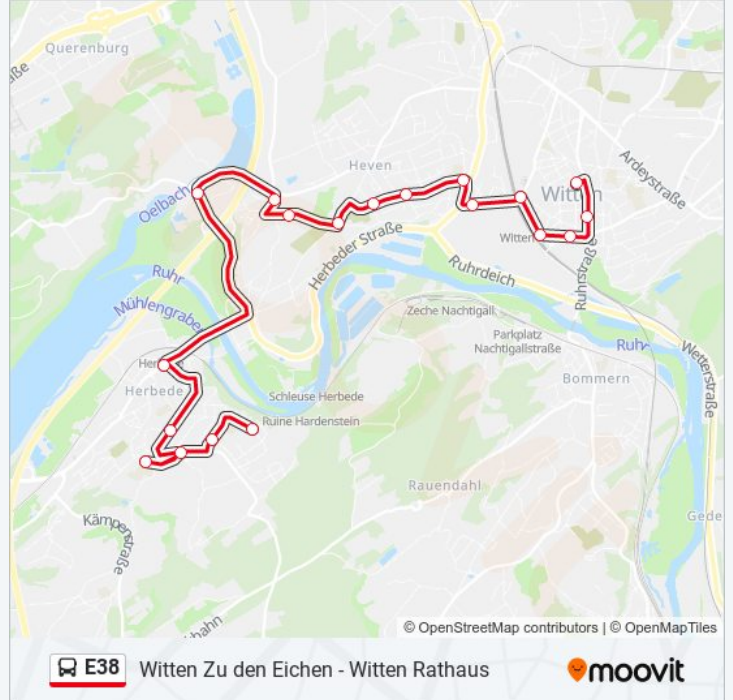

Richtung: Witten Rathaus

Stationen: 20

Fahrtdauer: 42 Min

Linien Informationen:

Witten Husemannstr.

Witten Rathaus

Richtung: Witten Zu den Eichen

19 Haltestellen

Witten Auf Dem Hee

Witten Potthofstr.

Witten Steinhügel

Witten Kohlbahn

Witten Heven Dorf

Witten Freizeitbad Heveney

Witten Herbede Mitte

Witten Ruhrhöhe

Witten Hardenstein Ges.Sch.

Witten Auf Der Heide

Witten Karl-Legien-Str.

Buslinie E38 Fahrpläne

Abfahrzeiten in Richtung Witten Zu Den Eichen

Montag	07:09 - 15:11
Dienstag	07:09 - 15:11
Mittwoch	07:09 - 15:11
Donnerstag	07:09 - 15:11
Freitag	07:09 - 11:08
Samstag	Kein Betrieb
Sonntag	Kein Betrieb

Buslinie E38 Info

Richtung: Witten Zu den Eichen

Stationen: 19

Fahrdauer: 3 Min

Linien Informationen:

Buslinie E38 Offline Fahrpläne und Netzkarten stehen auf moovitapp.com zur Verfügung. Verwende den [Moovit App](#), um Live Bus Abfahrten, Zugfahrpläne oder U-Bahn Fahrplanzeiten zu sehen, sowie Schritt für Schritt Wegangaben für alle öffentlichen Verkehrsmittel in NRW (Nordrhein-Westfalen) zu erhalten.