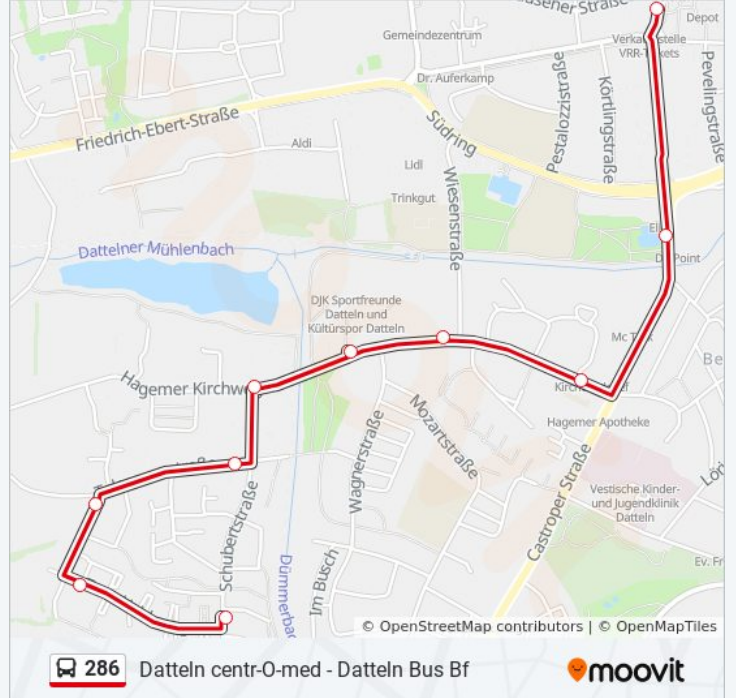

Datteln Schubertstr.

Datteln Wagnerstr.

Datteln Wiesenstr.

Datteln Beisenkampstr.

Datteln Beisenkampstr.

Datteln Südring

Datteln Bus Bf

Datteln St. Vincenz-Krankenh.

- Datteln Bus Bf
- Datteln Südring
- Datteln Beisenkampstr.
- Datteln Wiesenstr.
- Datteln Wagnerstr.
- Datteln Schubertstr.
- Datteln Telemannstr.
- Datteln An Der Finheide
- Datteln Zum Heideweg
- Datteln Hagemer Feld

Buslinie 286 Fahrpläne

Abfahrzeiten in Richtung Datteln Hagemer Feld

Montag	07:03 - 19:03
Dienstag	07:03 - 19:03
Mittwoch	07:03 - 19:03
Donnerstag	07:03 - 19:03
Freitag	07:03 - 19:03
Samstag	09:03 - 14:03
Sonntag	Kein Betrieb

Buslinie 286 Info

Richtung: Datteln Hagemer Feld

Stationen: 10

Fahrdauer: 8 Min

Linien Informationen:

Buslinie 286 Offline Fahrpläne und Netzkarten stehen auf moovitapp.com zur Verfügung. Verwende den [Moovit App](#), um Live Bus Abfahrten, Zugfahrpläne oder U-Bahn Fahrplanzeiten zu sehen, sowie Schritt für Schritt Wegangaben für alle öffentlichen Verkehrsmittel in NRW (Nordrhein-Westfalen) zu erhalten.