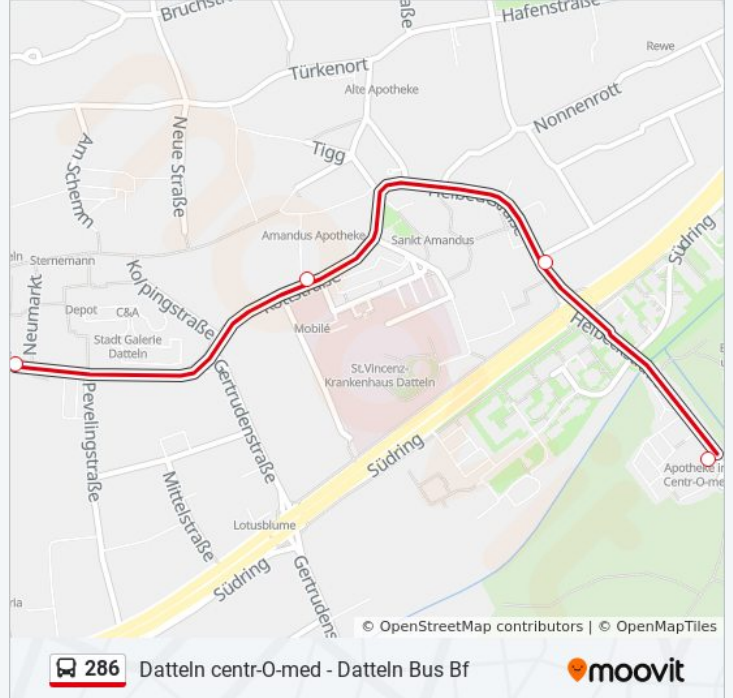

Verwende Moovit, um die nächste Station der Buslinie 286 zu finden und um zu erfahren wann die nächste Buslinie 286 kommt.

Richtung: Datteln Bus Bf

4 Haltestellen

[LINIENPLAN ANZEIGEN](#)

Datteln Centr-O-Med

Datteln Heibeckstr.

Datteln St. Vincenz-Krankenh.

Datteln Bus Bf

Buslinie 286 Fahrpläne

Abfahrzeiten in Richtung Datteln Bus Bf

Montag	07:23 - 20:23
Dienstag	07:23 - 20:23
Mittwoch	07:23 - 20:23
Donnerstag	07:23 - 20:23
Freitag	07:23 - 20:23
Samstag	09:23 - 13:23
Sonntag	Kein Betrieb

Buslinie 286 Info**Richtung:** Datteln Bus Bf**Stationen:** 4**Fahrdauer:** 4 Min**Linien Informationen:**

Richtung: Datteln Centr-O-Med

12 Haltestellen

[LINIENPLAN ANZEIGEN](#)

Datteln Hagemer Feld

Datteln Telemannstr.

Datteln Schubertstr.

Datteln Wagnerstr.

Datteln Wiesenstr.

Datteln Beisenkampstr.

Datteln Beisenkampstr.

Datteln Südring

Datteln Bus Bf

Datteln St. Vincenz-Krankenh.