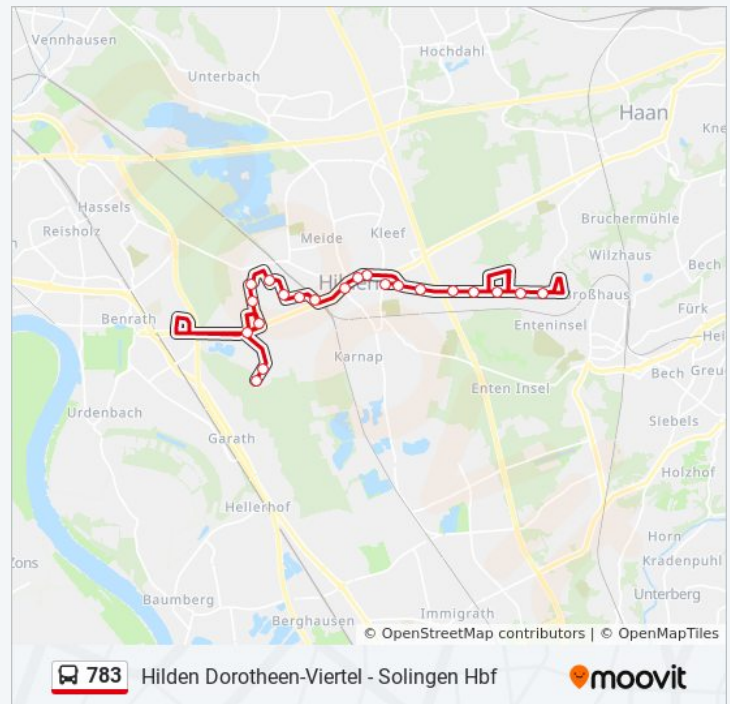

26 Haltestellen

[LINIENPLAN ANZEIGEN](#)

Solingen Hbf
Solingen Weststraße
Solingen Ohligs Markt
Solingen-Vogelpark
Solingen Grenzstraße
Hilden Trothilden
Hilden Holbeinweg
Hilden Margarethenhof
Hilden Frans-Hals-Weg
Hilden Heidekrug
Hilden Grünstraße
Hilden Krankenhaus
Hilden Gabelung
Hilden am Rathaus
Hilden Nové-Mêsto-Platz
Hilden Fritz-Gressard-Platz
Hilden S, Westseite
Hilden Tellerlingstraße
Hilden Otto-Hahn-Straße
Hilden Lise-Meitner-Straße
Hilden Kleinhülsen

Hilden Eichenstraße

Hilden Reisholzstraße

Hilden Kleinhülsen

Hilden Lise-Meitner-Straße

Hilden Otto-Hahn-Straße

Hilden Tellingringstraße

Hilden S, Westseite

Hilden Fritz-Gressard-Platz

Buslinie 783 Info

Richtung: Hilden Hilden S

Stationen: 17

Fahrdauer: 24 Min

Linien Informationen:

 [Buslinie 783 Karte](#)

Richtung: Hilden Trotzilden
21 Haltestellen
[LINIENPLAN ANZEIGEN](#)

- Hilden Dorotheen-Viertel
- Hilden Haus Horst
- Hilden Horster Allee
- Hilden Eichenstraße
- Hilden Reisholzstraße
- Hilden Kleinhülsen
- Hilden Lise-Meitner-Straße
- Hilden Otto-Hahn-Straße
- Hilden Tellerlingstraße
- Hilden S, Westseite
- Hilden Fritz-Gressard-Platz
- Hilden Nové-Mêsto-Platz
- Hilden am Rathaus
- Hilden Gabelung
- Hilden Krankenhaus
- Hilden Grünstraße
- Hilden Heidekrug
- Hilden Frans-Hals-Weg
- Hilden Margarethenhof
- Hilden Holbeinweg
- Hilden Trotzilden

Buslinie 783 Info

Richtung: Hilden Trotzilden

Stationen: 21

Fahrdauer: 24 Min

Linien Informationen:

Richtung: Solingen Hbf

25 Haltestellen
[LINIENPLAN ANZEIGEN](#)

- Hilden Dorotheen-Viertel
- Hilden Haus Horst
- Hilden Horster Allee
- Hilden Eichenstraße