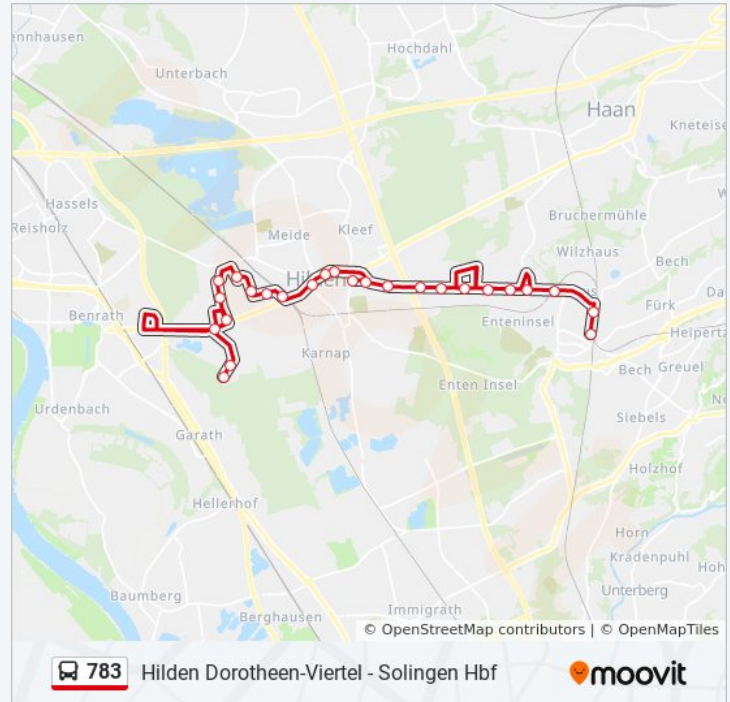

Hilden Reisholzstraße

Hilden Kleinhülsen

Hilden Lise-Meitner-Straße

Hilden Otto-Hahn-Straße

Hilden Tellerlingstraße

Hilden S, Westseite

Hilden Fritz-Gressard-Platz

Hilden Nové-Mêsto-Platz

Hilden am Rathaus

Hilden Gabelung

Hilden Krankenhaus

Hilden Grünstraße

Hilden Heidekrug

Hilden Frans-Hals-Weg

Hilden Margarethenhof

Hilden Holbeinweg

Hilden Trothilden

Solingen Grenzstraße

Solingen-Vogelpark

Solingen Rennpatt

Solingen Hbf

Sonntag

Kein Betrieb

Buslinie 783 Info

Richtung: Solingen Hbf

Stationen: 25

Fahrtdauer: 34 Min

Linien Informationen:

Buslinie 783 Offline Fahrpläne und Netzkarten stehen auf moovitapp.com zur Verfügung. Verwende den [Moovit App](#), um Live Bus Abfahrten, Zugfahrpläne oder U-Bahn Fahrplanzeiten zu sehen, sowie Schritt für Schritt Wegangaben für alle öffentlichen Verkehrsmittel in NRW (Nordrhein-Westfalen) zu erhalten.

[Über Moovit](#) • [MaaS Lösungen](#) • [Unterstützte Länder](#) • [Mooviter Community](#)

© 2024 Moovit - Alle Rechte vorbehalten

Siehe Live Ankunftszeiten