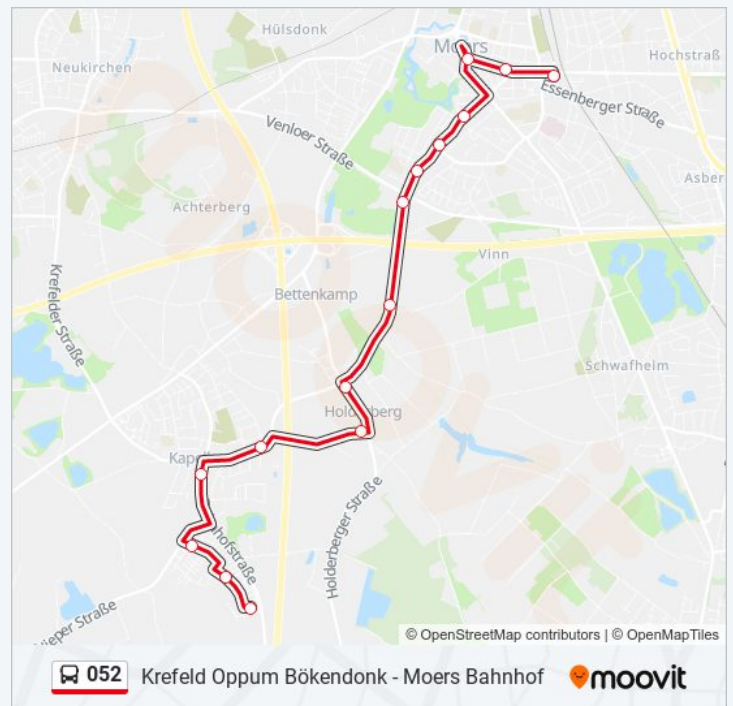

Moers am Bendmannsfeld

Moers Bahnhofstraße

Moers Ringstraße

Moers Asternstraße

Moers Geranienstraße

Richtung: Moers am Bendmannsfeld

29 Haltestellen

[LINIENPLAN ANZEIGEN](#)

Krefeld Hbf

Krefeld Dreikönigenstr.

Krefeld Rheinstraße

Krefeld Nordwall

Krefeld Ricarda-Huch-Schule

Krefeld Moerser Platz

Krefeld Vluyner Platz

Krefeld Grafschaftsplatz

Krefeld Appellweg

Krefeld Hohe Linden

Krefeld am Flohbusch

Krefeld Heyenbaumstraße

Krefeld Leydelstraße

Krefeld Flünnertzdyk

Krefeld Busenpfad

Krefeld Maria-Sohmann-Straße

Krefeld Rather Straße

Buslinie 052 Fahrpläne

Abfahrzeiten in Richtung Moers Am Bendmannsfeld

Montag	03:39
Dienstag	03:39
Mittwoch	03:39
Donnerstag	03:39
Freitag	03:39
Samstag	Kein Betrieb
Sonntag	Kein Betrieb

Buslinie 052 Info

Richtung: Moers am Bendmannsfeld

Stationen: 29

Fahrdauer: 35 Min

Linien Informationen: