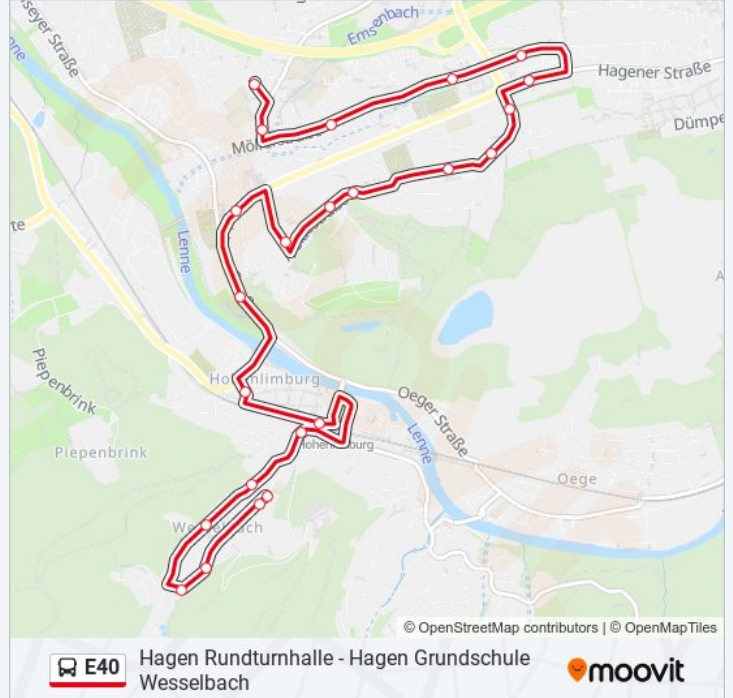

Die Buslinie E40 (Hagen Rundturnhalle - Hagen Grundschule Wesselbach) hat 2 Routen

(1) Hagen Grundschule Wesselbach: 07:34(2) Hagen Rundturnhalle: 07:25

Verwende Moovit, um die nächste Station der Buslinie E40 zu finden und um zu erfahren wann die nächste Buslinie E40 kommt.

Richtung: Hagen Grundschule Wesselbach

23 Haltestellen

[LINIENPLAN ANZEIGEN](#)

Hagen Rundturnhalle
Hagen Elsey Post
Hagen Möllerstr.
Hagen Wiesenstr.
Hagen Im Gersegge
Hagen Steltenbergstr.
Hagen Letmather Str.
Hagen Pastorenberg
Hagen Krahenbrink
Hagen Auf Dem Dreische
Hagen Heidestr.
Hagen Burgweg
Hagen Elsey Krankenhaus
Hagen Lennebad
Hagen Hohenlimburg Mitte
Hagen Hohenlimburg Bf
Hagen Isenbergstr.
Hagen Wesselbachstr.
Hagen Lolochstr.
Hagen Wesselbach
Hagen am Schloßberg

Richtung: Hagen Grundschule Wesselbach

Stationen: 23

Fahrtdauer: 26 Min

Linien Informationen:

Hagen Alter Schloßweg

Hagen Grundschule Wesselbach

Richtung: Hagen Rundturnhalle

8 Haltestellen

[LINIENPLAN ANZEIGEN](#)

Hagen Alter Reher Weg

Hagen Hasselbach

Hagen Fasanenweg

Hagen Dachsweg

Hagen Im Stockhof

Hagen Im Niederfeld

Hagen Schwalbenweg