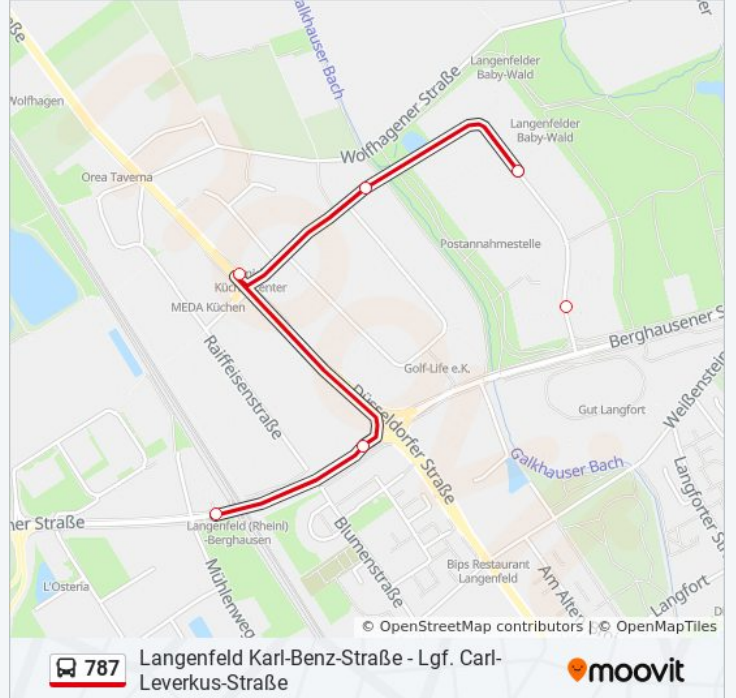

Verwende Moovit, um die nächste Station der Buslinie 787 zu finden und um zu erfahren wann die nächste Buslinie 787 kommt.

**Richtung: Langenfeld Berghausen S**

14 Haltestellen

[LINIENPLAN ANZEIGEN](#)

Lgf. Carl-Leverkus-Straße

Langenfeld Assenbachweg

Lgf. Ernst-Tellering-Straße

Langenfeld Kronprinzstraße

Langenfeld Industriestraße

Langenfeld Poensgenstraße

Langenfeld Winkelsweg

Langenfeld Berghausener Straße

Lgf. Gewerbepark Fuhrkamp-Ost

**Buslinie 787 Info****Richtung:** Langenfeld Berghausen S**Stationen:** 14**Fahrdauer:** 15 Min**Linien Informationen:**

### Richtung: Langenfeld Briefzentrum

5 Haltestellen

[LINIENPLAN ANZEIGEN](#)

Langenfeld Karl-Benz-Straße

Langenfeld Berghausen S

Langenfeld Fuhrkamp

Langenfeld Hans-Böckler-Straße

Langenfeld Briefzentrum