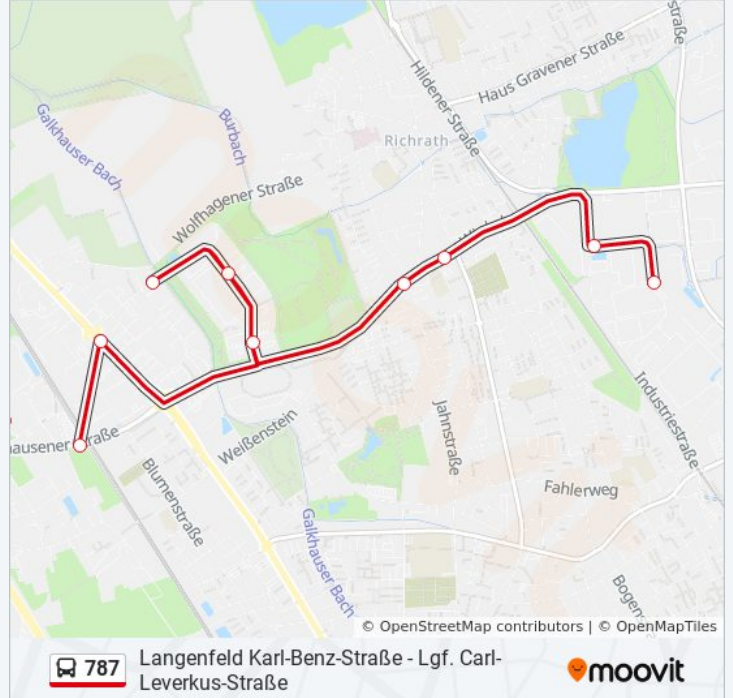

## Richtung: Langenfeld am Neuentor

10 Haltestellen

[LINIENPLAN ANZEIGEN](#)

- Langenfeld Karl-Benz-Straße
- Langenfeld Berghausen S
- Langenfeld Fuhrkamp
- Langenfeld Hans-Böckler-Straße
- Langenfeld Briefzentrum
- Lgf. Gewerbepark Fuhrkamp-Ost
- Langenfeld Berghausener Straße
- Langenfeld Winkelsweg
- Langenfeld Poensgenstraße
- Langenfeld am Neuentor

## Buslinie 787 Info

**Richtung:** Langenfeld am Neuentor

**Stationen:** 10

**Fahrdauer:** 11 Min

**Linien Informationen:**

## Richtung: Lgf. Carl-Leverkus-Straße

17 Haltestellen

[LINIENPLAN ANZEIGEN](#)

Langenfeld Karl-Benz-Straße  
 Langenfeld Berghausen S  
 Langenfeld Fuhrkamp  
 Langenfeld Hans-Böckler-Straße  
 Langenfeld Briefzentrum  
 Lgf. Gewerbepark Fuhrkamp-Ost  
 Langenfeld Berghausener Straße  
 Langenfeld Winkelsweg  
 Langenfeld Poensgenstraße  
 Langenfeld am Neuentor  
 Langenfeld Poensgenstraße  
 Langenfeld Industriestraße  
 Langenfeld Kronprinzstraße  
 Lgf. Ernst-Tellingring-Straße  
 Langenfeld Assenbachweg  
 Langenfeld Liebigstraße  
 Lgf. Carl-Leverkus-Straße