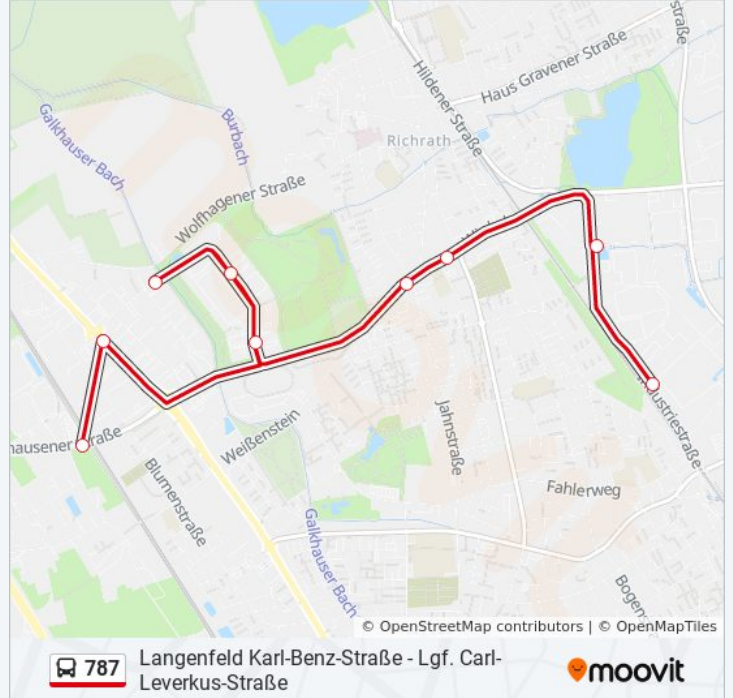

### Richtung: Langenfeld Briefzentrum

5 Haltestellen

[LINIENPLAN ANZEIGEN](#)

Langenfeld Karl-Benz-Straße

Langenfeld Berghausen S

Langenfeld Fuhrkamp

Langenfeld Hans-Böckler-Straße

Langenfeld Briefzentrum

### Richtung: Langenfeld Industriestraße

9 Haltestellen

[LINIENPLAN ANZEIGEN](#)

- Langenfeld Berghausen S
- Langenfeld Fuhrkamp
- Langenfeld Hans-Böckler-Straße
- Langenfeld Briefzentrum
- Lgf. Gewerbepark Fuhrkamp-Ost
- Langenfeld Berghausener Straße
- Langenfeld Winkelsweg
- Langenfeld Poensgenstraße
- Langenfeld Industriestraße

### Buslinie 787 Fahrpläne

Abfahrzeiten in Richtung Langenfeld Industriestraße

Montag	04:38
Dienstag	04:38
Mittwoch	04:38
Donnerstag	04:38
Freitag	04:38
Samstag	Kein Betrieb
Sonntag	Kein Betrieb

### Buslinie 787 Info

**Richtung:** Langenfeld Industriestraße

**Stationen:** 9

**Fahrtdauer:** 10 Min

**Linien Informationen:**