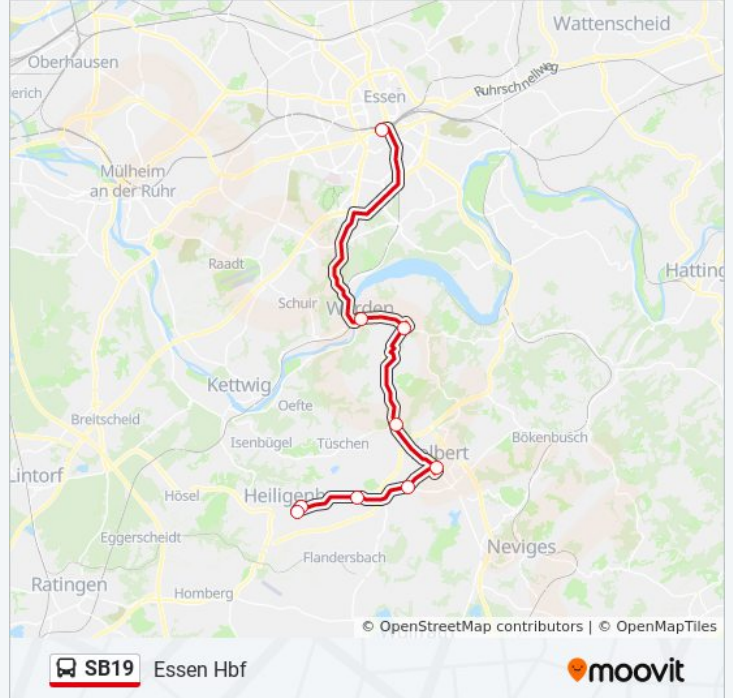

**Richtung: Essen Hbf**

9 Haltestellen

[LINIENPLAN ANZEIGEN](#)

Heiligenhaus Rathaus

H'Haus In Der Blume/Stadtmitte

H'Haus Tersteegen-Schule

Velbert am Berg

Velbert Zob

Velbert Kettwiger Straße

Essen am Schwarzen

Essen Werdener Markt

Essen Hbf

**Buslinie SB19 Fahrpläne**

Abfahrzeiten in Richtung Essen Hbf

|            |               |
|------------|---------------|
| Montag     | 06:55 - 18:55 |
| Dienstag   | 06:55 - 18:55 |
| Mittwoch   | 06:55 - 18:55 |
| Donnerstag | 06:55 - 18:55 |
| Freitag    | Kein Betrieb  |
| Samstag    | Kein Betrieb  |
| Sonntag    | Kein Betrieb  |

**Buslinie SB19 Info****Richtung:** Essen Hbf**Stationen:** 9**Fahrdauer:** 51 Min**Linien Informationen:**

## Buslinie SB19 Info

**Richtung:** Heiligenhaus Rathaus

**Stationen:** 8

**Fahrtdauer:** 45 Min

**Linien Informationen:**