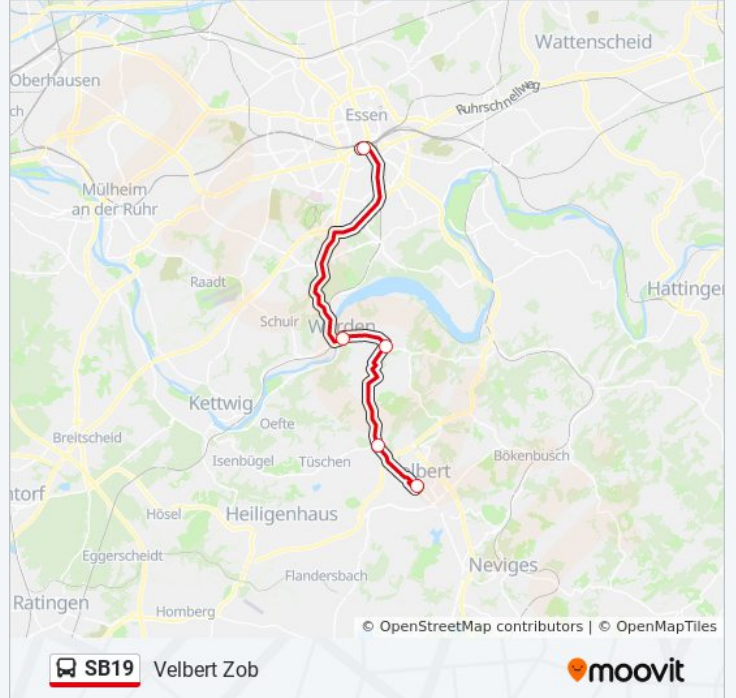

### Buslinie SB19 Info

**Richtung:** Velbert ZOB

**Stationen:** 5

**Fahrdauer:** 32 Min

**Linien Informationen:**

Buslinie SB19 Offline Fahrpläne und Netzkarten stehen auf moovitapp.com zur Verfügung. Verwende den [Moovit App](#), um Live Bus Abfahrten, Zugfahrpläne oder U-Bahn Fahrplanzeiten zu sehen, sowie Schritt für Schritt Wegangaben für alle öffentlichen Verkehrsmittel in NRW (Nordrhein-Westfalen) zu erhalten.