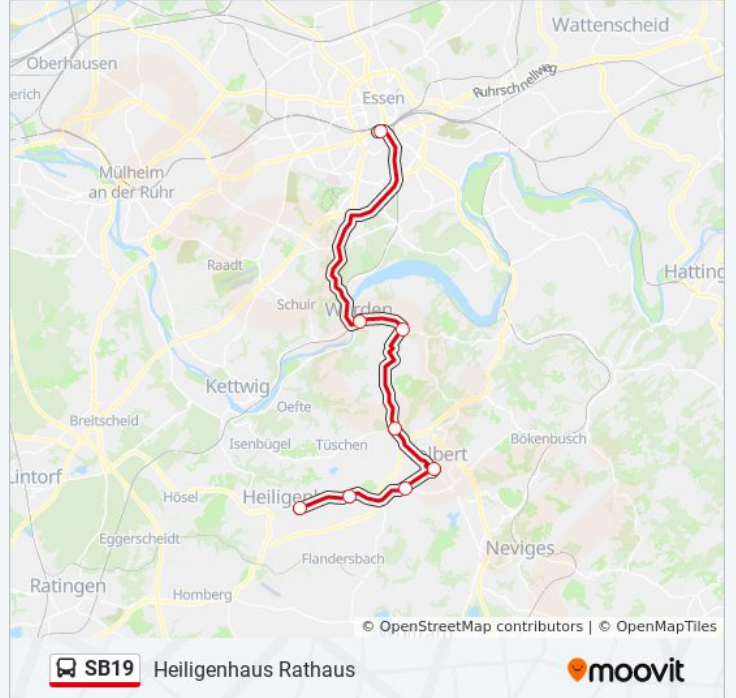

**Buslinie SB19 Info****Richtung:** Essen Hbf**Stationen:** 9**Fahrdauer:** 51 Min**Linien Informationen:**

## Richtung: Heiligenhaus Rathaus

8 Haltestellen

[LINIENPLAN ANZEIGEN](#)

Essen Hbf  
 Essen Werdener Markt  
 Essen am Schwarzen  
 Velbert Kettwiger Straße  
 Velbert Zob  
 Velbert am Berg  
 H'Haus Tersteegen-Schule  
 Heiligenhaus Rathaus

## Buslinie SB19 Info

**Richtung:** Heiligenhaus Rathaus

**Stationen:** 8

**Fahrtdauer:** 45 Min

**Linien Informationen:**