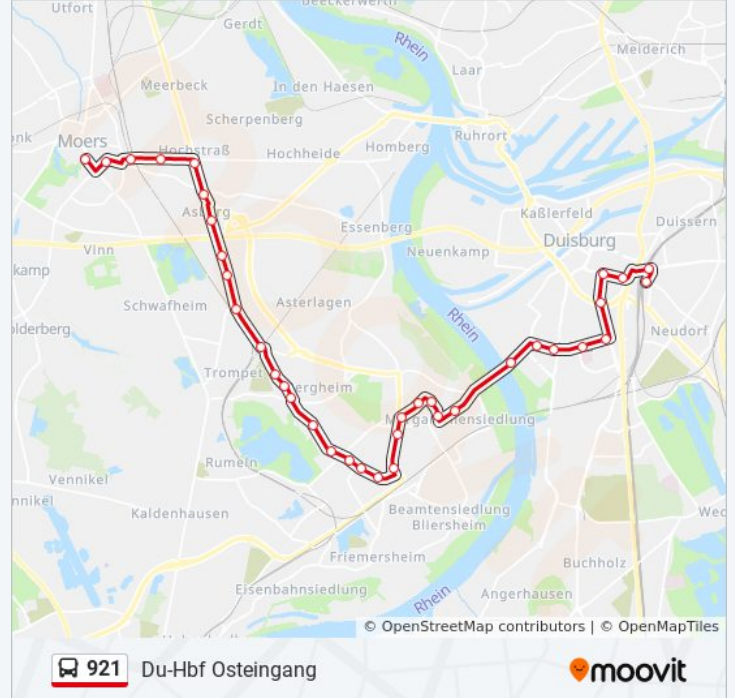

Buslinie 921 Info**Richtung:** Du-Hbf Osteingang**Stationen:** 36**Fahrtdauer:** 64 Min**Linien Informationen:**

Du-Friedrich-Ebert-Str.

Duisburg Friedrich-Alfred-Str.

Duisburg Rheinhausen Markt

Duisburg Atroper Str.

Duisburg Werthausen Str.

Duisburg Hochfeld Brückenkopf

Duisburg Hochfeldstr.

Duisburg Pauluskirche

Duisburg Heerstr.

Duisburg Karl-Jarres-Str.

Duisburg Kremerstr.

Duisburg Lehmbruck-Museum

Du- Hbf Westeingang

Duisburg Hbf

Du-Hbf Osteingang

Richtung: Moers Königlicher Hof

36 Haltestellen

[LINIENPLAN ANZEIGEN](#)

Du-Hbf Osteingang

Duisburg Hbf

Buslinie 921 Info

Richtung: Moers Königlicher Hof

Stationen: 36

Fahrdauer: 61 Min

Linien Informationen:

Du-Friedrich-Ebert-Str.

Duisburg Rheinhausen Rathaus

Duisburg Uhlandstr.