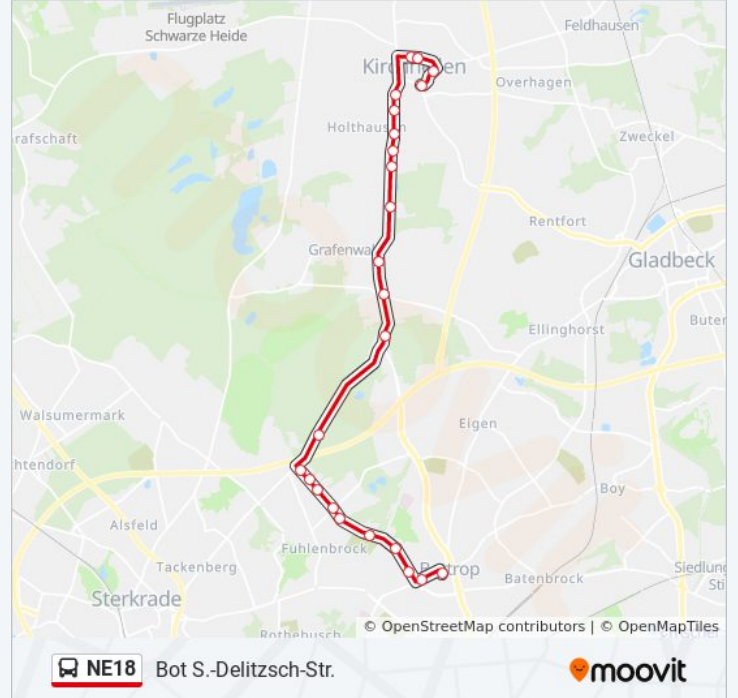

NE18

Bot S.-Delitzsch-Str.

Hol Dir Die App

Die Buslinie NE18 (Bot S.-Delitzsch-Str.) hat 2 Routen

(1) Bot S.-delitzsch-Str.: 00:20 - 04:20(2) Bot Zob Berliner Platz: 00:46 - 04:46

Verwende Moovit, um die nächste Station der Buslinie NE18 zu finden und um zu erfahren wann die nächste Buslinie NE18 kommt.

Richtung: Bot S.-Delitzsch-Str.

24 Haltestellen

[LINIENPLAN ANZEIGEN](#)

Bot Zob Berliner Platz

Bot Pferdemarkt

Bot am Lamperfeld

Bottrop Sportpark

Bot Parkfriedhof

Bot Eichendorffstr.

Bot Lindhorststr.

Bot Hermann-Löns-Str.

Bottrop Hölderlinstr.

Bottrop Abzweig Haniel

Bottrop Bischofssondern

Bottrop Forsthaus Specht

Bottrop Hege-/Bottroper Str.

Buslinie NE18 Info**Richtung:** Bot S.-Delitzsch-Str.**Stationen:** 24**Fahrdauer:** 25 Min**Linien Informationen:**

Bottrop Hallenbad

Bottrop St.-Antonius-Hospital

Bot S.-Delitzsch-Str.

Richtung: Bot Zob Berliner Platz