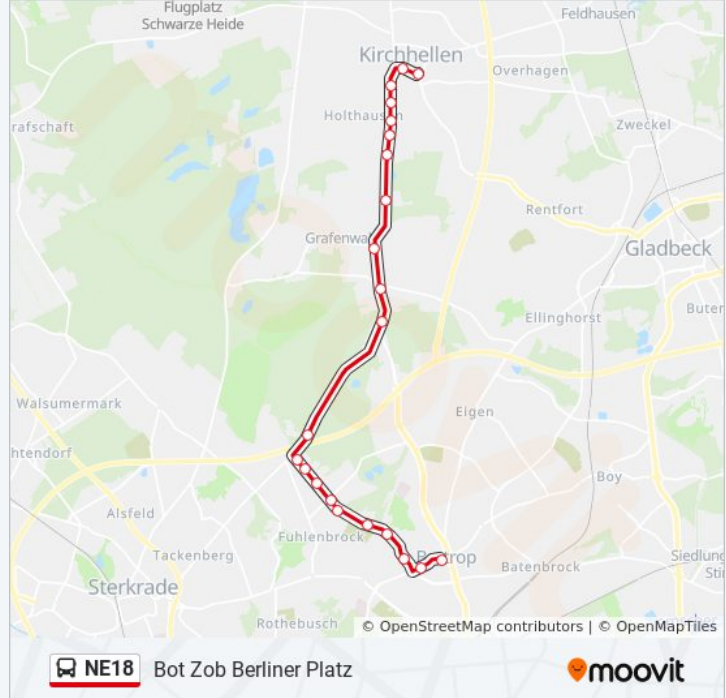

Bottrop Sportpark

Bot am Lamperfeld

Bot Pferdemarkt

Bot Zob Berliner Platz

Buslinie NE18 Offline Fahrpläne und Netzkarten stehen auf moovitapp.com zur Verfügung. Verwende den [Moovit App](#), um Live Bus Abfahrten, Zugfahrpläne oder U-Bahn Fahrplanzeiten zu sehen, sowie Schritt für Schritt Wegangaben für alle öffentlichen Verkehrsmittel in NRW (Nordrhein-Westfalen) zu erhalten.

[Über Moovit](#) • [MaaS Lösungen](#) • [Unterstützte Länder](#) • [Mooviter Community](#)

© 2024 Moovit - Alle Rechte vorbehalten

Siehe Live Ankunftszeiten