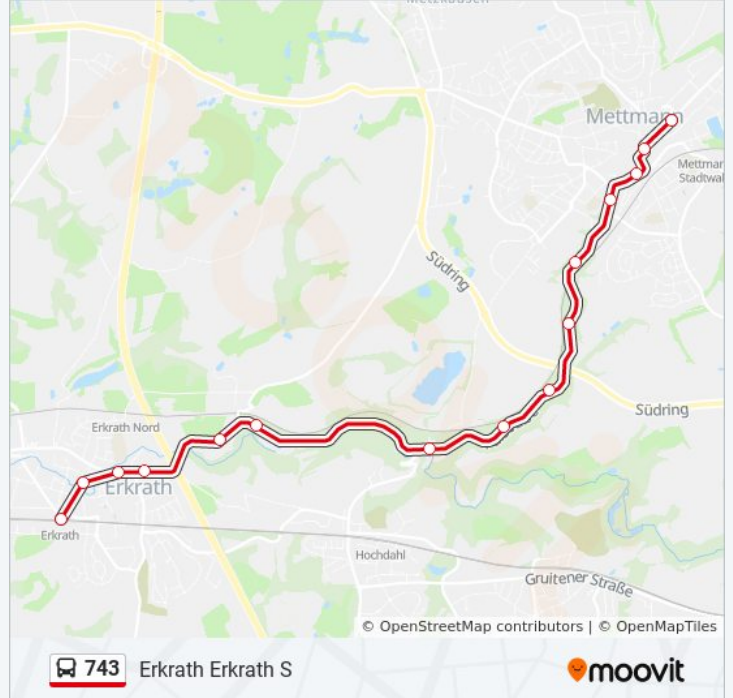

## Buslinie 743 Fahrpläne

Abfahrzeiten in Richtung Erkrath Erkrath S

Montag	04:58 - 21:25
Dienstag	04:58 - 21:25
Mittwoch	04:58 - 21:25
Donnerstag	04:58 - 21:25
Freitag	07:55 - 23:25
Samstag	06:52 - 23:25
Sonntag	07:55 - 22:25

## Buslinie 743 Info

**Richtung:** Erkrath Erkrath S

**Stationen:** 15

**Fahrdauer:** 17 Min

**Linien Informationen:**

**Richtung: Mettmann Seibelstraße**

15 Haltestellen

[LINIENPLAN ANZEIGEN](#)