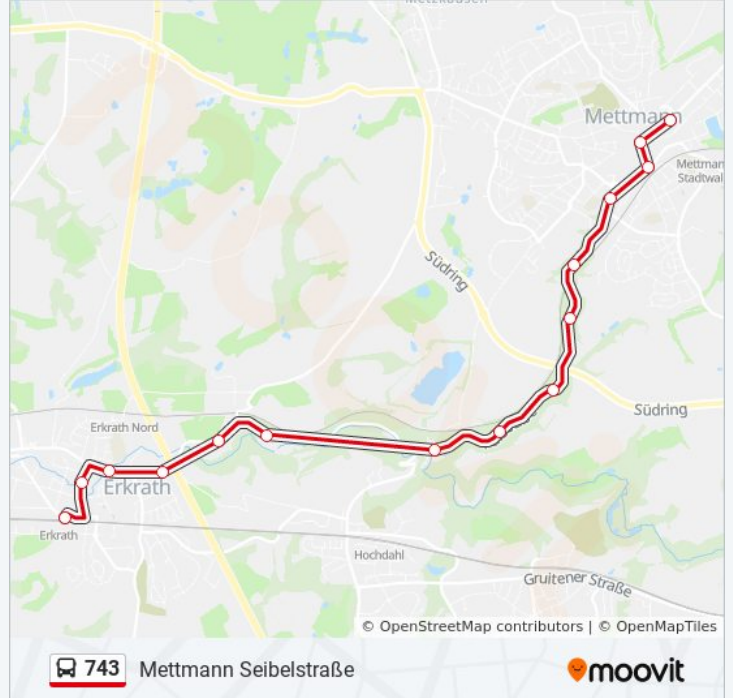

**Buslinie 743 Fahrpläne**

Abfahrzeiten in Richtung Mettmann Seibelstraße

Montag	05:44 - 23:50
Dienstag	00:50 - 23:50
Mittwoch	00:50 - 23:50
Donnerstag	00:50 - 23:50
Freitag	00:50 - 23:50
Samstag	04:50 - 22:50
Sonntag	00:50 - 22:50

**Buslinie 743 Info**

**Richtung:** Mettmann Seibelstraße

**Stationen:** 15

**Fahrdauer:** 17 Min

**Linien Informationen:**

Buslinie 743 Offline Fahrpläne und Netzkarten stehen auf moovitapp.com zur Verfügung. Verwende den [Moovit App](#), um Live Bus Abfahrten, Zugfahrpläne oder U-Bahn Fahrplanzeiten zu sehen, sowie Schritt für Schritt Wegangaben für alle öffentlichen Verkehrsmittel in NRW (Nordrhein-Westfalen) zu erhalten.