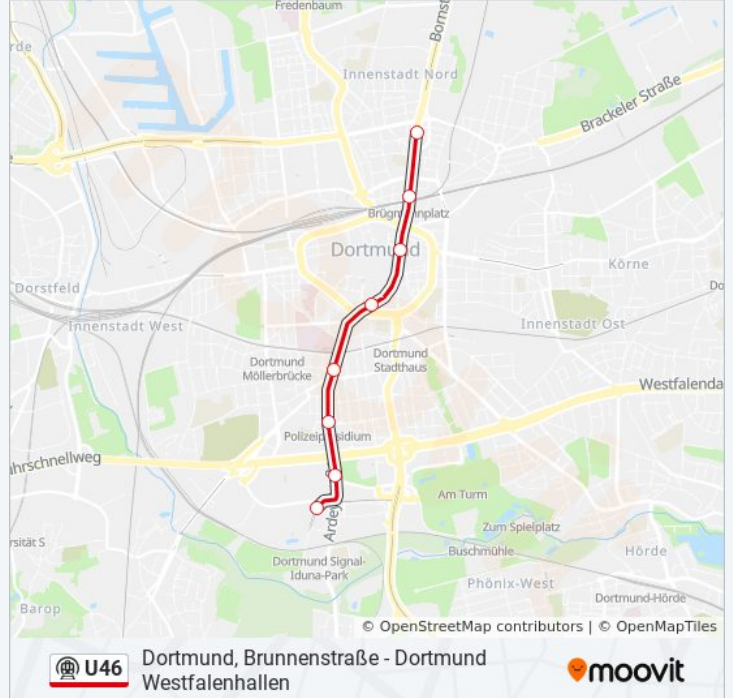

U-Bahnlinie U46 Info

Richtung: Dortmund Westfalahallen

Stationen: 7

Fahrtdauer: 7 Min
Linien Informationen:

Richtung: Dortmund, Brunnenstraße

8 Haltestellen

[LINIENPLAN ANZEIGEN](#)

Dortmund Stadion

Abfahrzeiten in Richtung Dortmund, Brunnenstraße

Montag	00:42 - 23:57
Dienstag	00:12 - 23:57
Mittwoch	00:27 - 23:12
Donnerstag	00:42 - 23:57
Freitag	00:42 - 23:57
Samstag	00:12 - 23:57
Sonntag	00:12 - 23:57

U-Bahnlinie U46 Info

Richtung: Dortmund, Brunnenstraße

Stationen: 8

Fahrtdauer: 8 Min

Linien Informationen:

Richtung: Dortmund, Grevel

21 Haltestellen

[LINIENPLAN ANZEIGEN](#)

U-Bahnlinie U46 Info

Richtung: Dortmund, Grevel

Stationen: 21

Fahrtdauer: 27 Min

Linien Informationen:

Scharnhorst Zentrum

Droote

Grevel - Dortmund