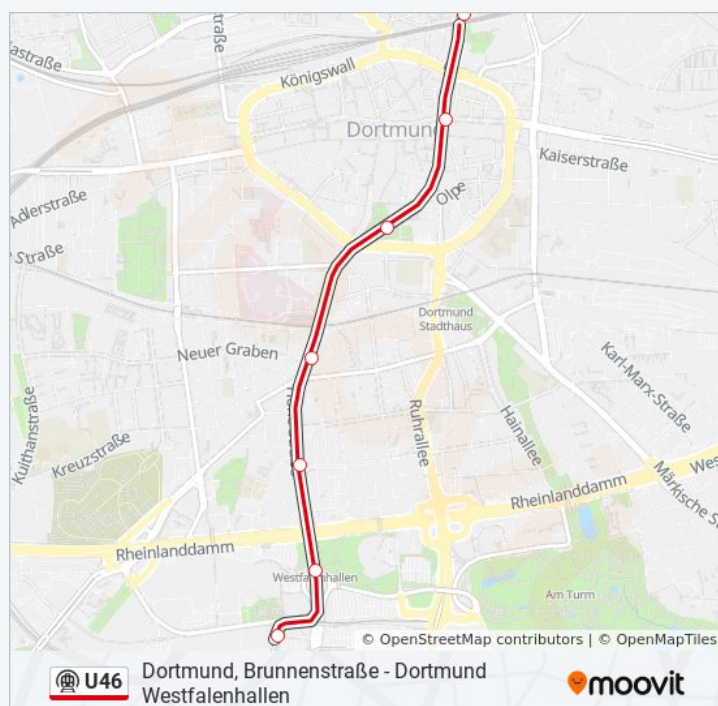

U-Bahnlinie U46 Info

Richtung: Dortmund Schulte Rödding

Stationen: 13

Fahrtdauer: 15 Min

Linien Informationen:

 [U-Bahnlinie U46 Karte](#)

U-Bahnlinie U46 Fahrpläne

Abfahrzeiten in Richtung Dortmund Stadion

U-Bahnlinie U46 Info

Richtung: Dortmund Stadion

Stationen: 7

Fahrtdauer: 8 Min

Linien Informationen:

Richtung: Dortmund Westfalahallen

7 Haltestellen

[LINIENPLAN ANZEIGEN](#)

Brunnenstraße - Dortmund

Brüggmannplatz - Dortmund

Reinoldikirche - Dortmund

Dortmund Stadtgarten - Dortmund

Saarlandstraße - Dortmund

Polizeipräsidium - Dortmund

Westfalahallen - Dortmund

U-Bahnlinie U46 Fahrpläne

Abfahrzeiten in Richtung Dortmund, Brunnenstraße

Montag	00:42 - 23:57
Dienstag	00:12 - 23:57
Mittwoch	00:27 - 23:12
Donnerstag	00:42 - 23:57
Freitag	00:42 - 23:57
Samstag	00:12 - 23:57
Sonntag	00:12 - 23:57