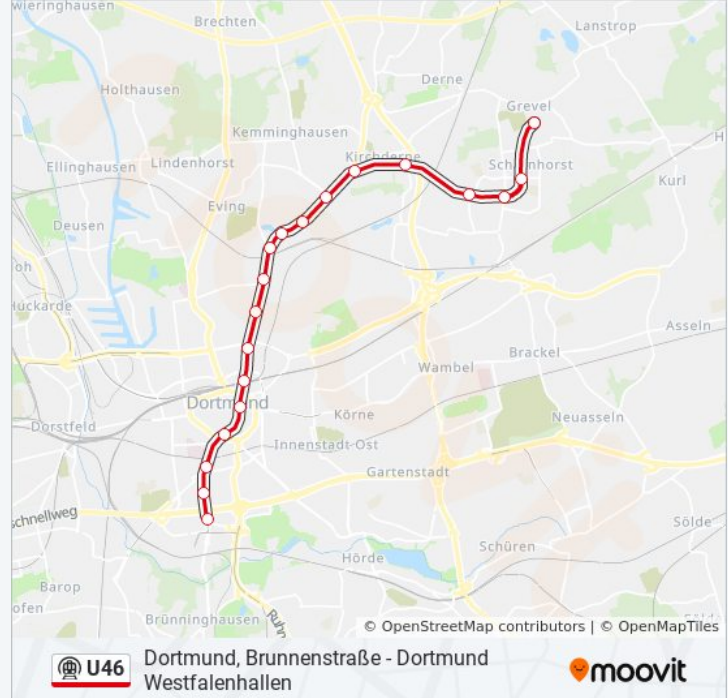

Brunnenstraße - Dortmund

Brüggmannplatz - Dortmund

Reinoldikirche - Dortmund

Dortmund Stadtgarten - Dortmund

Saarlandstraße - Dortmund

Polizeipräsidium - Dortmund

Westfalahallen - Dortmund

U-Bahnlinie U46 Fahrpläne

Abfahrzeiten in Richtung Dortmund, Brunnenstraße

Montag	00:42 - 23:57
Dienstag	00:12 - 23:57
Mittwoch	00:27 - 23:12
Donnerstag	00:42 - 23:57
Freitag	00:42 - 23:57
Samstag	00:12 - 23:57
Sonntag	00:12 - 23:57

U-Bahnlinie U46 Info

Richtung: Dortmund, Brunnenstraße

Stationen: 8

Fahrtdauer: 8 Min

Linien Informationen:

Richtung: Dortmund, Grevel

21 Haltestellen

[LINIENPLAN ANZEIGEN](#)

U-Bahnlinie U46 Info

Richtung: Dortmund, Grevel

Stationen: 21

Fahrtdauer: 27 Min

Linien Informationen:

Scharnhorst Zentrum

Droote

Grevel - Dortmund