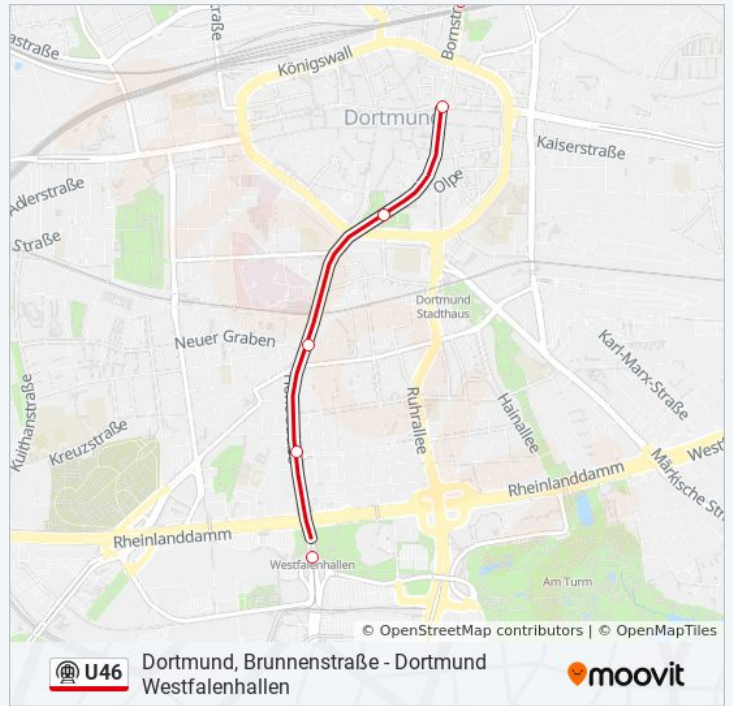

Brunnenstraße - Dortmund

Brüggmannplatz - Dortmund

Reinoldikirche - Dortmund

Dortmund Stadtgarten - Dortmund

Saarlandstraße - Dortmund

Polizeipräsidium - Dortmund

Westfalahallen - Dortmund

U-Bahnlinie U46 Fahrpläne

Abfahrzeiten in Richtung Dortmund Westfalahallen

Montag	00:09 - 23:39
Dienstag	00:09 - 23:54
Mittwoch	00:09 - 23:55
Donnerstag	00:09 - 23:39
Freitag	00:09 - 23:39
Samstag	00:09 - 23:55
Sonntag	00:09 - 23:54

U-Bahnlinie U46 Info

Richtung: Dortmund Westfalahallen

Stationen: 7

Fahrtdauer: 7 Min
Linien Informationen:

Richtung: Dortmund, Brunnenstraße

8 Haltestellen

[LINIENPLAN ANZEIGEN](#)

Dortmund Stadion

U-Bahnlinie U46 Info

Richtung: Dortmund, Brunnenstraße

Stationen: 8

Fahrtdauer: 8 Min

Linien Informationen:

Richtung: Dortmund, Grevel

21 Haltestellen

[LINIENPLAN ANZEIGEN](#)