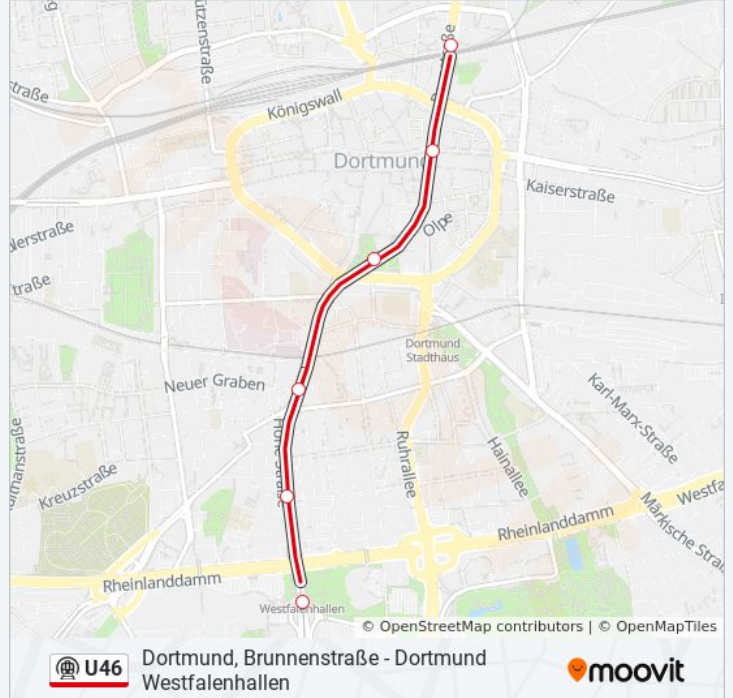

Dortmund, Brunnenstraße - Dortmund Westfalenhallen

[Hol Dir Die App](#)

Die U-Bahnlinie U46 (Dortmund, Brunnenstraße - Dortmund Westfalenhallen) hat 6 Routen

(1) Dortmund Brüggmannplatz: 00:14 - 20:35(2) Dortmund Schulte Rödding: 19:32(3) Dortmund Stadion: 19:37 - 22:10(4) Dortmund Westfalenhallen: 00:09 - 23:39(5) Dortmund, Brunnenstraße: 00:12 - 23:57(6) Dortmund, Grevel: 19:32

Verwende Moovit, um die nächste Station der U-Bahnlinie U46 zu finden und um zu erfahren wann die nächste U-Bahnlinie U46 kommt.

Richtung: Dortmund Brüggmannplatz

7 Haltestellen

[LINIENPLAN ANZEIGEN](#)

Dortmund Stadion

Westfalenhallen - Dortmund

Polizeipräsidium - Dortmund

Saarlandstraße - Dortmund

Dortmund Stadtgarten - Dortmund

Reinoldikirche - Dortmund

Brüggmannplatz - Dortmund

U-Bahnlinie U46 Fahrpläne

Abfahrzeiten in Richtung Dortmund Brüggmannplatz

Richtung: Dortmund Schulte Rödding

13 Haltestellen

[LINIENPLAN ANZEIGEN](#)

- Westfalenhallen - Dortmund
- Polizeipräsidium - Dortmund
- Saarlandstraße - Dortmund
- Dortmund Stadtgarten - Dortmund
- Reinoldikirche - Dortmund
- Brüggmannplatz - Dortmund
- Brunnenstraße - Dortmund
- Glückaufstraße - Dortmund
- Eisenstraße - Dortmund
- Burgholz
- An den Teichen
- Bauernkamp - Dortmund
- Schulte Rödding - Dortmund