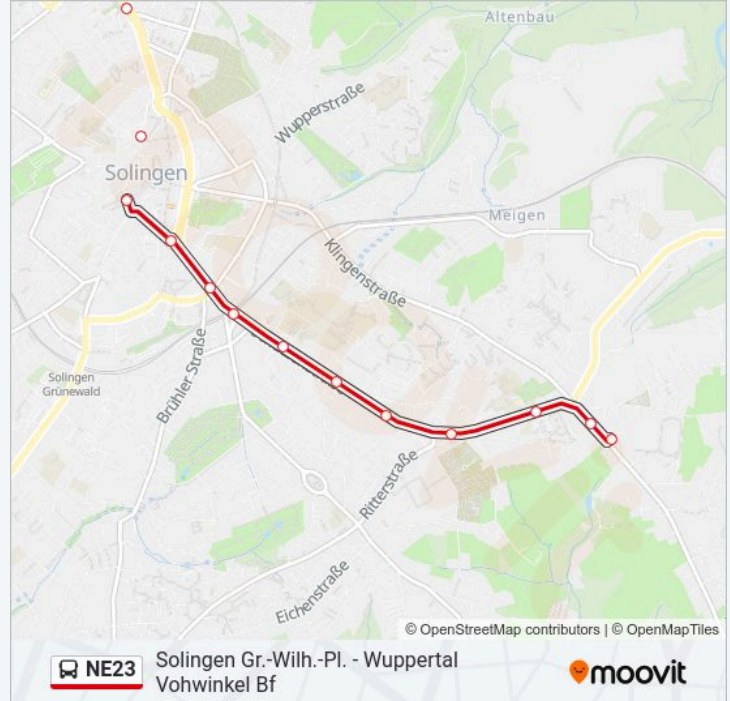

- Wuppertal Vohwinkel Bf
- Wuppertal Lienhardplatz
- W-Vohwinkel Schwebebahn
- Wuppertal Rubensstraße
- Wuppertal Dillenburg
- Wuppertal am Halben Berg
- Wuppertal Roßkamper Straße
- Solingen Dt. Klingmuseum
- Solingen Gräfrath
- Solingen Bergerbrühl
- Solingen Obenflachsberg
- Solingen Central
- Solingen Wasserturm
- Solingen Unionstraße
- Solingen Wernerstraße
- Solingen Rathaus
- Solingen Mühlenplatz
- Solingen Gr.-Wilh.-Pl.

Buslinie NE23 Info

Richtung: Solingen Schleife Krahenhöhe

Stationen: 28

Fahrtdauer: 31 Min

Linien Informationen:

- Solingen Entenpfuhl
- Solingen Werwolf
- Solingen Bahnhof Mitte
- Solingen Felder Straße
- Solingen Bülowstraße
- Solingen Dorp
- Solingen Ritterstraße
- Solingen Schule Krahenhöhe
- Solingen Krahenhöhe
- Solingen Schleife Krahenhöhe

Richtung: Wuppertal Vohwinkel Bf

25 Haltestellen

[LINIENPLAN ANZEIGEN](#)

- Solingen Gr.-Wilh.-Pl.
- Solingen Mühlenplatz
- Solingen Rathaus
- Solingen Wernerstraße
- Solingen Unionstraße
- Solingen Wasserturm
- Solingen Central
- Solingen Obenflachsberg
- Solingen Ketzberg
- Solingen Dycker Straße
- Solingen Untere Holzstraße
- Solingen Obere Holzstraße
- Solingen Eugen-Maurer-Haus/Zds
- Solingen Schulstraße
- Solingen Gerberstraße
- Solingen Heiliger Born
- Solingen Abteiweg
- Solingen Heiliger Born