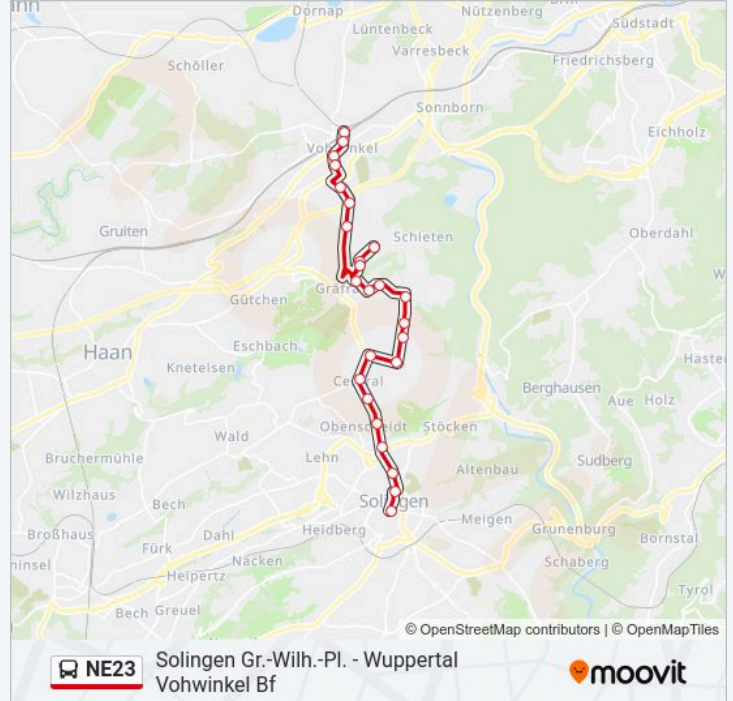

Verwende Moovit, um die nächste Station der Buslinie NE23 zu finden und um zu erfahren wann die nächste Buslinie NE23 kommt.

Richtung: Solingen Gr.-Wilh.-Pl.

18 Haltestellen

[LINIENPLAN ANZEIGEN](#)

Wuppertal Vohwinkel Bf
Wuppertal Lienhardplatz
W-Vohwinkel Schwebebahn
Wuppertal Rubensstraße
Wuppertal Dillenburg
Wuppertal am Halben Berg
Wuppertal Roßkamper Straße
Solingen Dt. Klingenmuseum
Solingen Gräfrath
Solingen Bergerbrühl
Solingen Obenflachsberg
Solingen Central
Solingen Wasserturm
Solingen Unionstraße
Solingen Wernerstraße
Solingen Rathaus
Solingen Mühlenplatz
Solingen Gr.-Wilh.-Pl.

Richtung: Wuppertal Vohwinkel Bf

25 Haltestellen

[LINIENPLAN ANZEIGEN](#)

- Solingen Gr.-Wilh.-Pl.
- Solingen Mühlenplatz
- Solingen Rathaus
- Solingen Wernerstraße
- Solingen Unionstraße
- Solingen Wasserturm
- Solingen Central
- Solingen Obenflachsberg
- Solingen Ketzberg
- Solingen Dycker Straße
- Solingen Untere Holzstraße
- Solingen Obere Holzstraße
- Solingen Eugen-Maurer-Haus/Zds
- Solingen Schulstraße
- Solingen Gerberstraße
- Solingen Heiliger Born
- Solingen Abteiweg
- Solingen Heiliger Born

Buslinie NE23 Info

Richtung: Wuppertal Vohwinkel Bf

Stationen: 25

Fahrtdauer: 28 Min

Linien Informationen:

Wuppertal Roßkamper Straße

Wuppertal am Halben Berg

Wuppertal Dillenburg

Wuppertal Rubensstraße

W-Vohwinkel Schwebobahn

Wuppertal Lienhardplatz

Wuppertal Vohwinkel Bf

Buslinie NE23 Offline Fahrpläne und Netzkarten stehen auf moovitapp.com zur Verfügung. Verwende den Moovit App, um Live Bus Abfahrten, Zugfahrpläne oder U-Bahn Fahrplanzeiten zu sehen, sowie Schritt für Schritt Wegangaben für alle öffentlichen Verkehrsmittel in NRW (nordrhein-Westfalen) zu erhalten.