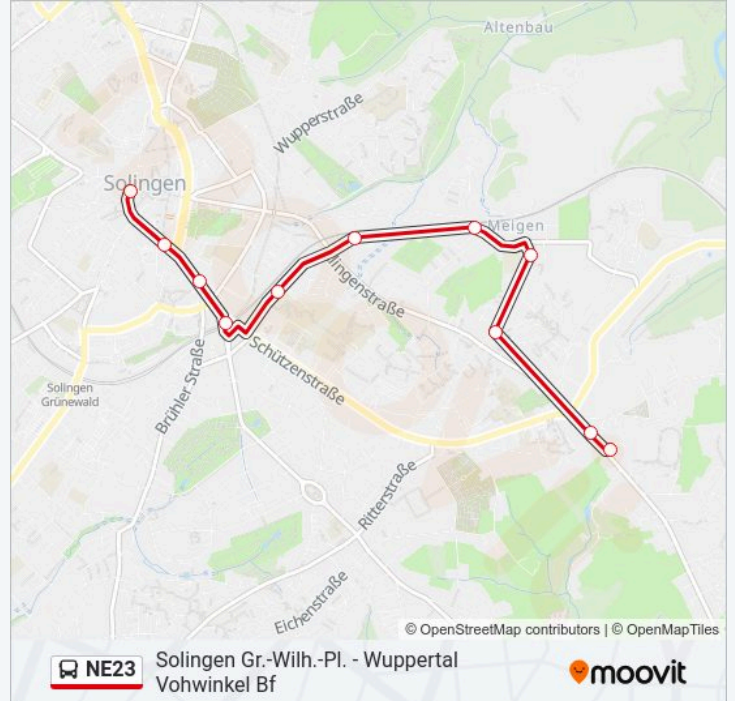

- Solingen Schleife Krahenhöhe
- Solingen Krahenhöhe
- Solingen Hacketäuerstraße
- Solingen Meigen
- Solingen Steinacker
- Solingen Klingenstraße
- Solingen Theodor-Heuss-Schule
- Solingen Bahnhof Mitte
- Solingen Werwolf
- Solingen Entenpfuhl
- Solingen Gr.-Wilh.-Pl.

Buslinie NE23 Fahrpläne

Abfahrzeiten in Richtung Solingen Gr.-wilh.-pl.

Montag	00:41 - 23:41
Dienstag	00:41 - 23:41
Mittwoch	00:41 - 23:41
Donnerstag	00:41 - 23:41
Freitag	00:41 - 23:41
Samstag	00:41 - 23:41
Sonntag	00:41 - 23:41

Buslinie NE23 Info

Richtung: Solingen Gr.-Wilh.-Pl.

Stationen: 11

Fahrtdauer: 12 Min

Linien Informationen:

Richtung: Solingen Schleife Krahenhöhe

28 Haltestellen

[LINIENPLAN ANZEIGEN](#)

- Wuppertal Vohwinkel Bf
- Wuppertal Lienhardplatz
- W-Vohwinkel Schwebebahn
- Wuppertal Rubensstraße
- Wuppertal Dillenburg
- Wuppertal am Halben Berg
- Wuppertal Roßkamper Straße
- Solingen Dt. Klingmuseum
- Solingen Gräfrath
- Solingen Bergerbrühl
- Solingen Obenflachsberg
- Solingen Central
- Solingen Wasserturm
- Solingen Unionstraße
- Solingen Wernerstraße
- Solingen Rathaus
- Solingen Mühlenplatz
- Solingen Gr.-Wilh.-Pl.