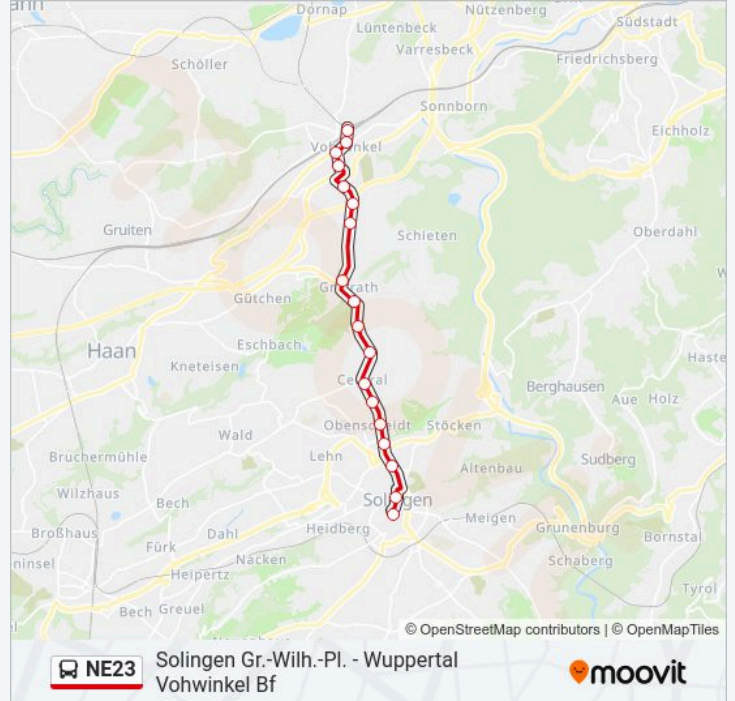

Richtung: Solingen Gr.-Wilh.-Pl.

11 Haltestellen

[LINIENPLAN ANZEIGEN](#)

- Solingen Schleife Krahenhöhe
- Solingen Krahenhöhe
- Solingen Hacketäuerstraße
- Solingen Meigen
- Solingen Steinacker
- Solingen Klingenstraße
- Solingen Theodor-Heuss-Schule
- Solingen Bahnhof Mitte
- Solingen Werwolf
- Solingen Entenpfuhl
- Solingen Gr.-Wilh.-Pl.

Buslinie NE23 Fahrpläne

Abfahrzeiten in Richtung Solingen Gr.-wilh.-pl.

Montag	00:41 - 23:41
Dienstag	00:41 - 23:41
Mittwoch	00:41 - 23:41
Donnerstag	00:41 - 23:41
Freitag	00:41 - 23:41
Samstag	00:41 - 23:41
Sonntag	00:41 - 23:41

Buslinie NE23 Info

Richtung: Solingen Gr.-Wilh.-Pl.

Stationen: 11

Fahrtdauer: 12 Min

Linien Informationen: