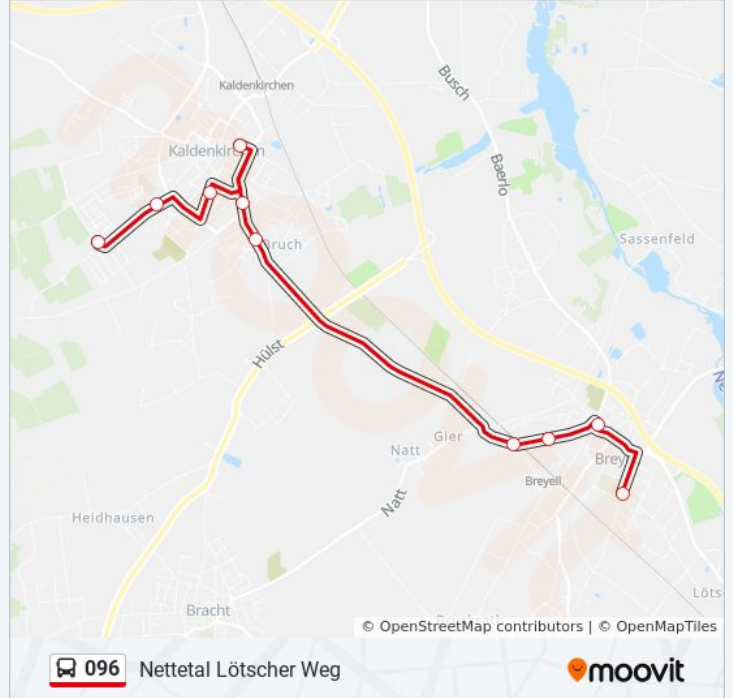

Verwende Moovit, um die nächste Station der Buslinie 096 zu finden und um zu erfahren wann die nächste Buslinie 096 kommt.

Richtung: Nettetal. Lobberich Doerkesplatz

14 Haltestellen

[LINIENPLAN ANZEIGEN](#)

Buslinie 096 Fahrpläne

Abfahrzeiten in Richtung Nettetal. lobberich Doerkesplatz

Montag	04:43 - 22:13
Dienstag	04:43 - 22:13
Mittwoch	04:43 - 22:13
Donnerstag	04:43 - 22:13
Freitag	10:11 - 16:11
Samstag	06:11 - 22:11
Sonntag	10:11 - 16:11

Buslinie 096 Fahrpläne

Abfahrzeiten in Richtung Nettetal Lötscher Weg

Montag	07:12
Dienstag	07:12
Mittwoch	07:12
Donnerstag	07:12
Freitag	Kein Betrieb
Samstag	Kein Betrieb
Sonntag	Kein Betrieb

Buslinie 096 Info

Richtung: Nettetal Lötscher Weg

Stationen: 10

Fahrdauer: 17 Min

Linien Informationen:

Richtung: Nettet. am Schwimmbad

16 Haltestellen

[LINIENPLAN ANZEIGEN](#)

Nettet. Lobberich Doerkesplatz
 Nettet. Lobberich Kirche
 Nettet. Breyeller Str.
 Nettet. Quellensee
 Nettet. Unterführung
 Nettet. Sonnendycker Weg
 Nettet. Breyell Thalweg
 Nettet. Lötscher Weg
 Nettet. Lambertmarkt
 Nettet. Christian-Rötzel-Allee
 Nettet. Bieth
 Nettet. Kaldenkirchen Bruch
 Nettet. Kaldenk. Krankenhaus
 Nettet. Kaldenkirchen Markt
 Nettet. Kaldenk. Frankstraße
 Nettet. am Schwimmbad