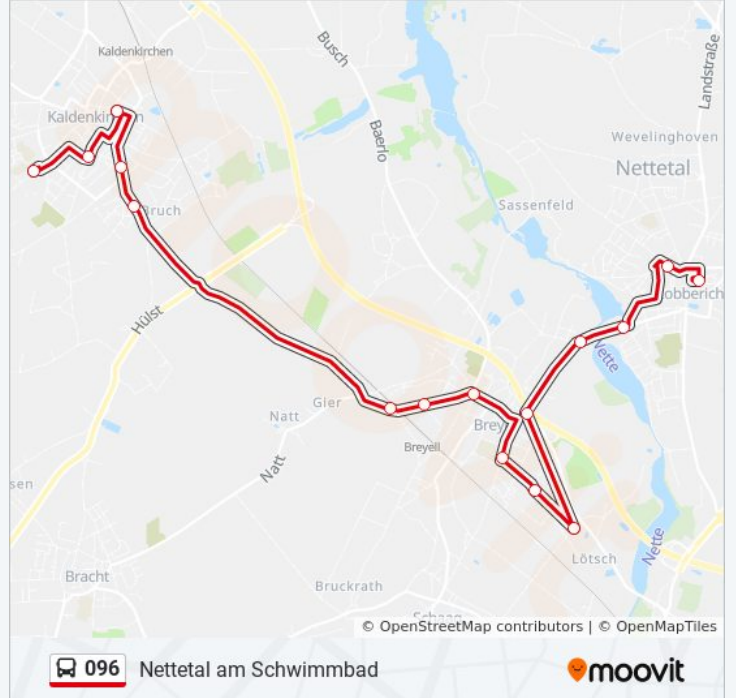

Verwende Moovit, um die nächste Station der Buslinie 096 zu finden und um zu erfahren wann die nächste Buslinie 096 kommt.

Richtung: Nettetal. Lobberich Doerkesplatz

14 Haltestellen

[LINIENPLAN ANZEIGEN](#)

Richtung: Nettetal Lötscher Weg

Stationen: 10

Fahrdauer: 17 Min

Linien Informationen:

Richtung: Nettet. am Schwimmbad

16 Haltestellen

[LINIENPLAN ANZEIGEN](#)

Nettet. Lobberich Doerkesplatz
 Nettet. Lobberich Kirche
 Nettet. Breyeller Str.
 Nettet. Quellensee
 Nettet. Unterführung
 Nettet. Sonnendycker Weg
 Nettet. Breyell Thalweg
 Nettet. Lötscher Weg
 Nettet. Lambertmarkt
 Nettet. Christian-Rötzel-Allee
 Nettet. Bieth
 Nettet. Kaldenkirchen Bruch
 Nettet. Kaldenk. Krankenhaus
 Nettet. Kaldenkirchen Markt
 Nettet. Kaldenk. Frankstraße
 Nettet. am Schwimmbad

Buslinie 096 Fahrpläne

Abfahrzeiten in Richtung Nettet. Am Schwimmbad

Montag	07:20
Dienstag	07:20
Mittwoch	07:20
Donnerstag	07:20
Freitag	Kein Betrieb
Samstag	Kein Betrieb
Sonntag	Kein Betrieb

Buslinie 096 Info

Richtung: Nettet. am Schwimmbad

Stationen: 16

Fahrtdauer: 26 Min

Linien Informationen:

Buslinie 096 Offline Fahrpläne und Netzkarten stehen auf moovitapp.com zur Verfügung. Verwende den [Moovit App](#), um Live Bus Abfahrten, Zugfahrpläne oder U-Bahn Fahrplanzeiten zu sehen, sowie Schritt für Schritt Wegangaben für alle öffentlichen Verkehrsmittel in NRW (Nordrhein-Westfalen) zu erhalten.