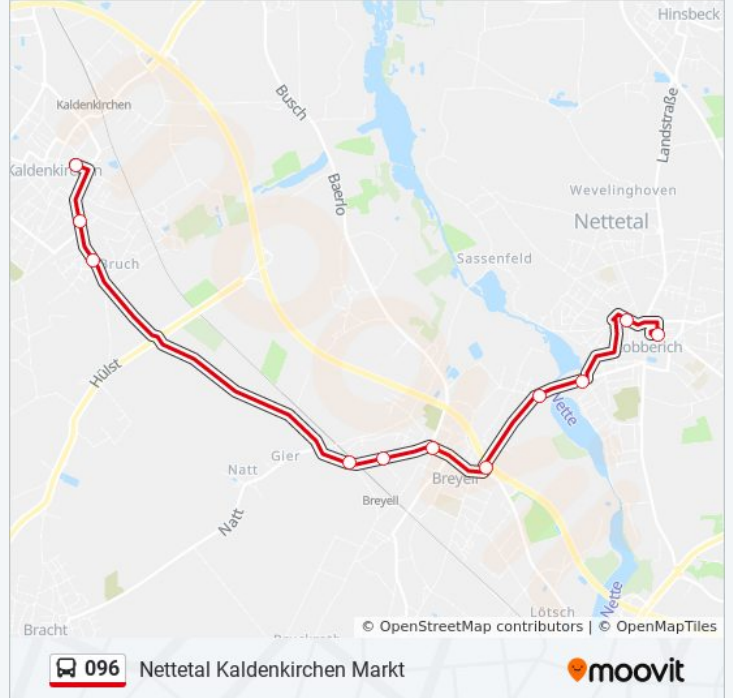

Verwende Moovit, um die nächste Station der Buslinie 096 zu finden und um zu erfahren wann die nächste Buslinie 096 kommt.

Richtung: Nettetal. Lobberich Doerkesplatz

14 Haltestellen

[LINIENPLAN ANZEIGEN](#)

Buslinie 096 Info

Richtung: Nettetal. Lobberich Doerkesplatz

Stationen: 14

Fahrtdauer: 23 Min

Linien Informationen:

Richtung: Nettet. Lobberich Doerkesplatz

11 Haltestellen

[LINIENPLAN ANZEIGEN](#)

Buslinie 096 Fahrpläne

Abfahrzeiten in Richtung Nettet. Lobberich Doerkesplatz

Montag	16:20
Dienstag	16:20
Mittwoch	16:20
Donnerstag	16:20
Freitag	Kein Betrieb
Samstag	Kein Betrieb
Sonntag	Kein Betrieb

Buslinie 096 Info

Richtung: Nettet. Lobberich Doerkesplatz

Stationen: 11

Fahrtdauer: 17 Min

Linien Informationen:

Richtung: Nettet Kreuzmönchstr.

14 Haltestellen

[LINIENPLAN ANZEIGEN](#)

- Nettet. Lobberich Doerkesplatz
- Nettetal Lobberich Kirche
- Nettetal Breyeller Str.
- Nettetal Quellensee
- Nettetal Unterführung
- Nettetal Lambertimarkt
- Nettet. Christian-Rötzel-Allee
- Nettetal Bieth
- Nettetal Kaldenkirchen Bruch
- Nettetal Kaldenk. Krankenhaus
- Nettetal Kaldenkirchen Markt
- Nettetal Kaldenk. Frankstraße
- Nettetal am Schwimmbad
- Nettetal Kreuzmönchstr.