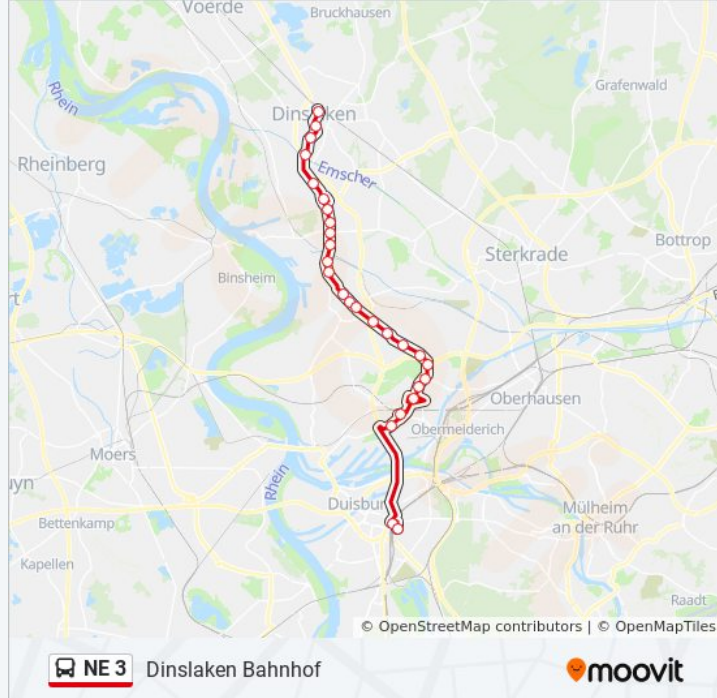

Die Buslinie NE 3 (Dinslaken Bahnhof) hat 2 Routen

(1) Dinslaken Bahnhof: 00:00 - 07:00(2) Du-Hbf Osteingang: 00:04

Verwende Moovit, um die nächste Station der Buslinie NE 3 zu finden und um zu erfahren wann die nächste Buslinie NE 3 kommt.

Richtung: Dinslaken Bahnhof

27 Haltestellen

[LINIENPLAN ANZEIGEN](#)

Du-Hbf Osteingang
Duisburg Hbf
Duisburg Kaiser-Wilh.-Krankh.
Duisburg Meiderich Bf
Emilstraße
Duisburg Brückelstraße
Du-Landschaftspark Nord
Duisburg Theodor-Heuss-Str.
Duisburg Amsterdamer Straße
Duisburg Hamborn Feuerwache
Duisburg Hamborn Rathaus
Duisburg Rhein-Ruhr-Halle
Marxloh Pollmann
Duisburg Wolfstraße
Duisburg Heckmann
Duisburg Striepweg
Duisburg Schwan
Duisburg Sonnenstraße
Duisburg Walsum Rathaus
Walsum Betriebshof
Duisburg Fasanenstraße

Buslinie NE 3 Info

Richtung: Dinslaken Bahnhof

Stationen: 27

Fahrdauer: 45 Min

Linien Informationen:

Duisburg Vierlinden

Duisburg Watereck

Dinslaken Pollenkamp

Dinslaken Duisburger Straße

Dinslaken Neustraße

Dinslaken Bahnhof

Richtung: Du-Hbf Osteingang

27 Haltestellen

[LINIENPLAN ANZEIGEN](#)

Dinslaken Bahnhof

Dinslaken Neustraße