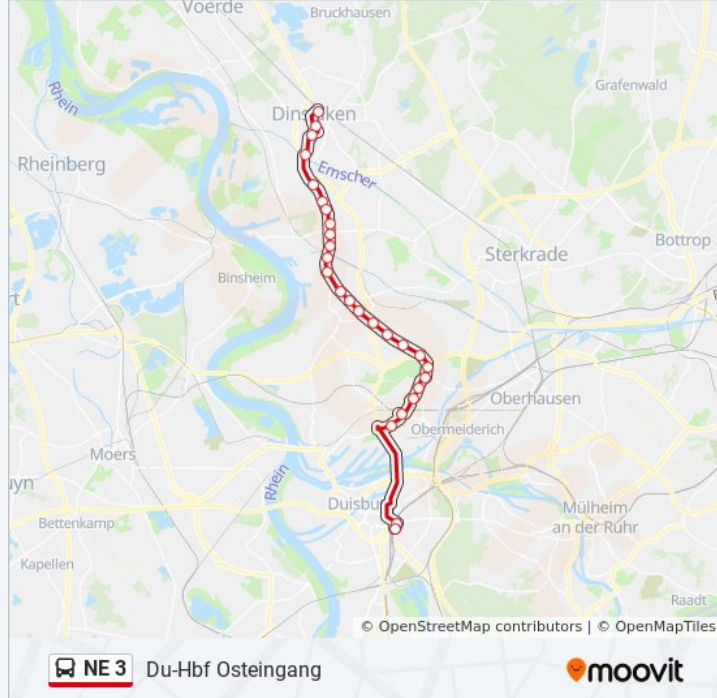

Richtung: Dinslaken Bahnhof

27 Haltestellen

[LINIENPLAN ANZEIGEN](#)

Du-Hbf Osteingang
Duisburg Hbf
Duisburg Kaiser-Wilh.-Krankh.
Duisburg Meiderich Bf
Emilstraße
Duisburg Brückelstraße
Du-Landschaftspark Nord
Duisburg Theodor-Heuss-Str.
Duisburg Amsterdamer Straße
Duisburg Hamborn Feuerwache
Duisburg Hamborn Rathaus
Duisburg Rhein-Ruhr-Halle
Marxloh Pollmann
Duisburg Wolfstraße
Duisburg Heckmann
Duisburg Striepweg
Duisburg Schwan
Duisburg Sonnenstraße
Duisburg Walsum Rathaus
Walsum Betriebshof
Duisburg Fasanenstraße

Buslinie NE 3 Info

Richtung: Dinslaken Bahnhof

Stationen: 27

Fahrdauer: 45 Min

Linien Informationen:

Duisburg Vierlinden

Duisburg Watereck

Dinslaken Pollenkamp

Richtung: Du-Hbf Osteingang

Stationen: 27

Fahrdauer: 52 Min

Linien Informationen:

Duisburg Amsterdamer Straße

Duisburg Theodor-Heuss-Str.

Du-Landschaftspark Nord

Duisburg Brückelstraße

Emilstraße

Duisburg Meiderich Bf

Duisburg Kaiser-Wilh.-Krankh.

Duisburg Hbf

Du-Hbf Osteingang

Buslinie NE 3 Offline Fahrpläne und Netzkarten stehen auf moovitapp.com zur Verfügung. Verwende den [Moovit App](#), um Live Bus Abfahrten, Zugfahrpläne oder U-Bahn Fahrplanzeiten zu sehen, sowie Schritt für Schritt Wegangaben für alle öffentlichen Verkehrsmittel in NRW (Nordrhein-Westfalen) zu erhalten.