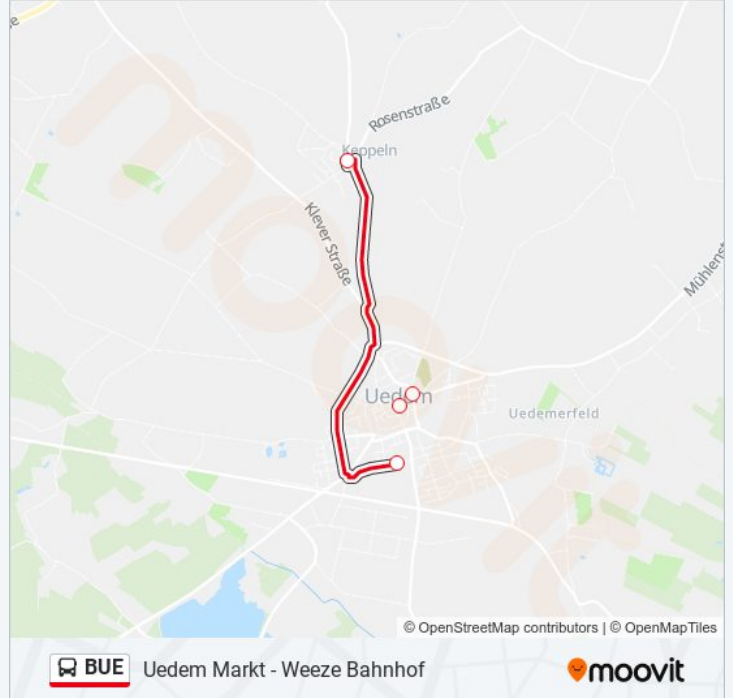

Verwende Moovit, um die nächste Station der Buslinie BUE zu finden und um zu erfahren wann die nächste Buslinie BUE kommt.

Richtung: Kvelaer Wallstraße

2 Haltestellen

[LINIENPLAN ANZEIGEN](#)

Uedem Abzweig Bahnhof

Richtung: Uedem Dorfplatz Keppeln

3 Haltestellen

[LINIENPLAN ANZEIGEN](#)

Uedem Markt

Uedem Nordwall

Uedem Dorfplatz Keppeln

Buslinie BUE Fahrpläne

Abfahrzeiten in Richtung Uedem Dorfplatz Keppeln

Stationen: 3

Fahrdauer: 5 Min

Linien Informationen:

Richtung: Uedem Lindchen

10 Haltestellen

[LINIENPLAN ANZEIGEN](#)

Uedem Markt

Uedem Nordwall