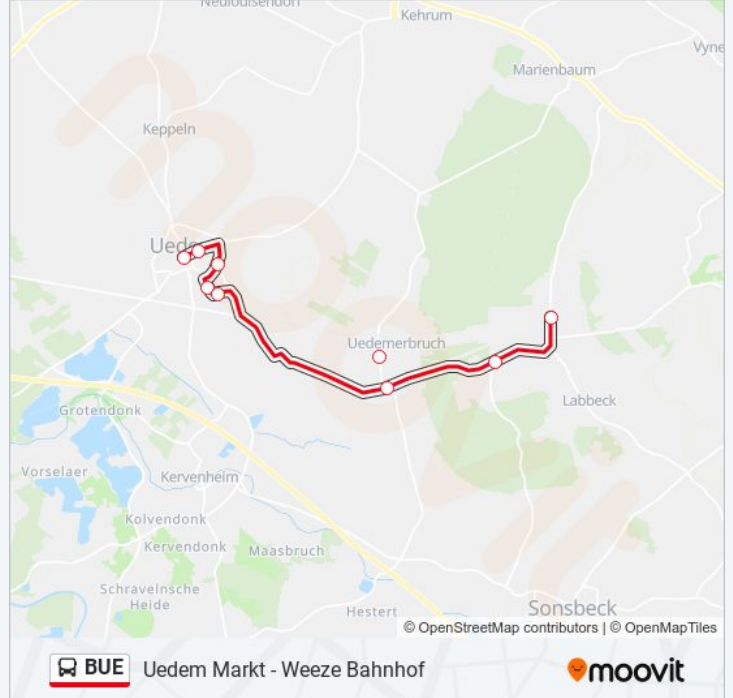

Verwende Moovit, um die nächste Station der Buslinie BUE zu finden und um zu erfahren wann die nächste Buslinie BUE kommt.

Richtung: Kvelaer Wallstraße

2 Haltestellen

[LINIENPLAN ANZEIGEN](#)

Uedem Abzweig Bahnhof

Richtung: Kvelaer Wallstraße

Stationen: 2

Fahrtdauer: 10 Min

Linien Informationen:

Richtung: Sonsbeck Kerstgenshof

9 Haltestellen

[LINIENPLAN ANZEIGEN](#)

Uedem Markt

Buslinie BUE Fahrpläne

Abfahrzeiten in Richtung Sonsbeck Kerstgenshof

Montag	09:21 - 16:00
Dienstag	09:21 - 16:00
Mittwoch	09:21 - 16:00
Donnerstag	09:21 - 16:00
Freitag	09:21 - 16:00
Samstag	Kein Betrieb
Sonntag	Kein Betrieb

Buslinie BUE Info

Richtung: Sonsbeck Kerstgenshof

Stationen: 9

Fahrtdauer: 16 Min

Linien Informationen:

Richtung: Uedem Dorfplatz Keppeln

6 Haltestellen

[LINIENPLAN ANZEIGEN](#)