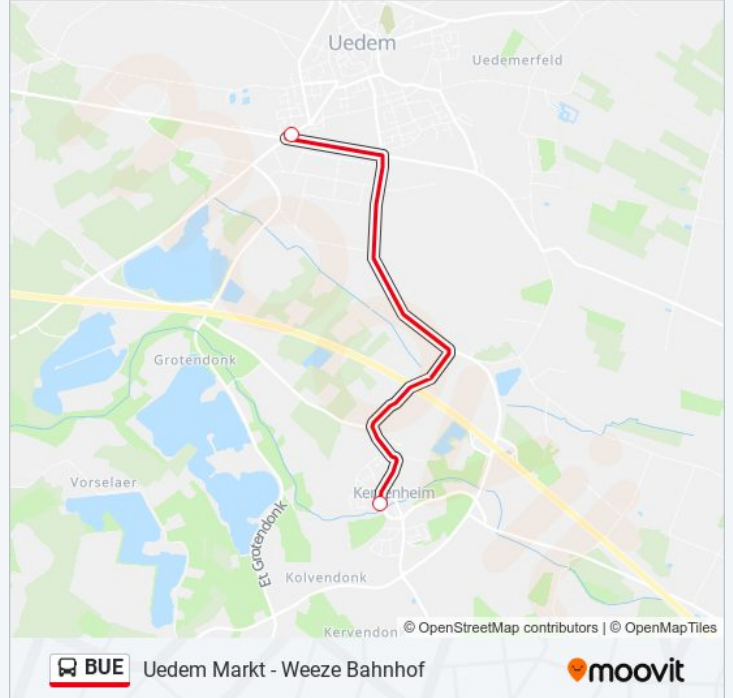

Uedem Markt - Weeze Bahnhof

Hol Dir Die App

Die Buslinie BUE (Uedem Markt - Weeze Bahnhof) hat 7 Routen

(1) Kvelaer Wallstraße: 07:25(2) Sonsbeck Kerstgenshof: 09:21 - 16:00(3) Uedem Dorfplatz Keppeln: 07:00(4) Uedem Dorfplatz Keppeln: 09:10 - 15:45(5) Uedem Lindchen: 10:15(6) Uedem Markt: 07:50 - 17:30(7) Weeze Bahnhof: 08:27 - 17:00

Verwende Moovit, um die nächste Station der Buslinie BUE zu finden und um zu erfahren wann die nächste Buslinie BUE kommt.

Richtung: Kvelaer Wallstraße

2 Haltestellen

[LINIENPLAN ANZEIGEN](#)

Uedem Abzweig Bahnhof

Kvelaer Wallstraße

Buslinie BUE Fahrpläne

Abfahrzeiten in Richtung Kvelaer Wallstraße

Montag	07:25
Dienstag	07:25
Mittwoch	07:25
Donnerstag	07:25
Freitag	07:25
Samstag	Kein Betrieb
Sonntag	Kein Betrieb

Buslinie BUE Info

Richtung: Kvelaer Wallstraße

Stationen: 2

Fahrtdauer: 10 Min

Linien Informationen:

Richtung: Sonsbeck Kerstgenshof

9 Haltestellen

[LINIENPLAN ANZEIGEN](#)

Uedem Markt