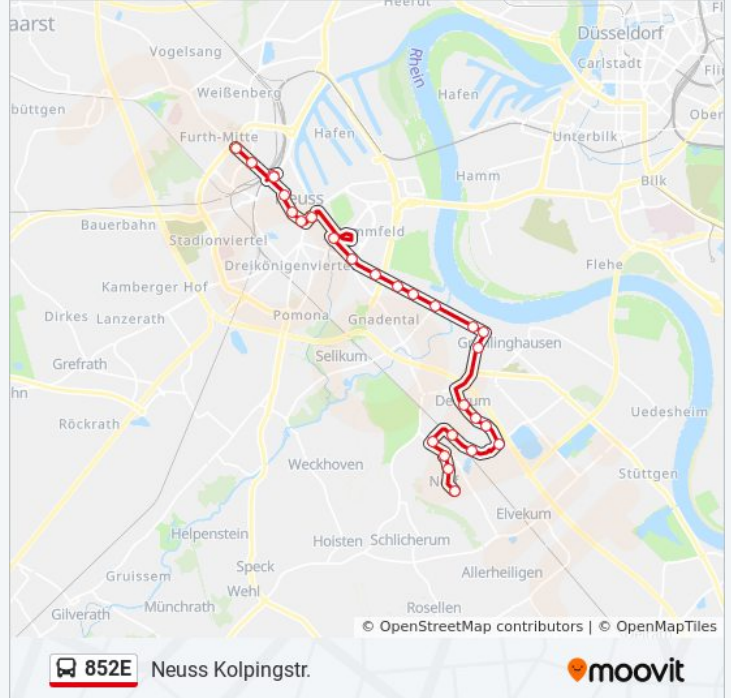

Buslinie 852E Info

Richtung: Neuss Kolpingstr.

Stationen: 27

Fahrtdauer: 34 Min

Linien Informationen:

Neuss Humboldtstr.

Neuss Dunantstr.

Neuss Sels

Neuss Alexianerplatz

Neuss Stadthalle/Museum

Neuss Landestheater

Neuss Zolltor

Neuss Neustr.

Neuss Niedertor

Neuss Hauptbahnhof

Neuss Hauptbahnhof

Neuss Wolberostr.

Neuss Kolpingstr.

Richtung: Neuss Lessingplatz

21 Haltestellen

[LINIENPLAN ANZEIGEN](#)

Neuss Deichstr.

Neuss Schmiedeweg

Neuss Macherscheider Str.