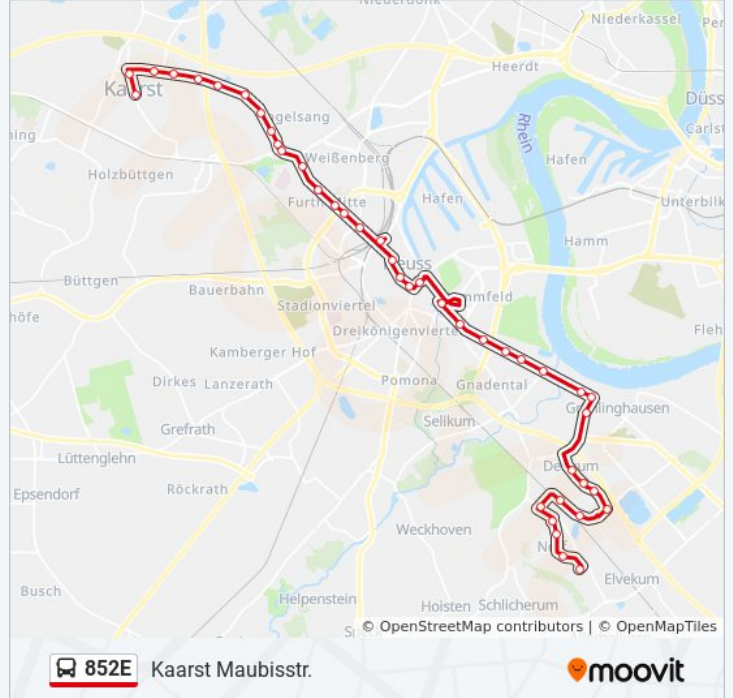

 852E

Kaarst Maubisstr.

[Hol Dir Die App](#)

Die Buslinie 852E (Kaarst Maubisstr.) hat 7 Routen

(1) Kaarst Maubisstr.: 07:00 - 14:59(2) Neuss Hauptbahnhof: 14:16(3) Neuss Klever Str.: 07:32(4) Neuss Kolpingstr.: 13:55(5) Neuss Lessingplatz: 07:00(6) Neuss Neusserfurth: 15:54(7) Neuss Ulmenallee: 13:35

Verwende Moovit, um die nächste Station der Buslinie 852E zu finden und um zu erfahren wann die nächste Buslinie 852E kommt.

Richtung: Kaarst Maubisstr.

41 Haltestellen

[LINIENPLAN ANZEIGEN](#)

Neuss Ulmenallee
Neuss Lessingplatz
Neuss Südstr.
Neuss Wisselter Weg
Neuss Norf Brücke
Neuss Norf Bf
Neuss Grupellostr.
Neuss Kruppstr.
Neuss Emsstr.
Neuss Lahnstr.
Neuss am Goldberg
Neuss Norfer Str.
Neuss Hüsenstr.
Neuss Kasterstr.
Neuss Sporthafen
Neuss Humboldtstr.
Neuss Dunantstr.
Neuss Sels
Neuss Alexianerplatz
Neuss Stadthalle/Museum
Neuss Landestheater

Buslinie 852E Info**Richtung:** Kaarst Maubisstr.**Stationen:** 41**Fahrdauer:** 49 Min**Linien Informationen:**

Neuss Zolltor
 Neuss Neustr.
 Neuss Niedertor
 Neuss Hauptbahnhof
 Neuss Wolberostr.
 Neuss Kolpingstr.
 Neuss Annostr.
 Neuss Wilhelmstr.
 Neuss Neusser Weyhe
 Neuss Viersener Str.
 Neuss Neusserfurth
 Neuss Nikolaus-Otto-Str.
 Neuss Brücke
 Neuss Backes
 Neuss am Stock
 Kaarst Hoferhof
 Kaarst Adenauerallee
 Kaarst Ritterstr.
 Kaarst Neusser Str.
 Kaarst Maubisstr.

Richtung: Neuss Hauptbahnhof

25 Haltestellen

[LINIENPLAN ANZEIGEN](#)

Neuss Lessingplatz
 Neuss Südstr.
 Neuss Wisselter Weg
 Neuss Norf Brücke
 Neuss Norf Bf
 Neuss Gruppellostr.
 Neuss Kruppstr.
 Neuss Emsstr.
 Neuss Lahnstr.