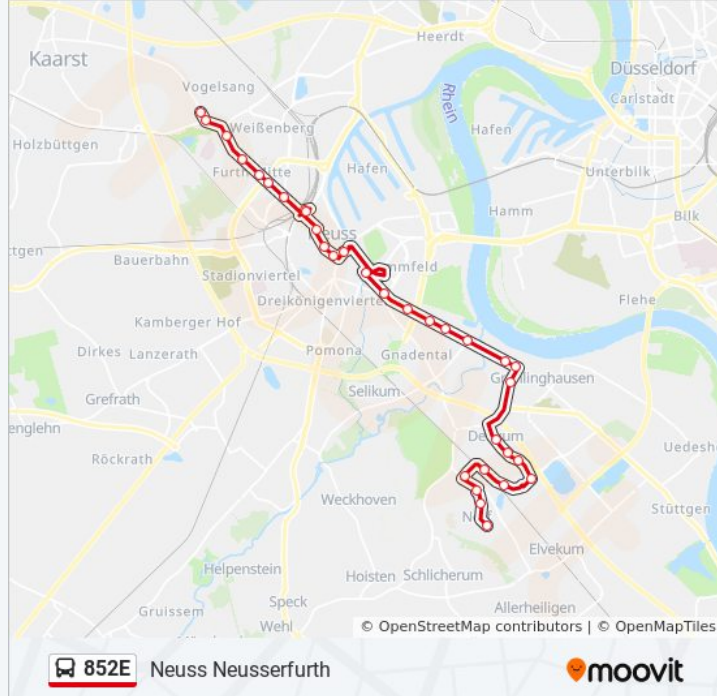

Stationen: 32

Fahrdauer: 38 Min

Linien Informationen:

Neuss Stadthalle/Museum

Neuss Landestheater

Neuss Zolltor

Neuss Neustr.

Neuss Niedertor

Neuss Hauptbahnhof

Neuss Hauptbahnhof

Neuss Wolberostr.

Neuss Kolpingstr.

Neuss Annostr.

Neuss Wilhelmstr.

Neuss Neusser Weyhe

Neuss Viersener Str.

Neuss Neusserfurth

Richtung: Neuss Ulmenallee

25 Haltestellen

[LINIENPLAN ANZEIGEN](#)

Neuss Hauptbahnhof

Neuss Schwannstr.

Neuss Niedertor

Neuss Neustr.