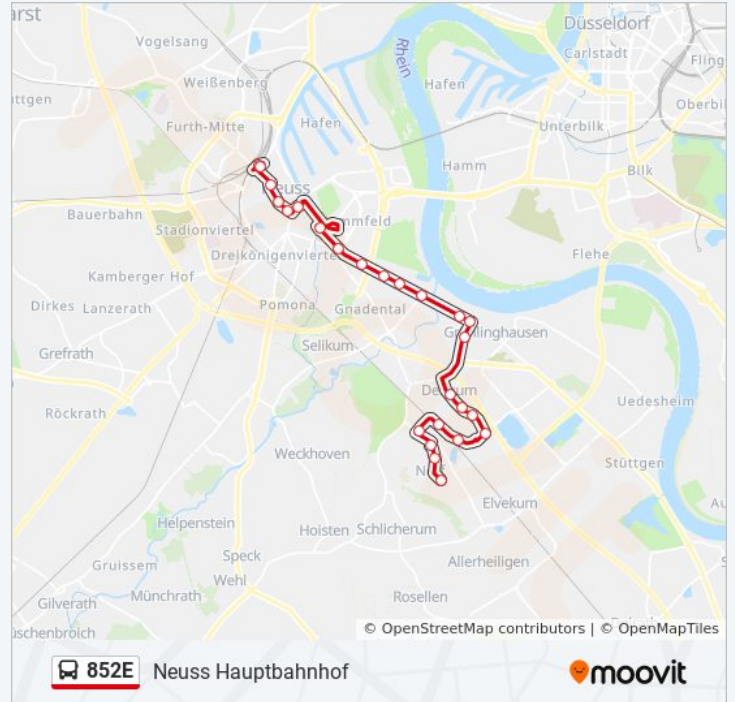

Neuss am Goldberg

Neuss Norfer Str.

Neuss Hüsenstr.

Neuss Kasterstr.

Neuss Sporthafen

Neuss Humboldtstr.

Neuss Dunantstr.

Neuss Sels

Neuss Alexianerplatz

Neuss Stadthalle/Museum

Neuss Landestheater

Neuss Zolltor

Neuss Neustr.

Neuss Niedertor

Neuss Hauptbahnhof

Neuss Hauptbahnhof

Stationen: 25

Fahrdauer: 32 Min

Linien Informationen:

Richtung: Neuss Klever Str.

28 Haltestellen

[LINIENPLAN ANZEIGEN](#)

Neuss Lessingplatz

Neuss Südstr.

Buslinie 852E Info

Richtung: Neuss Klever Str.

Stationen: 28

Fahrdauer: 38 Min

Linien Informationen:

Neuss Sporthafen

Neuss Humboldtstr.

Neuss Dunantstr.