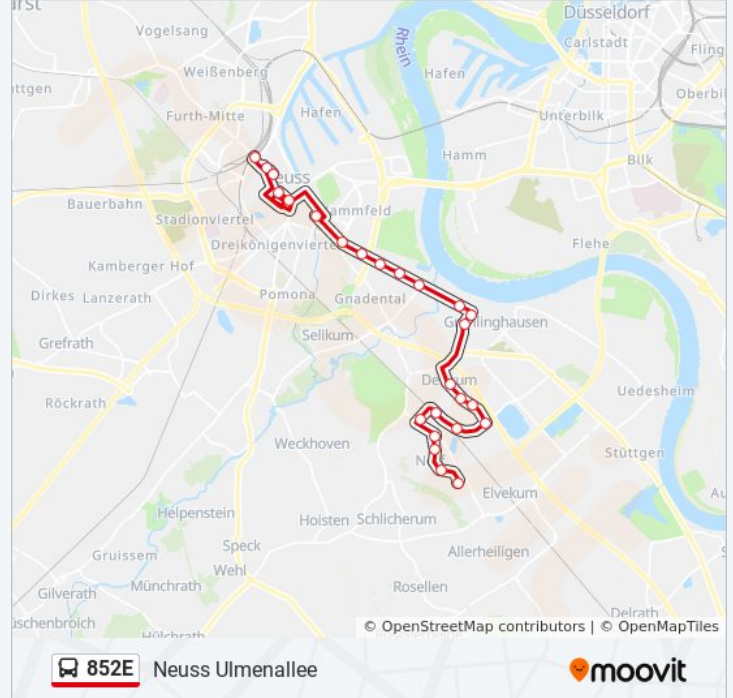

Buslinie 852E Info

Richtung: Neuss Ulmenallee

Stationen: 25

Fahrdauer: 30 Min

Linien Informationen:

Neuss Lahnstr.

Neuss Emsstr.

Neuss Kruppstr.

Neuss Grupellostr.

Neuss Norf Bf

Neuss Norf Brücke

Neuss Wisselter Weg

Neuss Südstr.

Neuss Lessingplatz

Neuss Ulmenallee

Buslinie 852E Offline Fahrpläne und Netzkarten stehen auf moovitapp.com zur Verfügung. Verwende den [Moovit App](#), um Live Bus Abfahrten, Zugfahrpläne oder U-Bahn Fahrplanzeiten zu sehen, sowie Schritt für Schritt Wegangaben für alle öffentlichen Verkehrsmittel in NRW (Nordrhein-Westfalen) zu erhalten.