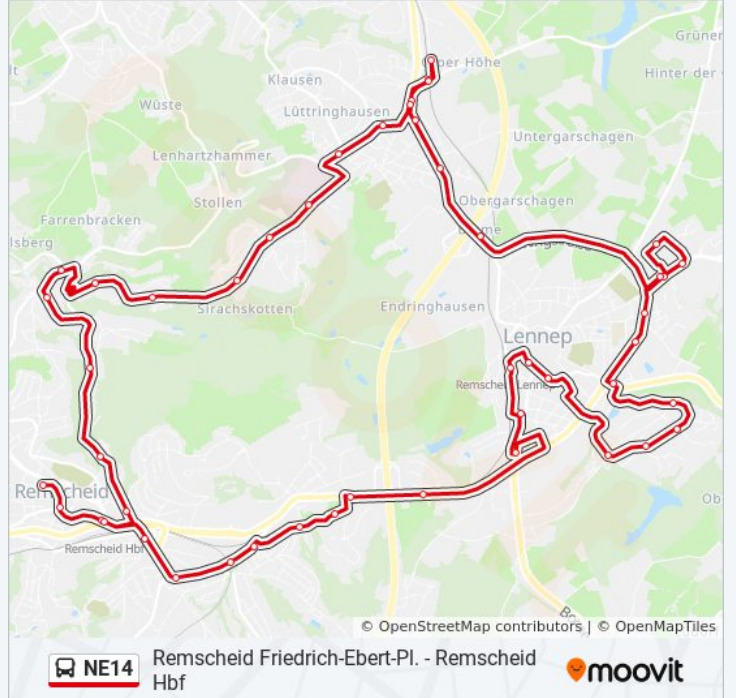

Remscheid Markt

Friedrich-Ebert-Platz

Richtung: Remscheid Hbf

16 Haltestellen

[LINIENPLAN ANZEIGEN](#)

Rs-Lüttringh. Bf (Schleife)

Rs-Lüttringh. Bf (Beyb.Str.)

Rs-Lüttringhausen Eisenstein

Remscheid Haddenbach

Remscheid Nüdelshalbach

Remscheid Oelmühle

Remscheid Fichtenstraße

Remscheid Hbf

Buslinie NE14 Fahrpläne

Abfahrzeiten in Richtung Remscheid Hbf

Montag	Kein Betrieb
Dienstag	Kein Betrieb
Mittwoch	Kein Betrieb
Donnerstag	00:30 - 23:30
Freitag	00:30 - 23:30
Samstag	00:30 - 23:30
Sonntag	00:30 - 22:30

Buslinie NE14 Info

Richtung: Remscheid Hbf

Stationen: 16

Fahrdauer: 18 Min

Linien Informationen:

Richtung: Rs-Lennepe Trecknase

12 Haltestellen

[LINIENPLAN ANZEIGEN](#)

- Friedrich-Ebert-Platz
- Remscheid Markt
- Remscheid Hbf
- Remscheid Loborner Straße
- Remscheid Zentralpunkt
- Remscheid Intzeplatz
- Remscheid Grüne
- Rs Sensburger Straße Mitte
- Rs Mixsiepen Hauptschule
- Remscheid Bökerhöhe
- Rs-Lennepe Jägerwald
- Rs-Lennepe Trecknase