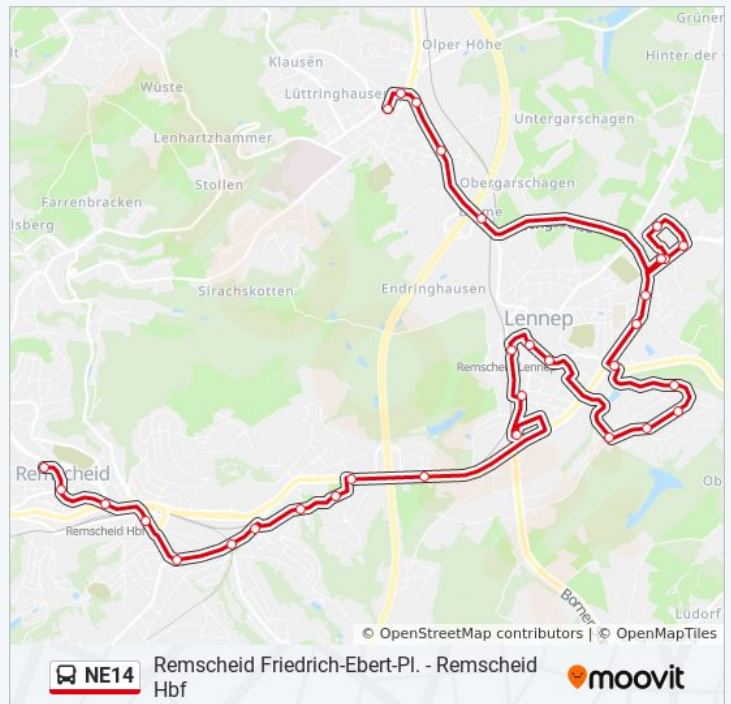

Rs-Lennep am Stadtwald
Rs-Lennep Talsperrenweg
Rs-Lennep Carl-Klein-Straße
Rs-Lennep Hasenberg Schule
Rs-Lennep Hasenberger Weg
Rs-Lennep Rader Str. / Stadion
Rs-Lennep Wupperstraße
Remscheid-Lennep Bf
Rs-Lennep Bismarckplatz
Rs-Lennep Mollplatz
Rs-Lennep Röntgenmuseum
Rs-Lennep Teichstraße
Rs-Lennep Röntgenstraße
Rs-Lennep Stadtgarten
Rs-Lennep Max-Von-Laue-Straße
Rs-Lennep Badeparadies H2o
Remscheid Otto-Hahn-Str.
Rs-Lennep Zum Schützenfeld
Rs-Lennep Röntgenmuseum
Rs-Lennep Mollplatz
Rs-Lennep Diepmannsbacher Str.
Rs-Lennep Platanenallee
Rs-Lüttringhausen Blume
Rs-Lüttringhausen Neuenhof
Rs-Lüttringhsn. Reinwardtstr.
Rs-Lüttringhausen Eisenstein
Rs-Lüttringhausen Rathaus

Donnerstag	02:59
Freitag	00:59
Samstag	Kein Betrieb
Sonntag	00:59

Buslinie NE14 Info

Richtung: Rs-Lüttringhausen Rathaus

Stationen: 29

Fahrdauer: 31 Min

Linien Informationen:

Buslinie NE14 Offline Fahrpläne und Netzkarten stehen auf moovitapp.com zur Verfügung. Verwende den [Moovit App](#), um Live Bus Abfahrten, Zugfahrpläne oder U-Bahn Fahrplanzeiten zu sehen, sowie Schritt für Schritt Wegangaben für alle öffentlichen Verkehrsmittel in NRW (nordrhein-Westfalen) zu erhalten.

[Über Moovit](#) • [MaaS Lösungen](#) • [Unterstützte Länder](#) • [Mooviter Community](#)

Siehe Live Ankunftszeiten