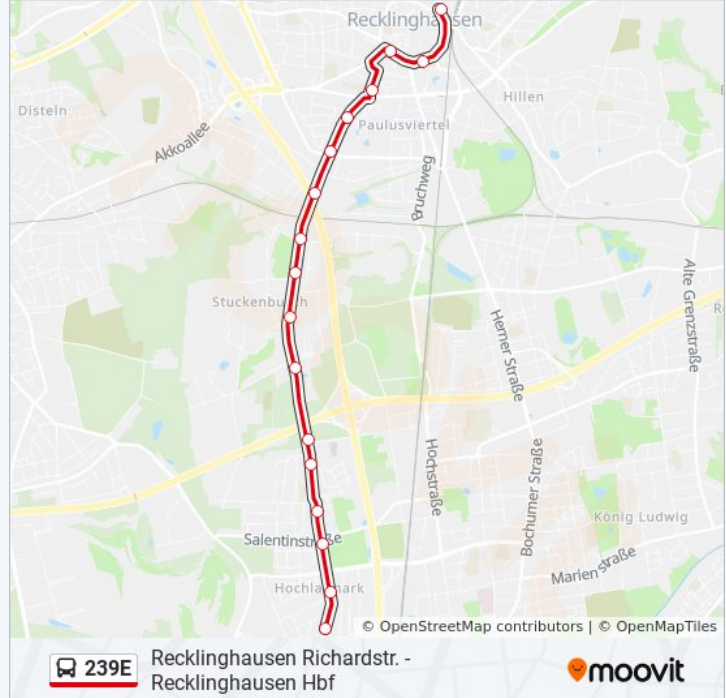

 239E

Recklinghausen Richardstr. - Recklinghausen Hbf

[Hol Dir Die App](#)

Die Buslinie 239E (Recklinghausen Richardstr. - Recklinghausen Hbf) hat 3 Routen

(1) Re Süd Bf: 13:30(2) Recklinghausen Hbf: 07:03 - 07:33(3) Recklinghausen Hohenzollernstr: 07:44

Verwende Moovit, um die nächste Station der Buslinie 239E zu finden und um zu erfahren wann die nächste Buslinie 239E kommt.

Richtung: Re Süd Bf

20 Haltestellen

[LINIENPLAN ANZEIGEN](#)

Recklinghausen Hbf
Re Viehtor
Recklinghausen Steintor
Recklinghausen Hohenzollernstr
Re Prosper-Hospital
Re Wildermannstr.
Re Rottstr.
Re Zum Wetterschacht
Recklinghausen Spanenkamp
Recklinghausen Stuckenbuschstr
Recklinghausen Franziskanerstr
Recklinghausen Querstr.
Recklinghausen Friedrichstr.
Recklinghausen Auguststr.
Recklinghausen Salentinstr.
Recklinghausen Robertstr.
Recklinghausen Richardstr.
Recklinghausen Michaelstr.
Recklinghausen Karlstr.
Re Süd Bf

Richtung: Recklinghausen Hbf

20 Haltestellen

[LINIENPLAN ANZEIGEN](#)

- Re Süd Bf
- Recklinghausen Karlstr.
- Recklinghausen Michaelstr.
- Recklinghausen Richardstr.
- Recklinghausen Robertstr.
- Recklinghausen Salentinstr.
- Recklinghausen Auguststr.
- Recklinghausen Friedrichstr.
- Recklinghausen Querstr.
- Recklinghausen Franziskanerstr
- Recklinghausen Stuckenbuschstr
- Recklinghausen Spanenkamp
- Re Zum Wetterschacht
- Re Rottstr.
- Re Wildermannstr.
- Re Prosper-Hospital
- Recklinghausen Hohenzollernstr
- Recklinghausen Steintor

Buslinie 239E Info

Richtung: Recklinghausen Hbf

Stationen: 20

Fahrtdauer: 22 Min

Linien Informationen:

Re Viehtor

Recklinghausen Hbf

Richtung: Recklinghausen Hohenzollernstr