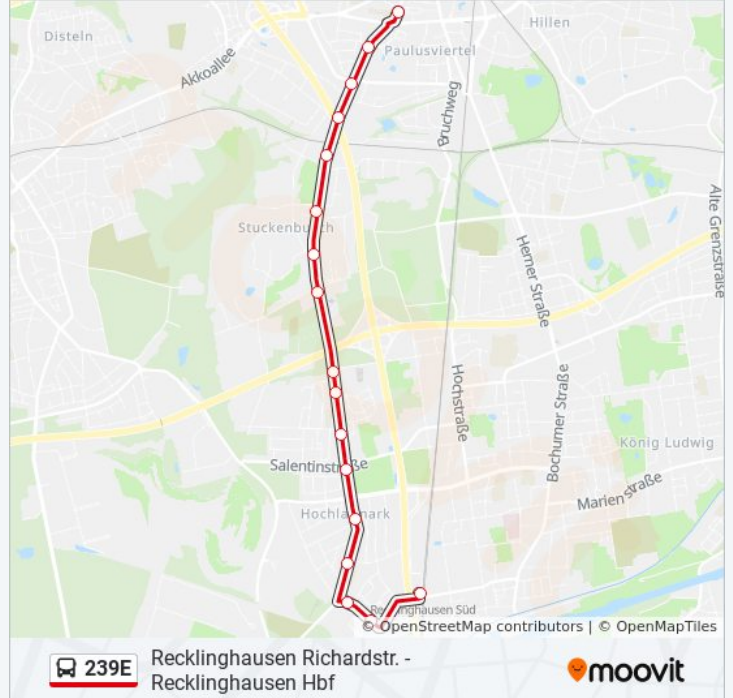

 239E

Recklinghausen Richardstr. - Recklinghausen Hbf

[Hol Dir Die App](#)

Die Buslinie 239E (Recklinghausen Richardstr. - Recklinghausen Hbf) hat 3 Routen

(1) Re Süd Bf: 13:30(2) Recklinghausen Hbf: 07:03 - 07:33(3) Recklinghausen Hohenzollernstr: 07:44

Verwende Moovit, um die nächste Station der Buslinie 239E zu finden und um zu erfahren wann die nächste Buslinie 239E kommt.

Richtung: Re Süd Bf

20 Haltestellen

[LINIENPLAN ANZEIGEN](#)

Recklinghausen Hbf
Re Viehtor
Recklinghausen Steintor
Recklinghausen Hohenzollernstr
Re Prosper-Hospital
Re Wildermannstr.
Re Rottstr.
Re Zum Wetterschacht
Recklinghausen Spanenkamp
Recklinghausen Stuckenbuschstr
Recklinghausen Franziskanerstr
Recklinghausen Querstr.
Recklinghausen Friedrichstr.
Recklinghausen Auguststr.
Recklinghausen Salentinstr.
Recklinghausen Robertstr.
Recklinghausen Richardstr.
Recklinghausen Michaelstr.
Recklinghausen Karlstr.
Re Süd Bf

Richtung: Recklinghausen Hbf

20 Haltestellen

[LINIENPLAN ANZEIGEN](#)

- Re Süd Bf
- Recklinghausen Karlstr.
- Recklinghausen Michaelstr.
- Recklinghausen Richardstr.
- Recklinghausen Robertstr.
- Recklinghausen Salentinstr.
- Recklinghausen Auguststr.
- Recklinghausen Friedrichstr.
- Recklinghausen Querstr.
- Recklinghausen Franziskanerstr
- Recklinghausen Stuckenbuschstr
- Recklinghausen Spanenkamp
- Re Zum Wetterschacht
- Re Rottstr.
- Re Wildermannstr.
- Re Prosper-Hospital
- Recklinghausen Hohenzollernstr
- Recklinghausen Steintor

Buslinie 239E Info

Richtung: Recklinghausen Hbf

Stationen: 20

Fahrtdauer: 22 Min

Linien Informationen:

Re Viehtor

Recklinghausen Hbf

Richtung: Recklinghausen Hohenzollernstr