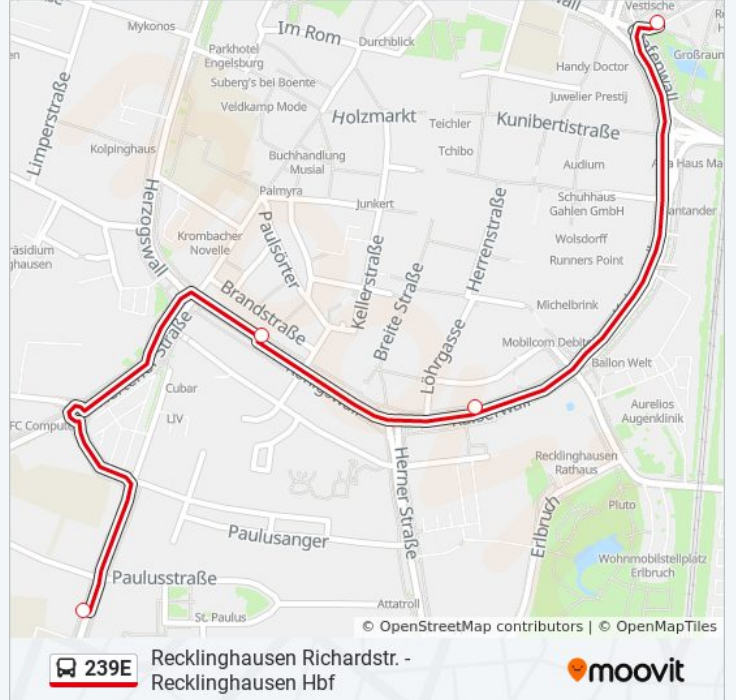

Buslinie 239E Offline Fahrpläne und Netzkarten stehen auf moovitapp.com zur Verfügung. Verwende den [Moovit App](#), um Live Bus Abfahrten, Zugfahrpläne oder U-Bahn Fahrplanzeiten zu sehen, sowie Schritt für Schritt Wegangaben für alle öffentlichen Verkehrsmittel in NRW (nordrhein-Westfalen) zu erhalten.

[Über Moovit](#) • [MaaS Lösungen](#) • [Unterstützte Länder](#) • [Mooviter Community](#)

© 2024 Moovit - Alle Rechte vorbehalten

Siehe Live Ankunftszeiten