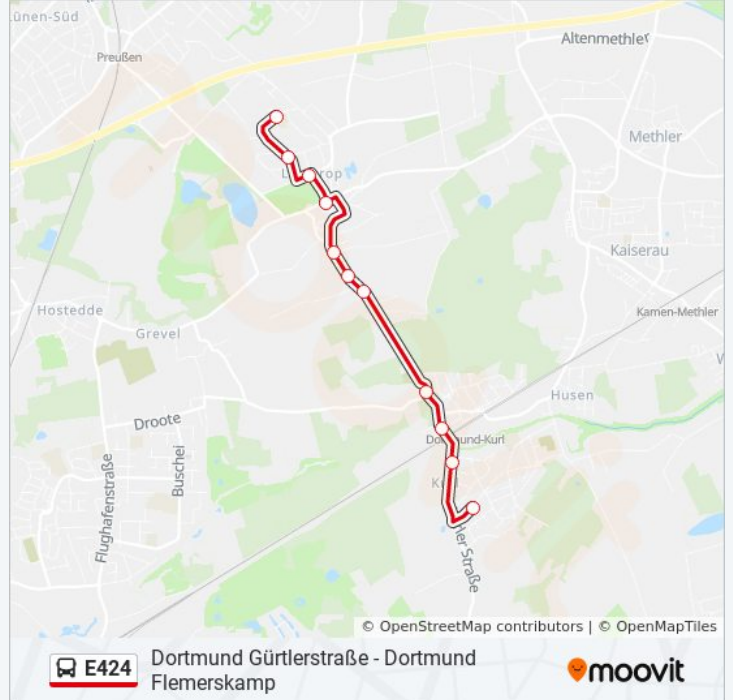

 E424

Dortmund Gürtlerstraße - Dortmund Flemerskamp

[Hol Dir Die App](#)

Die Buslinie E424 Dortmund Gürtlerstraße - Dortmund Flemerskamp hat eine Route. Betriebszeiten an Werktagen

(1) Dortmund Flemerskamp: 07:00

Verwende Moovit, um die nächste Station der Buslinie E424 zu finden und um zu erfahren wann die nächste Buslinie E424 kommt.

Richtung: Dortmund Flemerskamp

11 Haltestellen

[LINIENPLAN ANZEIGEN](#)

Dortmund Gürtlerstraße
Dortmund Färberstraße
Dortmund Schafstallstraße
Dortmund Alekestraße
Dortmund Scheitenskamp
Dortmund Bönninghauser Feld
Dortmund Bönninghauser Straße
Dortmund Kurl Friedhof
Do-Mühlackerstraße/Kurl Bf
Dortmund Kurl Krankenhaus
Dortmund Flemerskamp

Buslinie E424 Fahrpläne

Abfahrzeiten in Richtung Dortmund Flemerskamp

Montag	07:00
Dienstag	07:00
Mittwoch	07:00
Donnerstag	07:00
Freitag	Kein Betrieb
Samstag	Kein Betrieb
Sonntag	Kein Betrieb

Buslinie E424 Info**Richtung:** Dortmund Flemerskamp**Stationen:** 11**Fahrdauer:** 11 Min**Linien Informationen:**