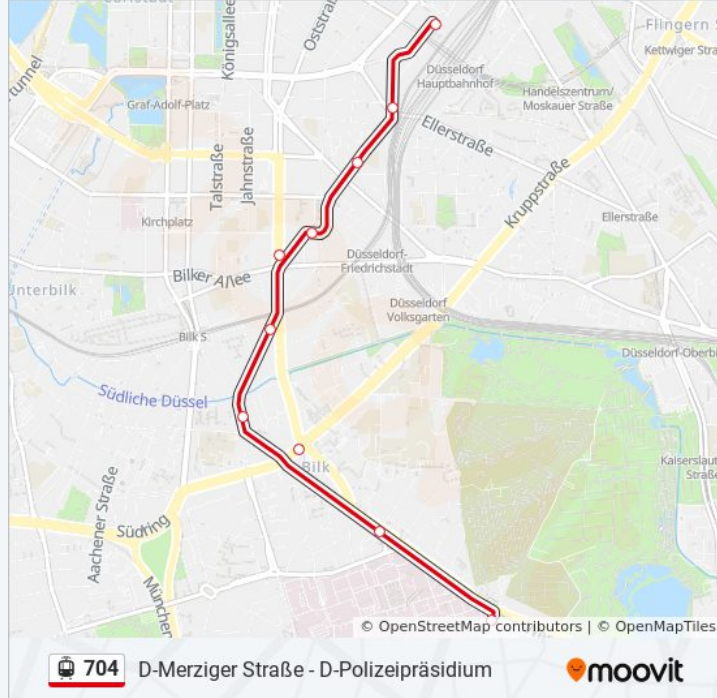

[LINIENPLAN ANZEIGEN](#)

Uni Nord/Christophstraße - Düsseldorf

Uni Nord/Christophstraße - Düsseldorf

Uni-Kliniken - Düsseldorf

D-Auf'M Hennekamp

D-Karolingerplatz

Straßenbahnlinie 704 Fahrpläne

Abfahrzeiten in Richtung D-Merziger Straße

D-St.-Vinzenz-Krankenhaus

D-Rather Str./Hochschule Hsd

D-Alter Schlachthof

D-Straßburger Straße

D-Merziger Straße

Straßenbahnlinie 704 Info

Richtung: D-Merziger Straße

Stationen: 22

Straßenbahnlinie 704 Info

Richtung: D-Uni Nord/Christophstraße

Stationen: 21

Fahrtdauer: 30 Min

Linien Informationen:

- Düsseldorf Hbf
- D-Mintropplatz
- D-Helmholtzstraße
- D-Fürstenplatz
- D-Morsestraße
- D-Färberstraße
- D-Karolingerplatz
- D-Auf'M Hennekamp
- Uni-Kliniken - Düsseldorf
- Uni Nord/Christophstraße - Düsseldorf

Richtung: Düsseldorf Hbf

12 Haltestellen

[LINIENPLAN ANZEIGEN](#)

- D-Merziger Straße
- D-Straßburger Straße
- D-Alter Schlachthof
- D-Rather Str./Hochschule Hsd
- D-St.-Vinzenz-Krankenhaus
- D-Lennéstraße
- D-Stockkampstraße
- D-Rochusmarkt
- D-Adlerstraße
- D-Pempelforter Straße U
- D-Worringer Platz
- Düsseldorf Hbf