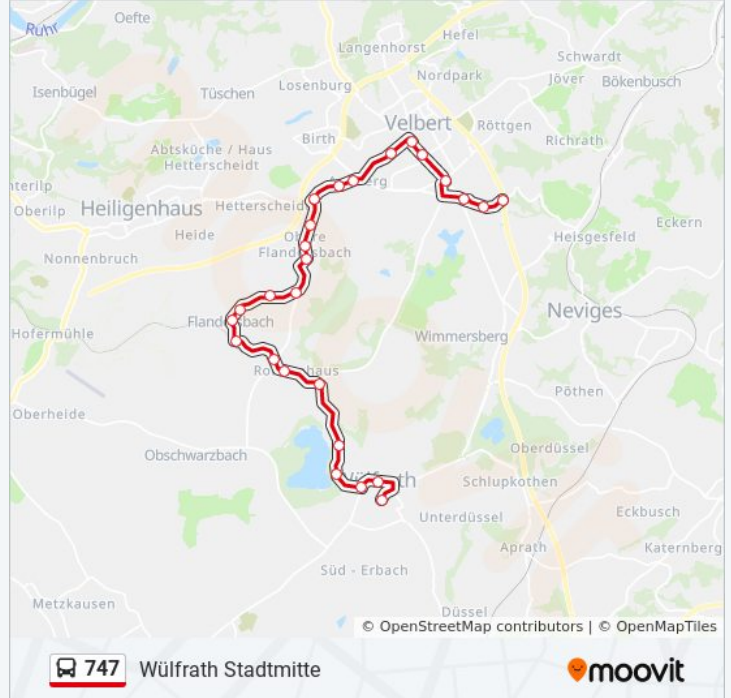

Wülfrath Rützkauener Straße

Wülfrath Prangenhäus

Wülfrath Grünental

Wülfrath Ringstraße

Wülfrath Velberter Straße

Wülfrath Stadtmitte

Buslinie 747 Offline Fahrpläne und Netzkarten stehen auf moovitapp.com zur Verfügung. Verwende den [Moovit App](#), um Live Bus Abfahrten, Zugfahrpläne oder U-Bahn Fahrplanzeiten zu sehen, sowie Schritt für Schritt Wegangaben für alle öffentlichen Verkehrsmittel in NRW (Nordrhein-Westfalen) zu erhalten.