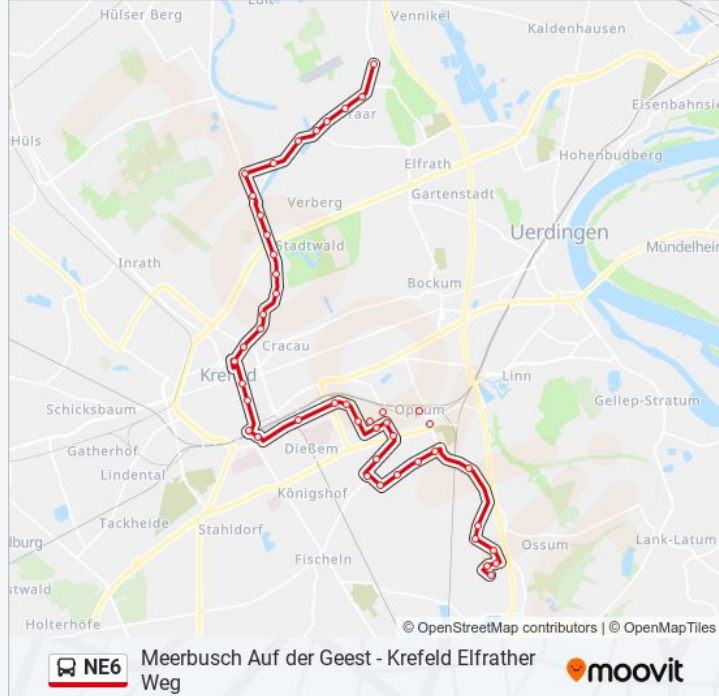

Krefeld Rheinstraße

Krefeld Nordwall

Krefeld Ricarda-Huch-Schule

Krefeld Moerser Platz

Krefeld Vluynner Platz

Krefeld Grafschaftsplatz

Krefeld Appellweg

Krefeld Hohe Linden

Krefeld am Flohbusch

Krefeld Heyenbaumstraße

Krefeld Leydelstraße

Krefeld Flünnertzdyk

Krefeld Busenpfad

Krefeld Maria-Sohmann-Straße

Krefeld Rather Straße

Krefeld Buscher Holzweg

Krefeld Bergstiege

Krefeld Traar Rathaus

Krefeld Elfrather Weg

Richtung: Krefeld Hbf

39 Haltestellen

[LINIENPLAN ANZEIGEN](#)

Moers Bahnhof

Moers Augustastr.

Moers Vinngabenstraße

Moers Holderberg

Moers Holderberger Straße

Moers am Bendmannsfeld

Moers Bahnhofstraße

Moers Ringstraße

Moers Asternstraße

Moers Geranienstraße