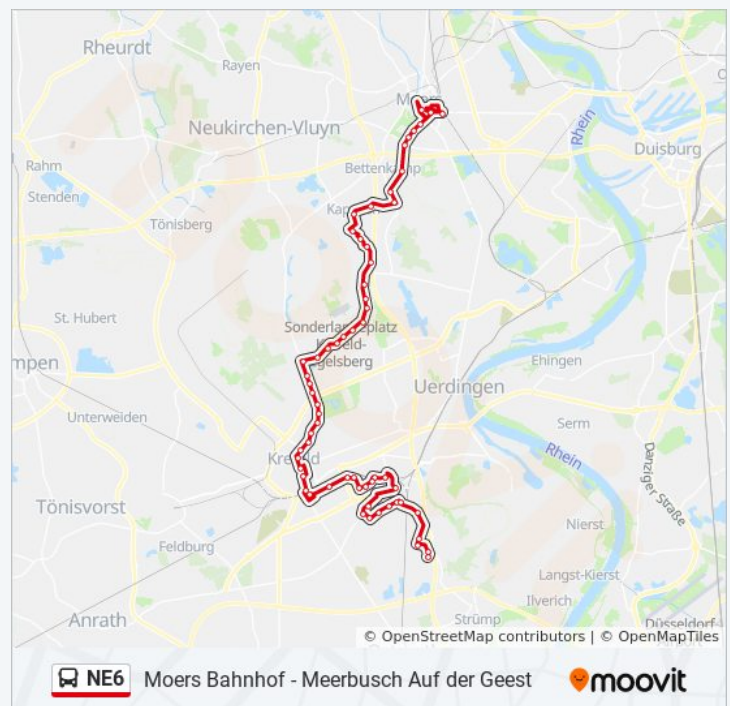

Krefeld Moerser Platz

| | |
|------------|---------------|
| Mittwoch | 21:10 |
| Donnerstag | 21:10 |
| Freitag | 00:10 - 21:10 |
| Samstag | 00:12 - 23:12 |
| Sonntag | 21:12 - 23:12 |

Buslinie NE6 Info

Richtung: Meerbusch Auf Der Geest

Stationen: 62

Fahrtdauer: 76 Min

Linien Informationen:

Krefeld Ricarda-Huch-Schule

Krefeld Nordwall

Krefeld Rheinstraße

Krefeld Dreikönigenstr.