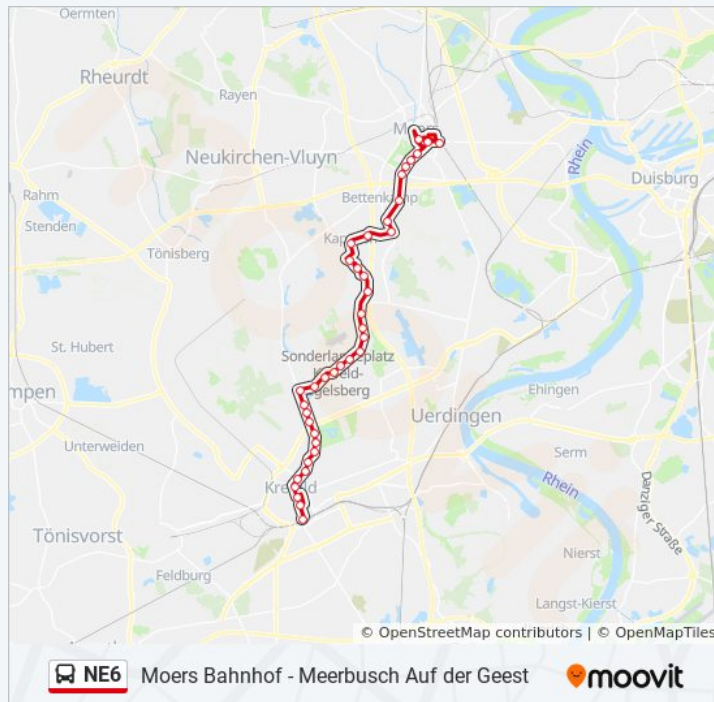

Moers Vinngabenstraße

Moers Holderberg

Moers Holderberger Straße

Moers am Bendmannsfeld

Moers Bahnhofstraße

Moers Ringstraße

Moers Asternstraße

Moers Geranienstraße

Krefeld Maria-Sohmann-Straße

Krefeld Busenpfad

Krefeld Flünnertzdyk

Krefeld Leydelstraße

Krefeld Heyenbaumstraße

Krefeld am Flohbusch

Krefeld Hohe Linden

Krefeld Appellweg

Krefeld Grafenschaftsplatz

Krefeld Vluynner Platz

Krefeld Moerser Platz

Krefeld Ricarda-Huch-Schule

Krefeld Nordwall

Krefeld Rheinstraße

Krefeld Dreikönigenstr.

Krefeld Hbf

Buslinie NE6 Info

Richtung: Krefeld Hbf

Stationen: 39

Fahrtdauer: 46 Min

Linien Informationen:

Richtung: Krefeld Rheinstraße

25 Haltestellen

[LINIENPLAN ANZEIGEN](#)