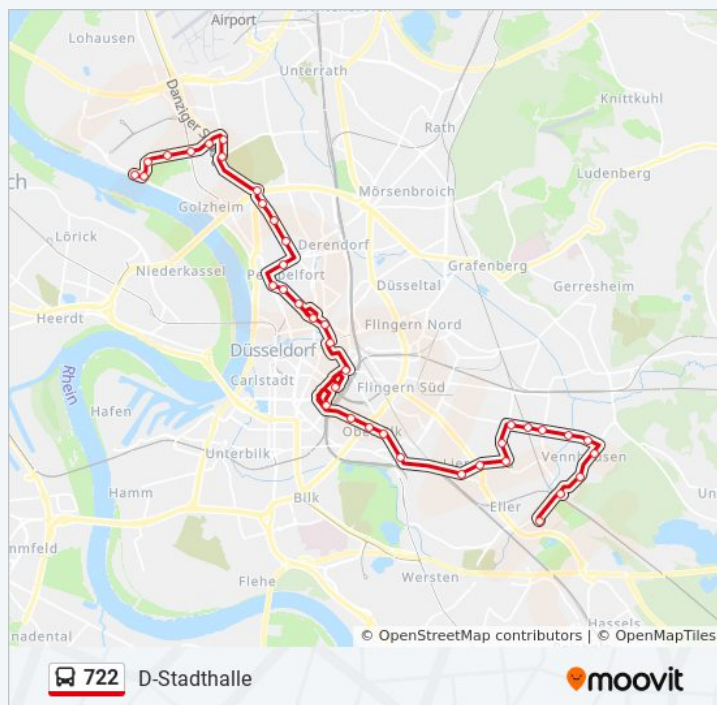

Richtung: D-Stadthalle

Stationen: 39

Fahrtdauer: 60 Min

Linien Informationen:

D-Richardstraße

D-Schlesische Straße

D-Am Stufstock

D-Karl-Geusen-Straße