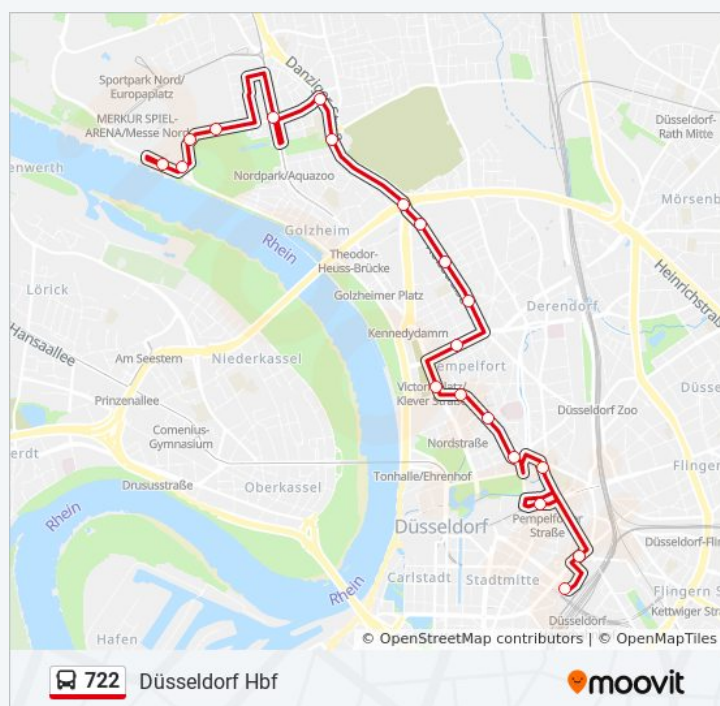

[LINIENPLAN ANZEIGEN](#)

D-Stadthalle

D-Messe Süd/Congress Center

D-Messe-Center

D-Messe, Osteingang

D-Messe Ost/Stockum. Kirchstr.

D-Am Hain

D-Mahnmal

D-Nordfriedhof

D-Haus Der Stiftungen

D-Frankenplatz

D-Bankstraße

D-Kolpingplatz

D-Ergo-Platz/Klever Str. U

D-Venloer Straße

D-Marienhospital

D-Schloß Jägerhof

D-Adlerstraße

D-Pempelforter Straße U

D-Worringer Platz

Düsseldorf Hbf

Buslinie 722 Fahrpläne

Abfahrzeiten in Richtung Düsseldorf Hbf

Montag	20:16 - 20:46
Dienstag	20:16 - 20:46
Mittwoch	20:16 - 20:46
Donnerstag	20:16 - 20:46
Freitag	20:16 - 20:46
Samstag	20:31 - 21:01
Sonntag	08:19 - 19:16

Buslinie 722 Info

Richtung: Düsseldorf Hbf

Stationen: 20

Fahrtdauer: 25 Min

Linien Informationen:

zusammen mit anderen Fahrplänen und Notizen können durch Moovit
zur Verfügung. Verwende den [Moovit App](#), um Live Bus Abfahrten,
Zugfahrpläne oder U-Bahn Fahrplanzeiten zu sehen, sowie Schritt für Schritt
Wegangaben für alle öffentlichen Verkehrsmittel in NRW (Nordrhein-
Westfalen) zu erhalten.