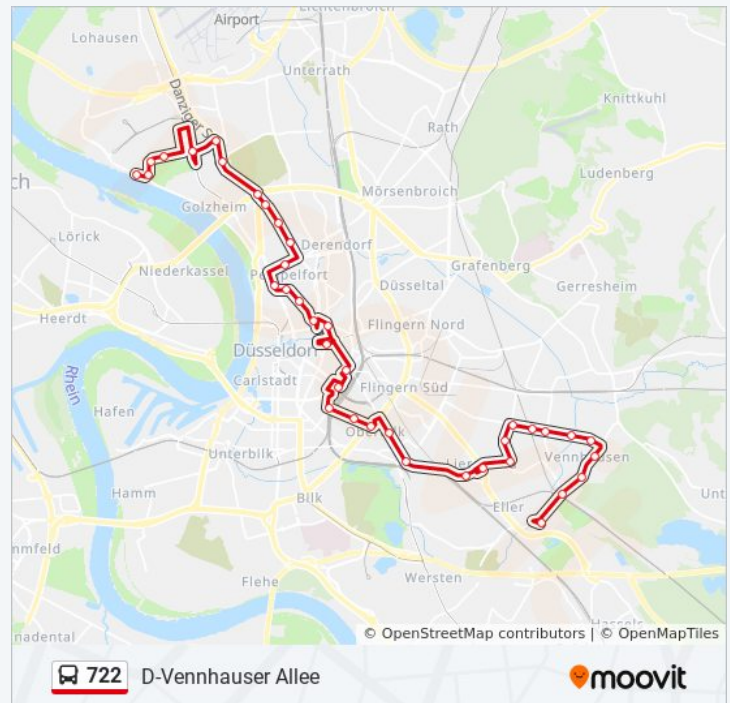

- D-Stadthalle
- D-Messe Süd/Congress Center
- D-Messe-Center
- D-Messe, Osteingang
- D-Messe Ost/Stockum. Kirchstr.
- D-Am Hain
- D-Mahnmal
- D-Nordfriedhof
- D-Haus Der Stiftungen
- D-Frankenplatz
- D-Bankstraße
- D-Kolpingplatz
- D-Ergo-Platz/Klever Str. U
- D-Venloer Straße
- D-Marienhospital
- D-Schloß Jägerhof
- D-Adlerstraße
- D-Pempelforter Straße U
- D-Worringer Platz
- Düsseldorf Hbf
- D-Mintropplatz
- D-Stahlstraße
- D-Flügelstraße
- D-Ellerstraße
- D-Karl-Geusen-Straße
- D-Am Stufstock
- D-Schlesische Straße
- D-Richardstraße
- D-Breslauer Straße
- D-Posener Straße
- D-Bunzlauer Weg
- D-Gubener Straße
- D-Reichenbacher Weg

Dienstag	00:01 - 23:31
Mittwoch	00:01 - 23:31
Donnerstag	00:01 - 23:31
Freitag	00:12 - 23:12
Samstag	00:12 - 23:42
Sonntag	00:01 - 23:31

Buslinie 722 Info

Richtung: D-Vennhauser Allee

Stationen: 38

Fahrtdauer: 33 Min

Linien Informationen:

D-In den Kötten

D-Siedlung Freiheit

D-Am Ellerforst

D-Eller S

D-Vennhauser Allee

Richtung: Düsseldorf Hbf

20 Haltestellen

[LINIENPLAN ANZEIGEN](#)

D-Stadthalle

D-Messe Süd/Congress Center

D-Messe-Center

D-Messe, Osteingang

D-Messe Ost/Stockum. Kirchstr.

D-Am Hain

D-Mahnmal