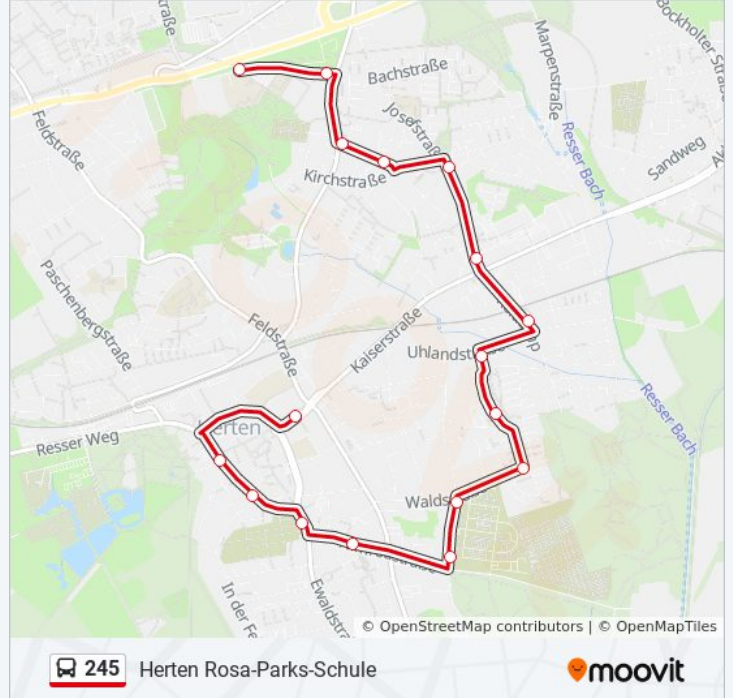

Buslinie 245 Offline Fahrpläne und Netzkarten stehen auf moovitapp.com zur Verfügung. Verwende den [Moovit App](#), um Live Bus Abfahrten, Zugfahrpläne oder U-Bahn Fahrplanzeiten zu sehen, sowie Schritt für Schritt Wegangaben für alle öffentlichen Verkehrsmittel in NRW (Nordrhein-Westfalen) zu erhalten.

[Über Moovit](#) • [MaaS Lösungen](#) • [Unterstützte Länder](#) • [Mooviter Community](#)

© 2024 Moovit - Alle Rechte vorbehalten

Siehe Live Ankunftszeiten