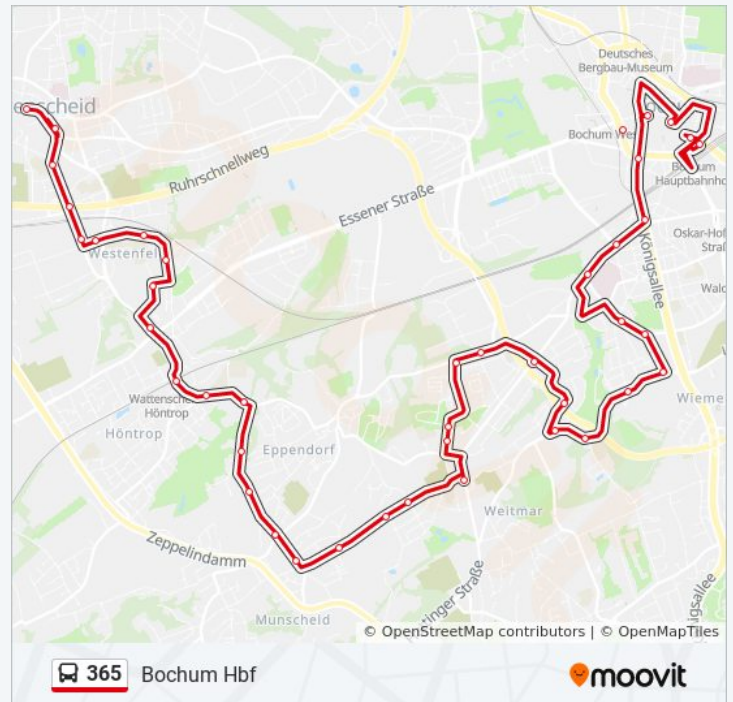

Bochum Weitmarer Str.

Bochum Brantropstr.

Bochum Lange Malterse

Bochum Kohlenstr.

Bochum Rubensstr.

Bochum Stensstr.

Bochum Springorum

Bochum Drusenbergstr.

Bochum Werk Eickhoff

Buslinie 365 Info

Richtung: Bochum Hbf

Stationen: 52

Fahrdauer: 74 Min

Linien Informationen:

Bochum, Rechener Park West

Bochum Hunscheidtstr.

Bochum Bergmannsheil

Bochum Yorckstr.

Bochum Schauspielhaus

Bochum Bermuda3eck/Musikforum

Bochum Südring

Bochum Junggesellenstr.

Bochum Rathaus

Bochum Bongardstr.

Bochum Hbf/Boulevard

Bochum Hbf

Richtung: Bochum Ottostr.

51 Haltestellen

[LINIENPLAN ANZEIGEN](#)

Bochum Hbf

Bochum Hbf/Boulevard

Bochum Bongardstr.