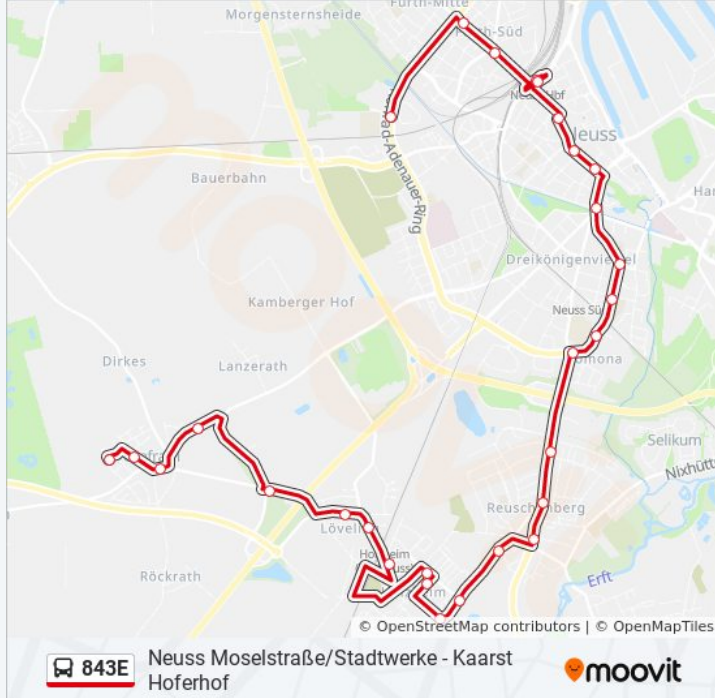

Neuss Schlagbaum

Neuss Barriere

Neuss Südpark

Neuss Pomona

Neuss Schulzentrum

### Buslinie 843E Info

**Richtung:** Neuss Klever Str.

**Stationen:** 29

**Fahrdauer:** 39 Min

**Linien Informationen:**

Neuss Stifterstr.  
 Neuss Weingartstr.  
 Neuss Friedrich-Ebert-Platz  
 Neuss Zolltor  
 Neuss Neustr.  
 Neuss Niedertor  
 Neuss Hauptbahnhof  
 Neuss Hauptbahnhof  
 Neuss Wolberostr.  
 Neuss Kolpingstr.  
 Neuss Klever Str.

**Richtung: Neuss Neusserfurth**

20 Haltestellen  
[LINIENPLAN ANZEIGEN](#)

Neuss Schlagbaum  
 Neuss Barriere  
 Neuss Südpark  
 Neuss Pomona  
 Neuss Schulzentrum  
 Neuss Stifterstr.  
 Neuss Weingartstr.  
 Neuss Friedrich-Ebert-Platz  
 Neuss Zolltor  
 Neuss Neustr.  
 Neuss Niedertor  
 Neuss Hauptbahnhof  
 Neuss Hauptbahnhof  
 Neuss Wolberostr.  
 Neuss Kolpingstr.  
 Neuss Annostr.  
 Neuss Wilhelmstr.  
 Neuss Neusser Weyhe

**Richtung:** Neuss Neusserfurth  
**Stationen:** 20  
**Fahrdauer:** 26 Min  
**Linien Informationen:**

Neuss Viersener Str.

Neuss Neusserfurth