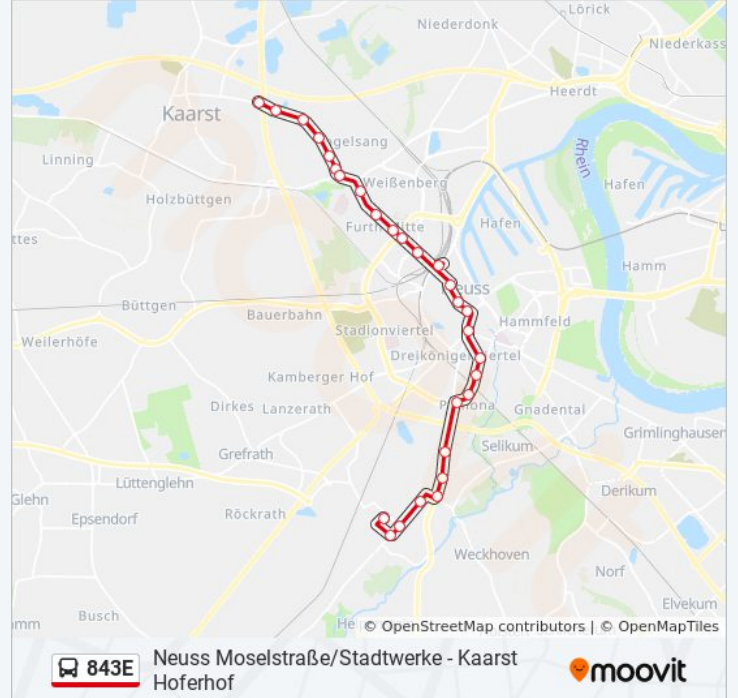

Verwende Moovit, um die nächste Station der Buslinie 843E zu finden und um zu erfahren wann die nächste Buslinie 843E kommt.

**Richtung: Kaarst Hoferhof**

28 Haltestellen

[LINIENPLAN ANZEIGEN](#)

Neuss Martinstr.  
Neuss Poststr.  
Neuss Vereinsstr.  
Neuss Drosselstr.  
Neuss Schlagbaum  
Neuss Barriere  
Neuss Südpark  
Neuss Pomona  
Neuss Schulzentrum  
Neuss Stifterstr.  
Neuss Weingartstr.  
Neuss Friedrich-Ebert-Platz  
Neuss Zolltor  
Neuss Neustr.  
Neuss Niedertor  
Neuss Hauptbahnhof  
Neuss Wolberostr.  
Neuss Kolpingstr.  
Neuss Annostr.  
Neuss Wilhelmstr.  
Neuss Neusser Weyhe

**Buslinie 843E Info****Richtung:** Kaarst Hoferhof**Stationen:** 28**Fahrdauer:** 30 Min**Linien Informationen:**

Neuss Viersener Str.

Neuss Neusserfurth

Neuss Nikolaus-Otto-Str.

Neuss Brücke

Neuss Backes

Neuss am Stock

Kaarst Hoferhof

### Richtung: Neuss Klever Str.

29 Haltestellen

[LINIENPLAN ANZEIGEN](#)

Neuss Stephanusstr.

Neuss Kirchfeldweg

Neuss Grefrath Kirche

Neuss F.-H.- Hohenschutz-Str.

Neuss Skihalle