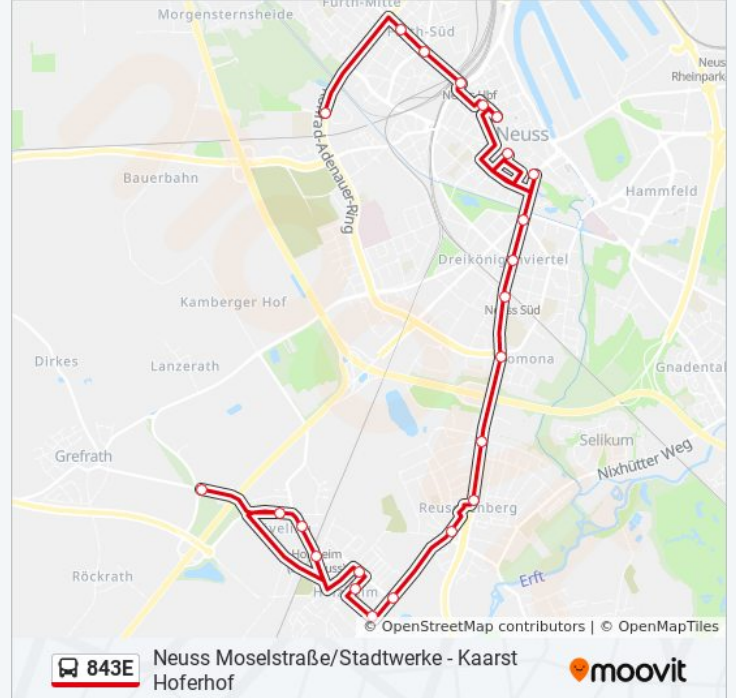

Neuss Barriere

Neuss Finkenstr.

Neuss Vereinsstr.

Neuss Poststr.

Neuss Martinstr.

### Buslinie 843E Info

**Richtung:** Neuss Skihalle

**Stationen:** 23

**Fahrdauer:** 24 Min

**Linien Informationen:**

Neuss Nordstr.

Neuss Holzheim Bf

Neuss Lövelinger Str.

Neuss Kreitzer Str.

Neuss Skihalle

### Richtung: Neuss Stephanusstr.

40 Haltestellen

[LINIENPLAN ANZEIGEN](#)

Kaarst Maubisstr.

Kaarst Neusser Str.

Kaarst Ritterstr.

Kaarst Adenauerallee

Kaarst Hoferhof