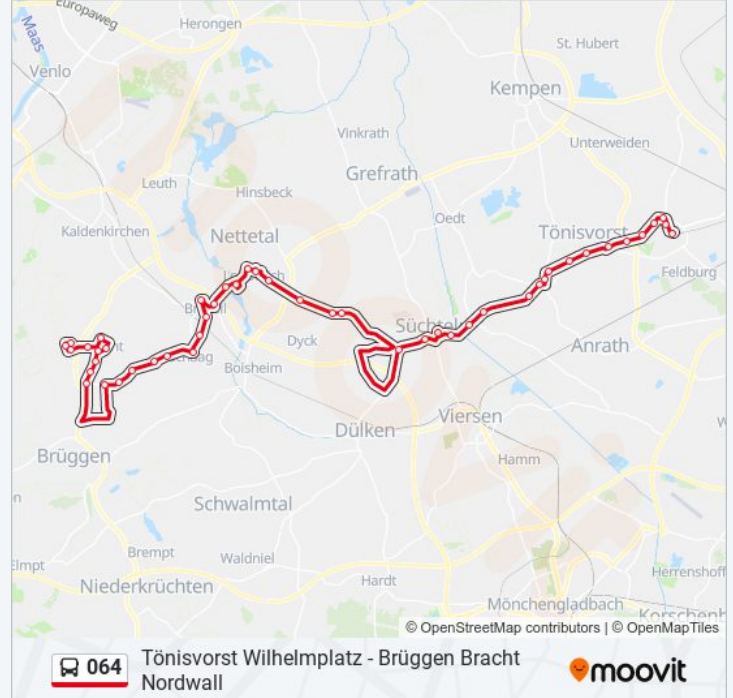

Buslinie 064 Info

Richtung: Tönisvorst Wilhelmplatz

Stationen: 47

Fahrtdauer: 74 Min

Linien Informationen:

Nettetal Lambertimarkt

Nettetal Unterführung

Nettetal Quellensee

Süchteln Thomasweg

Süchteln Busbahnhof

Süchteln Niederstraße

Viersen Hagen

Viersen Vennbruch

Tönisvorst Bruchstraße

Tönisvorst Oedter Straße

Tönisvorst Lindenallee

Tönisvorst Vorst Rathaus

Tönisvorst Kehn

Tönisvorst Huverheide

Tönisvorst Tempelshof

Tönisvorst Tackweg/Real,-

Tönisvorst Vorster Straße

Tönisvorst Hospitalstraße

Tönisvorst Rosenstraße

Tönisvorst Ringstraße

Tönisvorst Wilhelmplatz

Buslinie 064 Offline Fahrpläne und Netzkarten stehen auf moovitapp.com zur Verfügung. Verwende den [Moovit App](#), um Live Bus Abfahrten, Zugfahrpläne oder U-Bahn Fahrplanzeiten zu sehen, sowie Schritt für Schritt Wegangaben für alle öffentlichen Verkehrsmittel in NRW (nordrhein-Westfalen) zu erhalten.