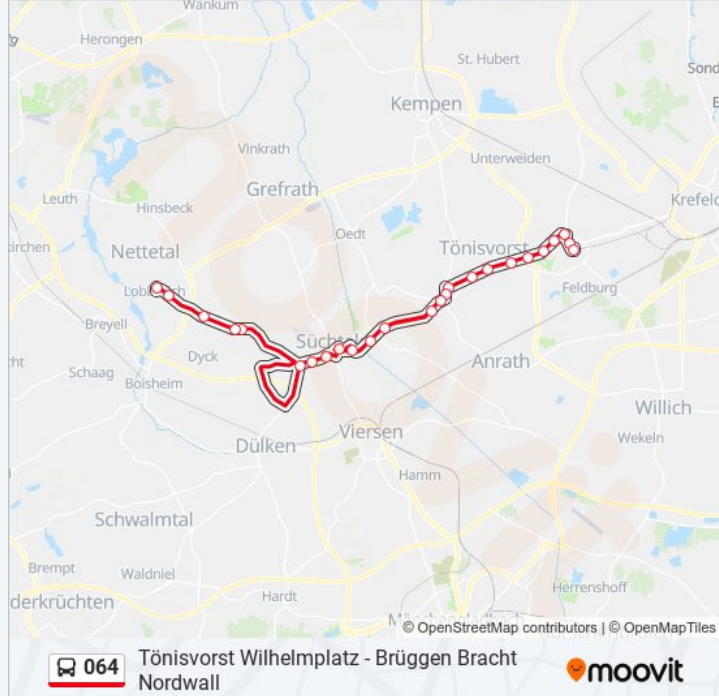

Richtung: Nettet. Lobberich Doerkesplatz

Stationen: 20

Fahrtdauer: 29 Min

Linien Informationen:

Richtung: Nettet. Lobberich Doerkesplatz

25 Haltestellen

[LINIENPLAN ANZEIGEN](#)

- Tönisvorst Wilhelmplatz
- Tönisvorst Ringstraße
- Tönisvorst Rosenstraße
- Tönisvorst Hospitalstraße
- Tönisvorst Vorster Straße
- Tönisvorst Tackweg/Real-
- Tönisvorst Tempelshof
- Tönisvorst Huverheide
- Tönisvorst Kehn
- Tönisvorst Vorst Rathaus
- Tönisvorst Lindenallee
- Tönisvorst Oedter Straße
- Tönisvorst Bruchstraße
- Viersen Vennbruch
- Viersen Hagen
- Süchteln Niederstraße
- Süchteln Busbahnhof
- Süchteln Thomasweg

Buslinie 064 Fahrpläne

Abfahrzeiten in Richtung Nettet. lobberich Doerkesplatz

Montag	22:26
Dienstag	22:26
Mittwoch	22:26
Donnerstag	22:26
Freitag	22:26
Samstag	Kein Betrieb
Sonntag	Kein Betrieb

Buslinie 064 Info

Richtung: Nettet. Lobberich Doerkesplatz

Stationen: 25

Fahrtdauer: 36 Min

Linien Informationen:

Humboldtstraße Viersen

Viersen Süchteln Höhen

Viersen Amrather Weg

Nettetal Barionstraße

Nettetal Bocholt

Nettetal Steinstraße

Nettet. Lobberich Doerkesplatz

Richtung: Nettetal Schaag Hubertusplatz

13 Haltestellen

[LINIENPLAN ANZEIGEN](#)

Brüggen Bracht Westwall

Brüggen Bracht Gesamtschule