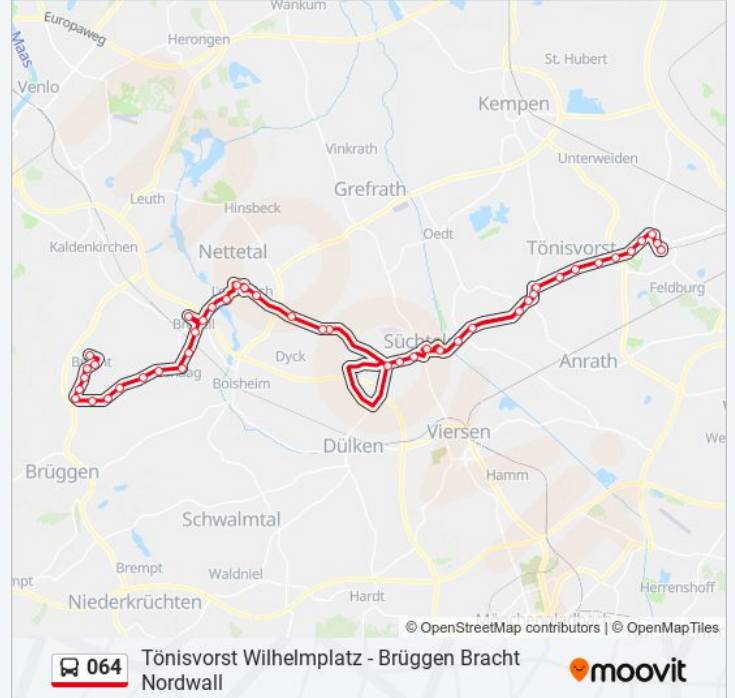

Richtung: Brüggen Bracht Nordwall

Stationen: 44

Fahrtdauer: 73 Min

Linien Informationen:

Viersen Amrathar Weg

Nettetal Barionstraße

Nettetal Bocholt

Nettetal Steinstraße

Nettet. Lobberich Doerkesplatz

Nettetal Lobberich Kirche

Nettetal Breyeller Str.

Nettetal Quellensee

Nettetal Unterführung

Nettetal Lambertimarkt

Nettetal Lötscher Weg

Nettetal Speck

Nettetal Schaag Hubertusplatz

Nettetal Bruckrath

Brügggen Boerholz

Brügggen Boerholzer Straße

Brügggen Alst Mitte

Brügggen Alster Kirchweg

Brügggen am Hollenberg

Brügggen Bracht Altenheim

Brügggen Solferinostraße

Brügggen Bracht Westwall

Brügggen Bracht Südwall

Brügggen Bracht Nordwall

Richtung: Brügggen Christenfeld Wendehammer

48 Haltestellen

[LINIENPLAN ANZEIGEN](#)

Tönisvorst Wilhelmplatz