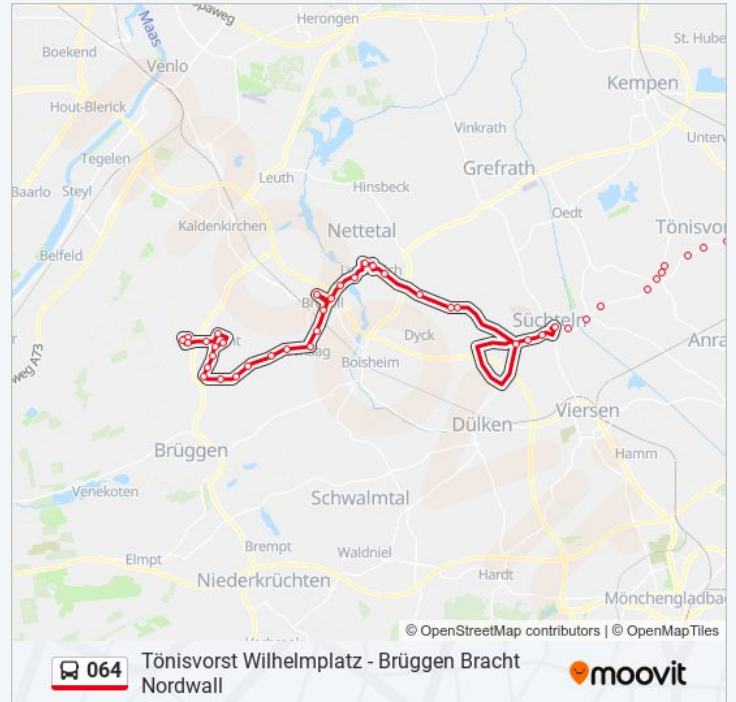

Brügggen Alster Kirchweg

Sonntag

Kein Betrieb

Buslinie 064 Info

Richtung: Brügggen Christenfeld Wendehammer

Stationen: 48

Fahrtdauer: 76 Min

Linien Informationen:

Brüggen am Hollenberg

Brüggen Bracht Altenheim

Brüggen Solferinostraße

Brüggen Bracht Westwall

Brüggen Bracht Südwall

Brüggen Bracht Nordwall

Brüggen Clemensweg

Brüggen Mühlenweg

Brüggen Christenfeld Mitte

Brüggen Christenfeld Wendehammer

Richtung: Nettet. Lobberich Doerkesplatz

20 Haltestellen

[LINIENPLAN ANZEIGEN](#)

Brüggen Bracht Nordwall

Brüggen Bracht Südwall

Brüggen Bracht Westwall