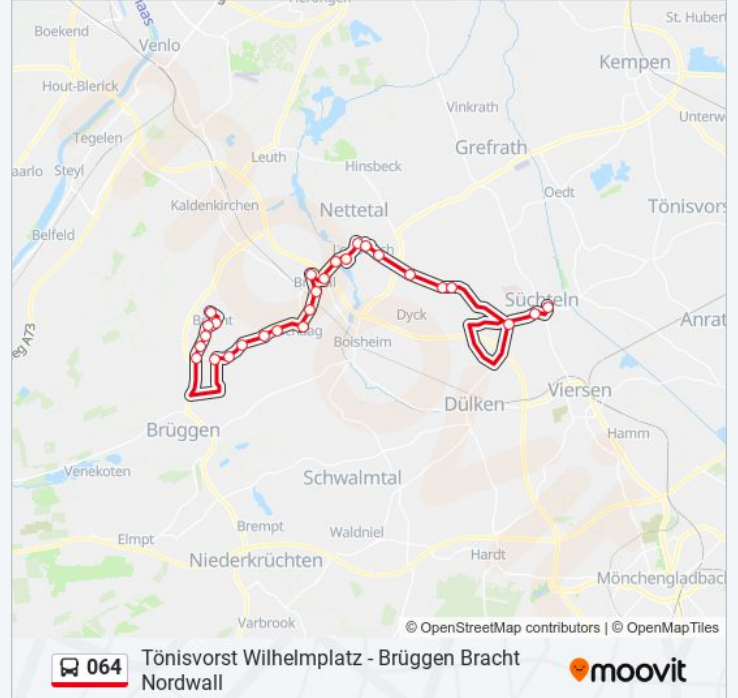

Stationen: 27

Fahrtdauer: 46 Min

Linien Informationen:

Nettetal Lobberich Kirche

Nettet. Lobberich Doerkesplatz

Nettetal Steinstraße

Nettetal Bocholt

Nettetal Barionstraße

Viersen Amrather Weg

Viersen Süchteln Höhen

Süchteln Thomasweg

Süchteln Busbahnhof

Richtung: Tönisvorst Wilhelmplatz

47 Haltestellen

[LINIENPLAN ANZEIGEN](#)

Brüggen Christenfeld Wendehammer

Brüggen Christenfeld Mitte

Brüggen Mühlenweg

Brüggen Clemensweg

Brüggen Bracht Nordwall

Brüggen Bracht Südwall

Brüggen Bracht Westwall

Brüggen Solferinostraße

Brüggen Bracht Altenheim