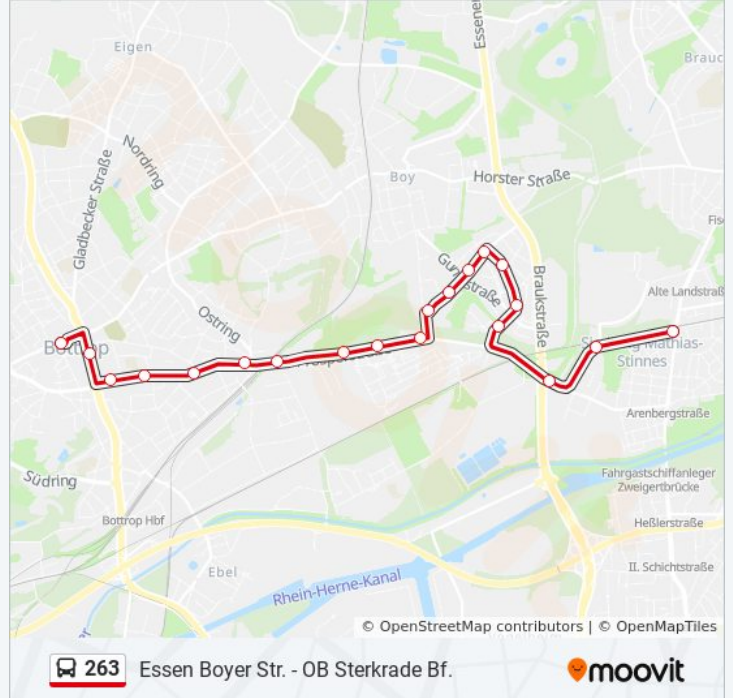

 263

Essen Boyer Str. - OB Sterkrade Bf.

[Hol Dir Die App](#)

Die Buslinie 263 (Essen Boyer Str. - OB Sterkrade Bf.) hat 4 Routen

(1) Bot Zob Berliner Platz: 20:23(2) Bot Am Kämpchen: 20:25(3) Essen Boyer Str.: 05:09 - 19:25(4) Ob Sterkrade Bf.: 04:34 - 19:23

Verwende Moovit, um die nächste Station der Buslinie 263 zu finden und um zu erfahren wann die nächste Buslinie 263 kommt.

Richtung: Bot Zob Berliner Platz

20 Haltestellen

[LINIENPLAN ANZEIGEN](#)

Essen Boyer Str.
Essen Carnaperhof
Bot Grenze Welheim
Bottrop An Der Kommende
Bot am Kämpchen
Bottrop Mathias-Stinnes-Platz
Bottrop Flöttestr.
Bottrop Gungstr.
Bottrop Friedenskirche
Bottrop Welheimer Str.
Bottrop Johannes-/ Prosperstr.
Bottrop Zentralwerkstatt
Bottrop Alpincenter
Bottrop Knappen-/ Prosperstr.
Bottrop Prosperstr./Ostring
Bottrop Paßstr.
Bottrop Brinkstr.
Prosperstr/Arbeitsamt
Bottrop Paßstraße/Realschulen
Bot Zob Berliner Platz

Buslinie 263 Fahrpläne

Abfahrzeiten in Richtung Bot Zob Berliner Platz

Montag	20:23
Dienstag	20:23
Mittwoch	20:23
Donnerstag	20:23
Freitag	08:28 - 23:28
Samstag	18:28 - 22:28
Sonntag	08:28 - 20:28

Buslinie 263 Info**Richtung:** Bot Zob Berliner Platz**Stationen:** 20**Fahrdauer:** 15 Min**Linien Informationen:**

Richtung: Bot am Kämpchen

32 Haltestellen

[LINIENPLAN ANZEIGEN](#)

- Ob Sterkrade Bf.
- Ob Rathaus Sterkrade
- Oberhausen Hirsch-Center
- Oberhausen Dreilinden
- Ob E.-Heuss-Knapp-Str.
- Oberhausen Antoniestr.
- Oberhausen Westerwaldstr.
- Oberhausen Hasenstr.
- Oberhausen Harkortstr.
- Ob Teutob./ Rothebuschstr.
- Oberhausen Jacobistr.
- Bottrop Geibelstraße
- Bottrop Im Beckram
- Bot Heidenheck
- Bottrop Nathrathstr.
- Bot Pferdemarkt
- Bot Zob Berliner Platz
- Bottrop Paßstraße/Realschulen