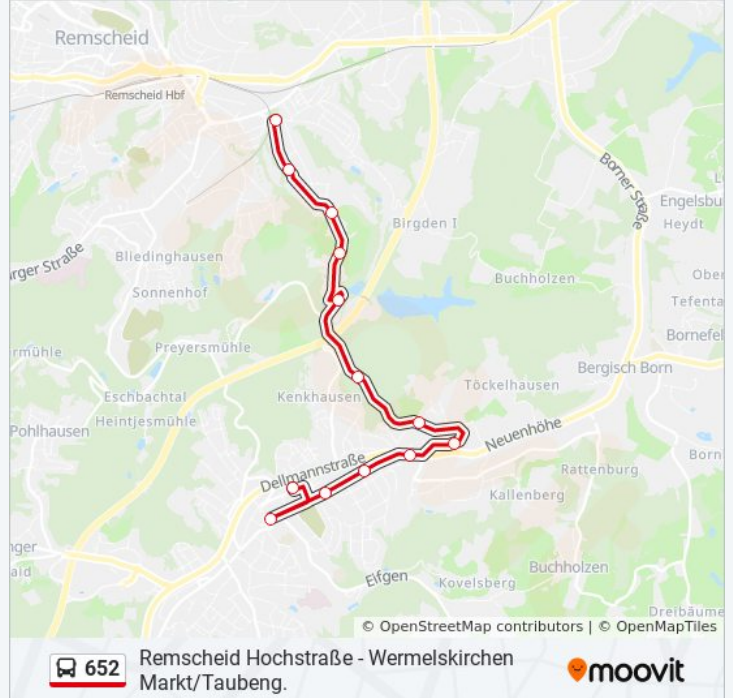

- Wermelskirchen Busbf
- Wermelskirchen Taubengasse
- Wermelskirchen Friedhof
- Wermelskirchen Goethestraße
- Wermelskirchen Stadtwerke
- Wermelskirchen Belten
- Wermelskirchen Wüstenhof
- Wermelskirchen Lüffringhausen
- Wermelskirchen Kenkhausen
- Remscheid Talsperre
- Remscheid Großberghausen
- Remscheid Struck
- Remscheid Augustplatz
- Remscheid Intzeplatz

Buslinie 652 Info

Richtung: Remscheid Intzeplatz

Stationen: 14

Fahrtdauer: 15 Min

Linien Informationen:

Richtung: Wermelskirchen Busbf

20 Haltestellen

[LINIENPLAN ANZEIGEN](#)

- Remscheid Hochstraße
- Remscheid Allee-Center
- Friedrich-Ebert-Platz
- Remscheid Markt
- Remscheid Hbf
- Remscheid Loborner Straße
- Remscheid Zentralpunkt
- Remscheid Intzeplatz
- Remscheid Augustplatz
- Remscheid Struck
- Remscheid Großberghausen
- Remscheid Talsperre
- Wermelskirchen Kenkhausen
- Wermelskirchen Lüffringhausen
- Wermelskirchen Wüstenhof
- Wermelskirchen Belten
- Wermelskirchen Stadtwerke
- Wermelskirchen Goethestraße

20 Haltestellen

[LINIENPLAN ANZEIGEN](#)

Remscheid Hochstraße

Remscheid Allee-Center

Friedrich-Ebert-Platz

Remscheid Markt

Remscheid Hbf

Remscheid Loborner Straße