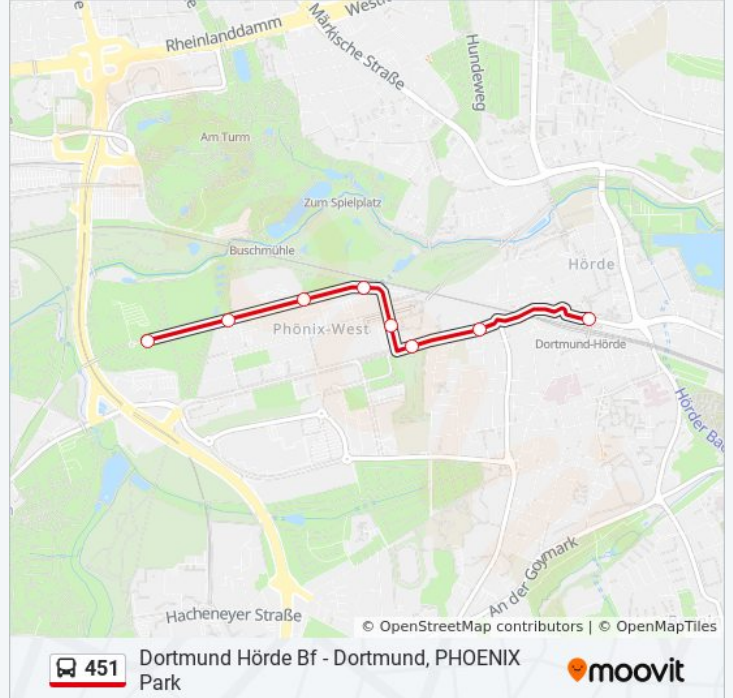

Dortmund Robert-Schuman-Straße

Dortmund Heinz-Nixdorf-Str

Dortmund, Phoenix Viadukt

Dortmund Phoenix Halle

Dortmund Phoenix Platz

Dortmund am Heedbrink

Dortmund Hörde Bf

Buslinie 451 Fahrpläne

Dortmund am Heedbrink

Dortmund Phoenix Platz

Dortmund Phoenix Halle

Dortmund, Phoenix Viadukt

Dortmund Heinz-Nixdorf-Str

Dortmund Robert-Schuman-Straße

Dortmund, Phoenix Park

Buslinie 451 Fahrpläne

Abfahrzeiten in Richtung Dortmund, Phoenix Park

Montag	06:35 - 19:05
Dienstag	06:35 - 19:05
Mittwoch	06:35 - 19:05
Donnerstag	06:35 - 19:05
Freitag	10:05 - 17:35
Samstag	09:05 - 17:35
Sonntag	10:05 - 17:35

Buslinie 451 Info

Richtung: Dortmund, Phoenix Park

Stationen: 8

Fahrdauer: 5 Min

Linien Informationen:

Buslinie 451 Offline Fahrpläne und Netzkarten stehen auf moovitapp.com zur Verfügung. Verwende den [Moovit App](#), um Live Bus Abfahrten, Zugfahrpläne oder U-Bahn Fahrplanzeiten zu sehen, sowie Schritt für Schritt Wegangaben für alle öffentlichen Verkehrsmittel in NRW (Nordrhein-Westfalen) zu erhalten.