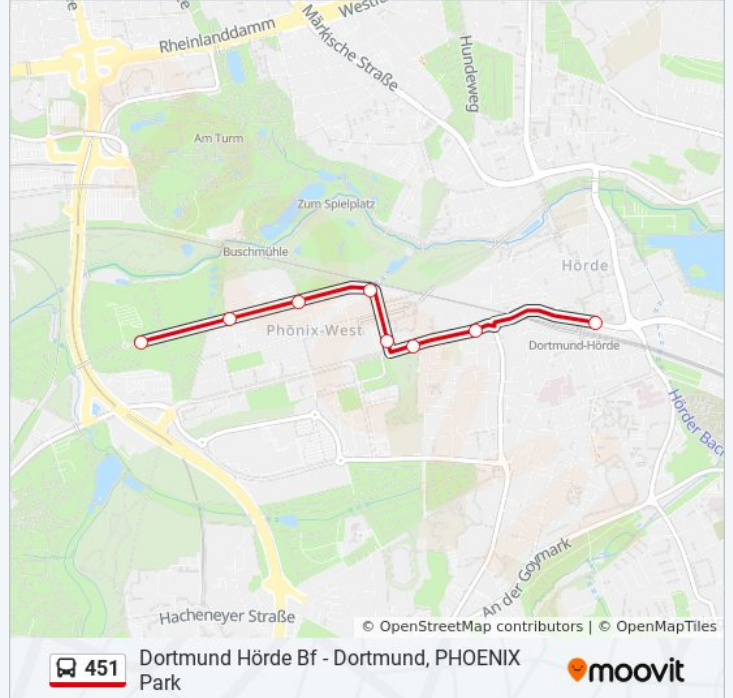

Dortmund Robert-Schuman-Straße

Dortmund Heinz-Nixdorf-Str

Dortmund, Phoenix Viadukt

Dortmund Phoenix Halle

Dortmund Phoenix Platz

Dortmund am Heedbrink

Dortmund Hörde Bf

Buslinie 451 Fahrpläne

Richtung: Dortmund Hörde Bf

Stationen: 8

Fahrdauer: 5 Min

Linien Informationen:

Richtung: Dortmund, Phoenix Park

8 Haltestellen

[LINIENPLAN ANZEIGEN](#)

Dortmund Hörde Bf

Dortmund am Heedbrink

Dortmund Phoenix Platz

Dortmund Phoenix Halle

Dortmund, Phoenix Viadukt

Dortmund Heinz-Nixdorf-Str

Dortmund Robert-Schuman-Straße

Dortmund, Phoenix Park

Buslinie 451 Fahrpläne

Abfahrzeiten in Richtung Dortmund, Phoenix Park

Montag	06:35 - 19:05
Dienstag	06:35 - 19:05
Mittwoch	06:35 - 19:05
Donnerstag	06:35 - 19:05
Freitag	10:05 - 17:35
Samstag	09:05 - 17:35
Sonntag	10:05 - 17:35