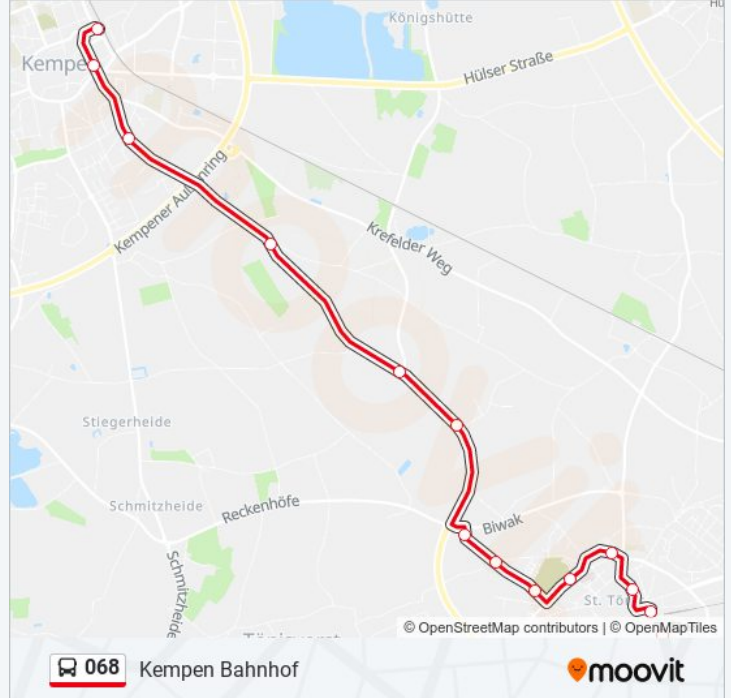

Verwende Moovit, um die nächste Station der Buslinie 068 zu finden und um zu erfahren wann die nächste Buslinie 068 kommt.

Richtung: Kempen Amtsgericht

3 Haltestellen

[LINIENPLAN ANZEIGEN](#)

Kempen Bahnhof

Buslinie 068 Info**Richtung:** Kempen Amtsgericht**Stationen:** 3**Fahrtdauer:** 5 Min**Linien Informationen:**

Richtung: Kempen Bahnhof

17 Haltestellen

[LINIENPLAN ANZEIGEN](#)

- Krefeld Holunderpfad
- Krefeld Schlehdornweg
- Tönisvorst Hasenheide
- Tönisvorst Pastorsbusch
- Tönisvorst Wilhelmplatz
- Tönisvorst Ringstraße
- Tönisvorst Rosenstraße
- Tönisvorst Hospitalstraße
- Tönisvorst Schwimmbad
- Tönisvorst Friedrichstraße
- Tönisvorst Pipper
- Tönisvorst Schloßmacher
- Tönisvorst Nellessen
- Kempen MölTERS
- Kempen Eupener Straße
- Kempen Viehmarkt
- Kempen Bahnhof

Buslinie 068 Info

Richtung: Kempen Bahnhof

Stationen: 17

Fahrtdauer: 19 Min

Linien Informationen:

Richtung: Krefeld Holunderpfad

19 Haltestellen

[LINIENPLAN ANZEIGEN](#)

Buslinie 068 Info

Richtung: Krefeld Holunderpfad

Stationen: 19

Fahrtdauer: 30 Min

Linien Informationen:

Richtung: Tönisvorst Wilhelmplatz

15 Haltestellen

[LINIENPLAN ANZEIGEN](#)