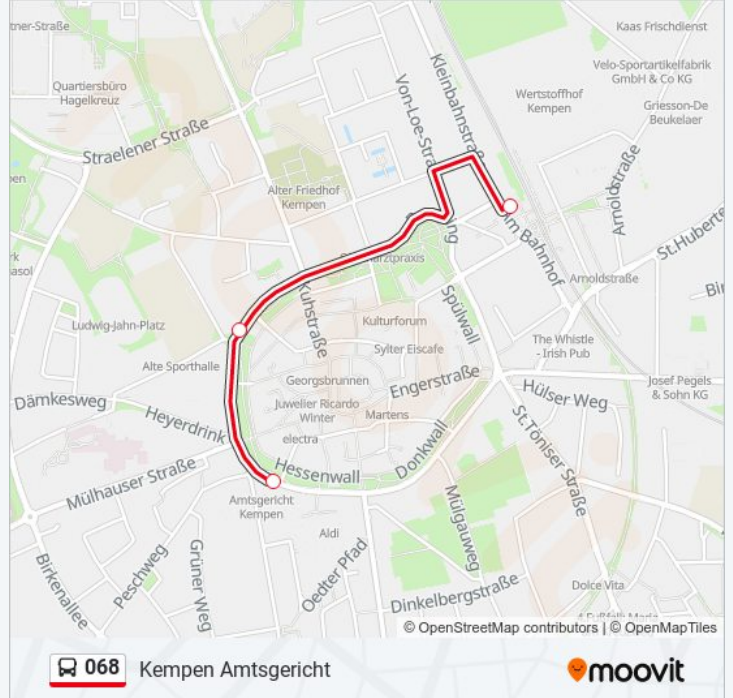

 068

Kempen Amtsgericht

[Hol Dir Die App](#)

Die Buslinie 068 (Kempen Amtsgericht) hat 4 Routen

(1) Kempen Amtsgericht: 07:45(2) Kempen Bahnhof: 06:48 - 21:50(3) Krefeld Holunderpfad: 07:17 - 14:44(4) Tönisvorst Wilhelmplatz: 06:20 - 22:15

Verwende Moovit, um die nächste Station der Buslinie 068 zu finden und um zu erfahren wann die nächste Buslinie 068 kommt.

Richtung: Kempen Amtsgericht

3 Haltestellen

[LINIENPLAN ANZEIGEN](#)

Kempen Bahnhof

Buslinie 068 Info**Richtung:** Kempen Amtsgericht**Stationen:** 3**Fahrtdauer:** 5 Min**Linien Informationen:**

Richtung: Kempen Bahnhof

17 Haltestellen

[LINIENPLAN ANZEIGEN](#)

- Krefeld Holunderpfad
- Krefeld Schlehdornweg
- Tönisvorst Hasenheide
- Tönisvorst Pastorsbusch
- Tönisvorst Wilhelmplatz
- Tönisvorst Ringstraße
- Tönisvorst Rosenstraße
- Tönisvorst Hospitalstraße
- Tönisvorst Schwimmbad
- Tönisvorst Friedrichstraße
- Tönisvorst Pipper
- Tönisvorst Schloßmacher
- Tönisvorst Nellessen
- Kempen MölTERS
- Kempen Eupener Straße
- Kempen Viehmarkt
- Kempen Bahnhof

Buslinie 068 Info

Richtung: Krefeld Holunderpfad

Stationen: 19

Fahrtdauer: 30 Min

Linien Informationen:

Richtung: Tönisvorst Wilhelmplatz

15 Haltestellen

[LINIENPLAN ANZEIGEN](#)