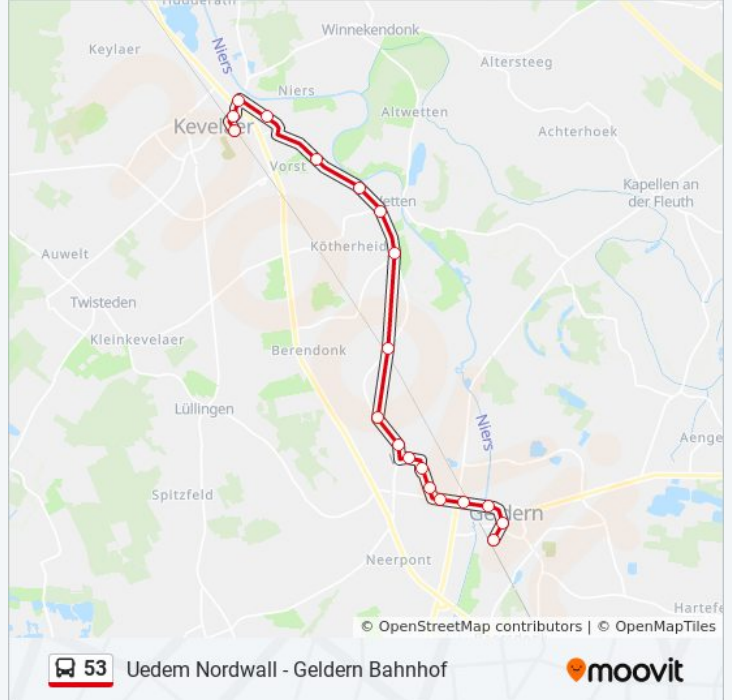

### Richtung: Kevelaer Bahnhof

19 Haltestellen

[LINIENPLAN ANZEIGEN](#)

- Geldern Bahnhof
- Geldern Markt
- Geldern Niersbrücke
- Geldern Veert Barriere
- Geldern am Booshof
- Geldern Veert Grunewaldstr.
- Geldern Tinnagel
- Geldern Veert Kirche
- Geldern am Heytgraben
- Geldern Veert Heide
- Kevelaer Überführung
- Kevelaer Abzweig Bahnhof
- Kevelaer Wetten Schule
- Kevelaer Molkerei
- Kevelaer Mooshof
- Kevelaer Hooge Weg
- Kevelaer Dom Samen
- Kevelaer Krankenhaus

### Buslinie 53 Info

**Richtung:** Kevelaer Bahnhof

**Stationen:** 19

**Fahrdauer:** 23 Min

**Linien Informationen:**

**Richtung: Kevelaer Wetten Schule**

13 Haltestellen

[LINIENPLAN ANZEIGEN](#)