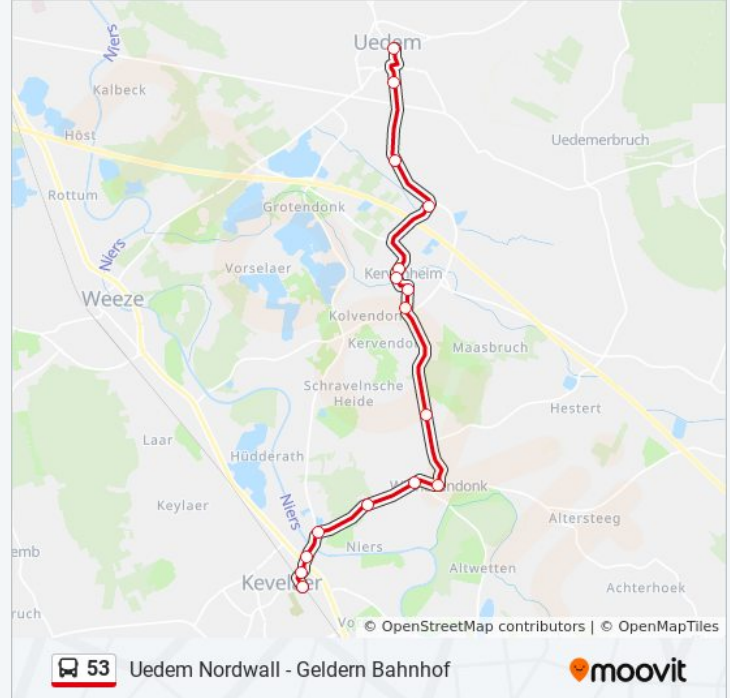

### Buslinie 53 Info

**Richtung:** Kevelaer Bahnhof

**Stationen:** 16

**Fahrtdauer:** 24 Min

**Linien Informationen:**

Kevelaer Dom Samen

Kevelaer Krankenhaus

Kevelaer Bahnhof

### Richtung: Kevelaer Bahnhof

19 Haltestellen

[LINIENPLAN ANZEIGEN](#)

- Geldern Bahnhof
- Geldern Markt
- Geldern Niersbrücke
- Geldern Veert Barriere
- Geldern am Booshof
- Geldern Veert Grunewaldstr.
- Geldern Tinnagel
- Geldern Veert Kirche
- Geldern am Heytgraben
- Geldern Veert Heide
- Kevelaer Überführung
- Kevelaer Abzweig Bahnhof
- Kevelaer Wetten Schule
- Kevelaer Molkerei
- Kevelaer Mooshof
- Kevelaer Hooge Weg
- Kevelaer Dom Samen
- Kevelaer Krankenhaus