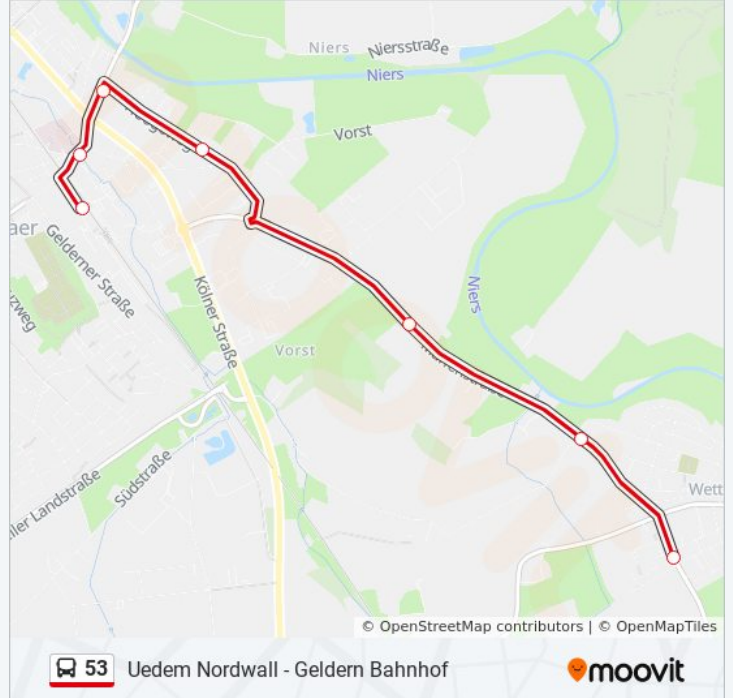

**Richtung:** Kevelaer Wetten Schule

**Stationen:** 13

**Fahrdauer:** 15 Min

**Linien Informationen:**

### Richtung: Kevelaer Wetten Schule

7 Haltestellen

[LINIENPLAN ANZEIGEN](#)

- Kevelaer Bahnhof
- Kevelaer Krankenhaus
- Kevelaer Dom Samen
- Kevelaer Hooge Weg
- Kevelaer Mooshof
- Kevelaer Molkerei
- Kevelaer Wetten Schule

### Buslinie 53 Fahrpläne

Abfahrzeiten in Richtung Kevelaer Wetten Schule

Montag	16:55
Dienstag	16:55
Mittwoch	16:55
Donnerstag	16:55
Freitag	16:55
Samstag	Kein Betrieb
Sonntag	Kein Betrieb

### Buslinie 53 Info

**Richtung:** Kevelaer Wetten Schule

**Stationen:** 7

**Fahrtdauer:** 9 Min

**Linien Informationen:**