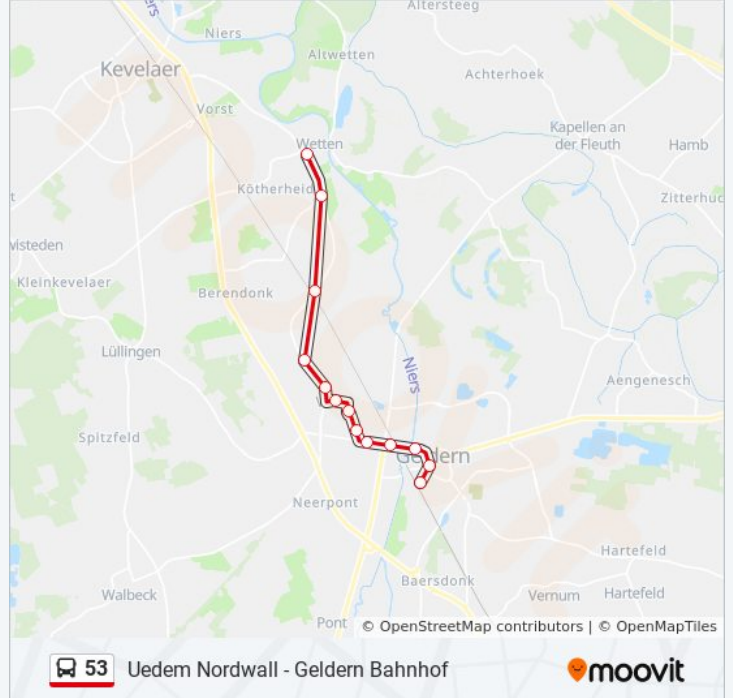

**Buslinie 53 Fahrpläne**

Abfahrzeiten in Richtung Kevelaer Wetten Schule

Montag	12:38
Dienstag	12:38
Mittwoch	12:38
Donnerstag	12:38
Freitag	12:38
Samstag	Kein Betrieb
Sonntag	Kein Betrieb

**Buslinie 53 Info**

**Richtung:** Kevelaer Wetten Schule

**Stationen:** 13

**Fahrdauer:** 15 Min

**Linien Informationen:**

### Richtung: Kevelaer Wetten Schule

7 Haltestellen

[LINIENPLAN ANZEIGEN](#)

- Kevelaer Bahnhof
- Kevelaer Krankenhaus
- Kevelaer Dom Samen
- Kevelaer Hooge Weg
- Kevelaer Mooshof
- Kevelaer Molkerei
- Kevelaer Wetten Schule