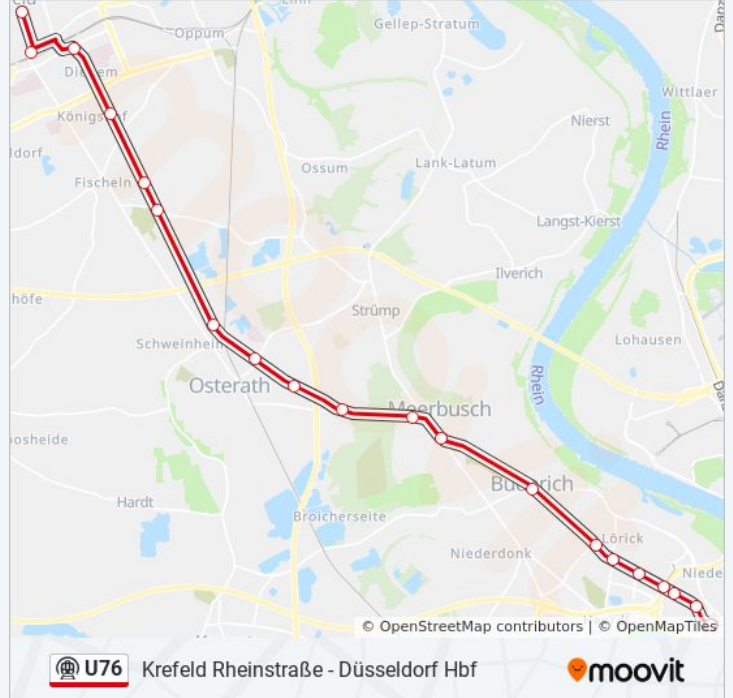

Verwende Moovit, um die nächste Station der U-Bahnlinie U76 zu finden und um zu erfahren wann die nächste U-Bahnlinie U76 kommt.

Richtung: D-Belsenplatz

18 Haltestellen

[LINIENPLAN ANZEIGEN](#)

Dießem - Krefeld

Königshof - Krefeld

Fischeln - Krefeld

Grundend - Krefeld

Görgesheide

Meerbusch Hoterheide

Kamperweg - Meerbusch

Bovert - Meerbusch

Haus Meer - Meerbusch

Forsthaus - Meerbusch

Büderich,Landsknecht - Meerbusch

D-Lörick

D-Löricker Straße

D-Lohweg

D-Prinzenallee

D-Heerdter Sandberg

D-Comenius-Gymnasium

U-Bahnlinie U76 Info**Richtung:** D-Belsenplatz**Stationen:** 18**Fahrtdauer:** 27 Min**Linien Informationen:**

Richtung: D-Belsenplatz

18 Haltestellen

[LINIENPLAN ANZEIGEN](#)

- D-Holthausen
- D-Elbruchstraße
- D-Ickerswarder Straße
- Opladener Straße - Düsseldorf
- Werstener Dorfstraße
- Provinzialplatz - Düsseldorf
- D-Kaiserslauterner Straße
- D-Oberbilk S U
- D-Ellerstraße
- D-Oberbilk Markt U
- Düsseldorf Hauptbahnhof
- D-Oststraße U
- Steinstraße/Königsallee U - Düsseldorf
- Heinr.-Heine-Allee U - Düsseldorf
- Tonhalle/Ehrenhof - Düsseldorf
- D-Luegplatz
- D-Barbarossaplatz
- D-Belsenplatz