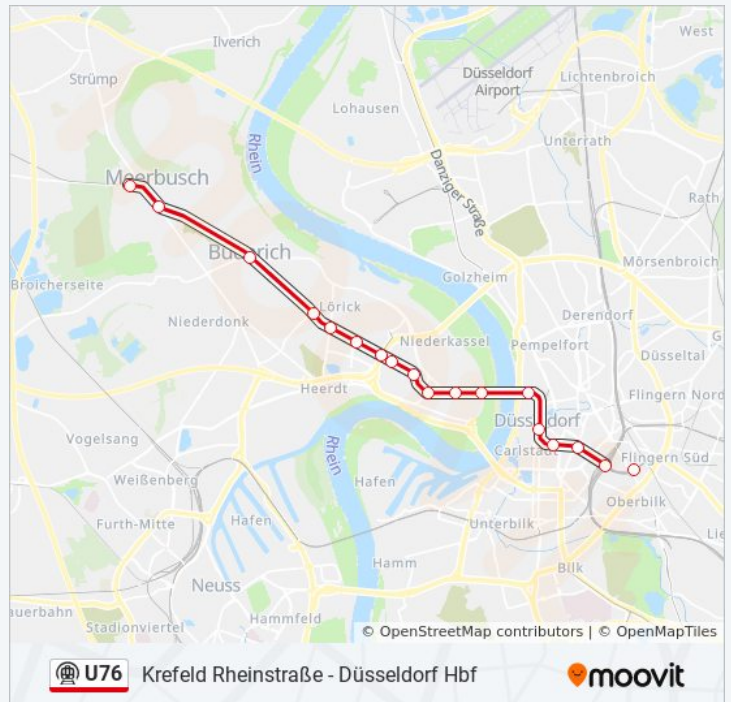

D-Oberbilk S U

D-Ellerstraße

D-Oberbilk Markt U

Düsseldorf Hauptbahnhof

D-Oststraße U

Steinstraße/Königsallee U - Düsseldorf

Heinr.-Heine-Allee U - Düsseldorf

Tonhalle/Ehrenhof - Düsseldorf

D-Luegplatz

D-Barbarossaplatz

D-Belsenplatz

D-Comenius-Gymnasium

D-Heerdter Sandberg

D-Prinzenallee

D-Lohweg

D-Löricker Straße

D-Lörick

Büderich,Landsknecht - Meerbusch

Forsthaus - Meerbusch

Haus Meer - Meerbusch

U-Bahnlinie U76 Info

Richtung: Meerbusch Haus Meer

Stationen: 27

Fahrtdauer: 25 Min

Linien Informationen:

U-Bahnlinie U76 Offline Fahrpläne und Netzkarten stehen auf moovitapp.com zur Verfügung. Verwende den [Moovit App](https://moovitapp.com), um Live Bus Abfahrten, Zugfahrpläne oder U-Bahn Fahrplanzeiten zu sehen, sowie Schritt für Schritt Wegangaben für alle öffentlichen Verkehrsmittel in NRW (nordrhein-Westfalen) zu erhalten.

[Über Moovit](#) · [MaaS Lösungen](#) · [Unterstützte Länder](#) · [Mooviter Community](#)

© 2024 Moovit - Alle Rechte vorbehalten

Siehe Live Ankunftszeiten