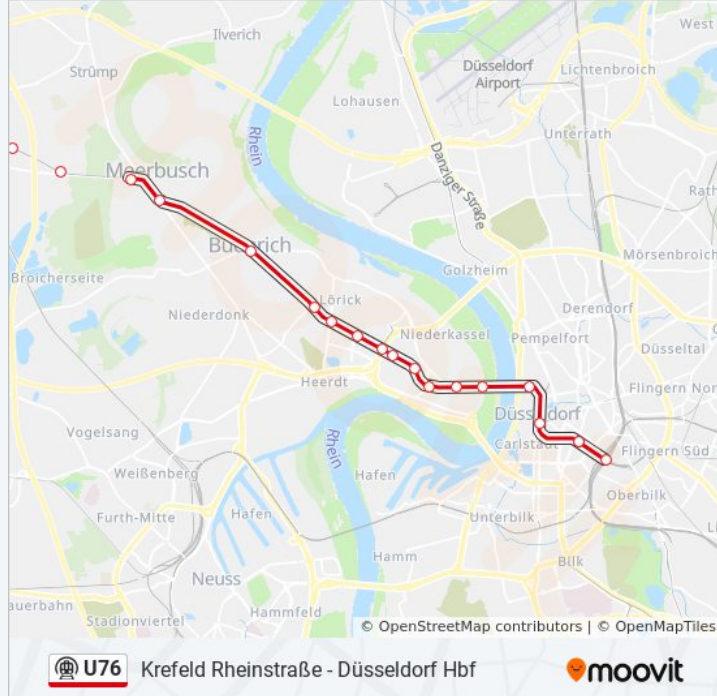

U-Bahnlinie U76 Info

Richtung: Düsseldorf Hbf

Stationen: 25

Fahrtdauer: 17 Min

Linien Informationen:

D-Lörick

D-Löricker Straße

D-Lohweg

D-Prinzenallee

D-Heerdter Sandberg

D-Comenius-Gymnasium

D-Belsenplatz

D-Barbarossaplatz

D-Luegplatz

Tonhalle/Ehrenhof - Düsseldorf

Heinr.-Heine-Allee U - Düsseldorf

D-Oststraße U

D-Oststraße U

Düsseldorf Hauptbahnhof

Richtung: Krefeld Dießem

35 Haltestellen

[LINIENPLAN ANZEIGEN](#)

D-Holthausen

D-Elbruchstraße