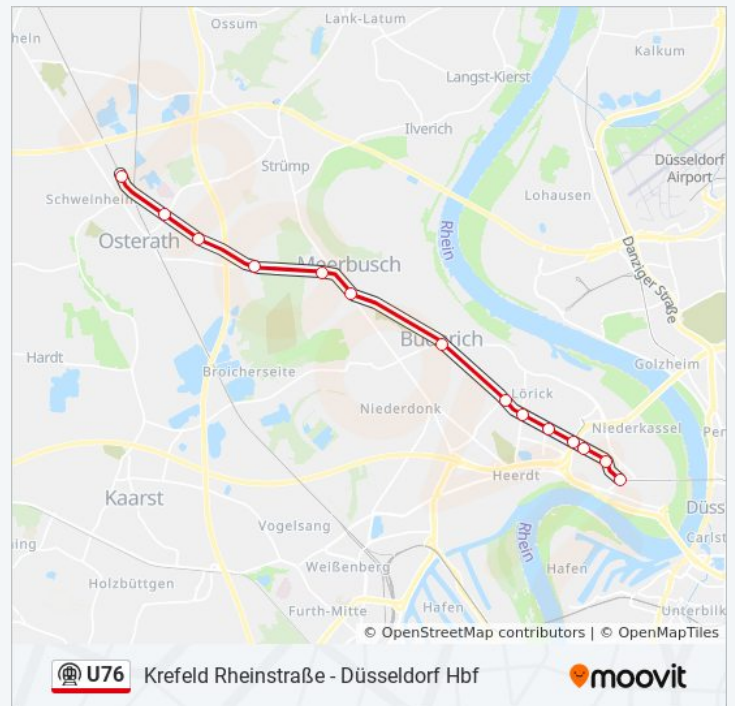

U-Bahnlinie U76 Info

Richtung: Meerbusch Görgesheide

Stationen: 31

D-Oberbilker Markt U

Düsseldorf Hauptbahnhof

D-Oststraße U

Steinstraße/Königsallee U - Düsseldorf

Heinr.-Heine-Allee U - Düsseldorf

Tonhalle/Ehrenhof - Düsseldorf

D-Luegplatz

D-Barbarossaplatz

D-Belsenplatz

D-Comenius-Gymnasium

D-Heerdter Sandberg

D-Prinzenallee

D-Lohweg

D-Löricker Straße

D-Lörick

Büderich,Landsknecht - Meerbusch

Forsthaus - Meerbusch

Haus Meer - Meerbusch

Bovert - Meerbusch

Kamperweg - Meerbusch

Meerbusch Hoterheide

Görgesheide

Fahrtdauer: 46 Min

Linien Informationen:

Richtung: Meerbusch Haus Meer

27 Haltestellen

[LINIENPLAN ANZEIGEN](#)

D-Holthausen

D-Elbruchstraße