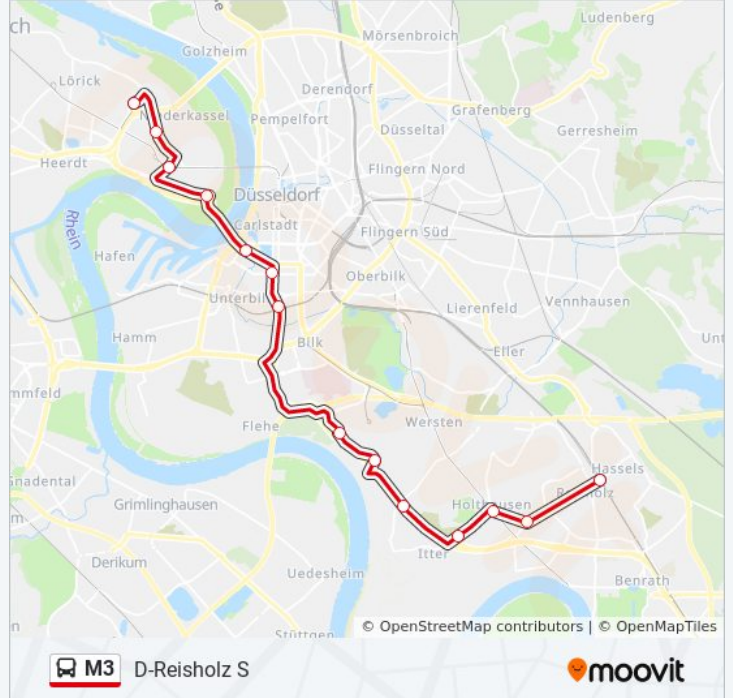

Verwende Moovit, um die nächste Station der Buslinie M3 zu finden und um zu erfahren wann die nächste Buslinie M3 kommt.

**Richtung: D-Am Seestern**

15 Haltestellen

[LINIENPLAN ANZEIGEN](#)

D-Reisholz S  
D-Niederheider Straße  
D-Holthausen  
D-Itter, Friedhof  
D-Münchener Straße  
D-Universität Südost  
D-Universität Mitte  
D-Moorenstraße  
D-Bilk S  
D-Kirchplatz U  
D-Landtag/Kniebrücke  
D-Jugendherberge  
D-Belsenplatz  
D-Niederkasseler Kirchweg  
D-Am Seestern

**Buslinie M3 Info**

**Richtung:** D-Kirchplatz U

**Stationen:** 6

**Fahrdauer:** 12 Min

**Linien Informationen:**

## Buslinie M3 Info

**Richtung:** D-Reisholz S

**Stationen:** 15

**Fahrdauer:** 37 Min

**Linien Informationen:**

### Richtung: D-Uni-Kliniken

9 Haltestellen

[LINIENPLAN ANZEIGEN](#)

- D-Reisholz S
- D-Niederheider Straße
- D-Holthausen
- D-Itter, Friedhof
- D-Münchener Straße
- D-Universität Südost
- D-Universität Mitte
- D-Moorenstraße
- D-Uni-Kliniken