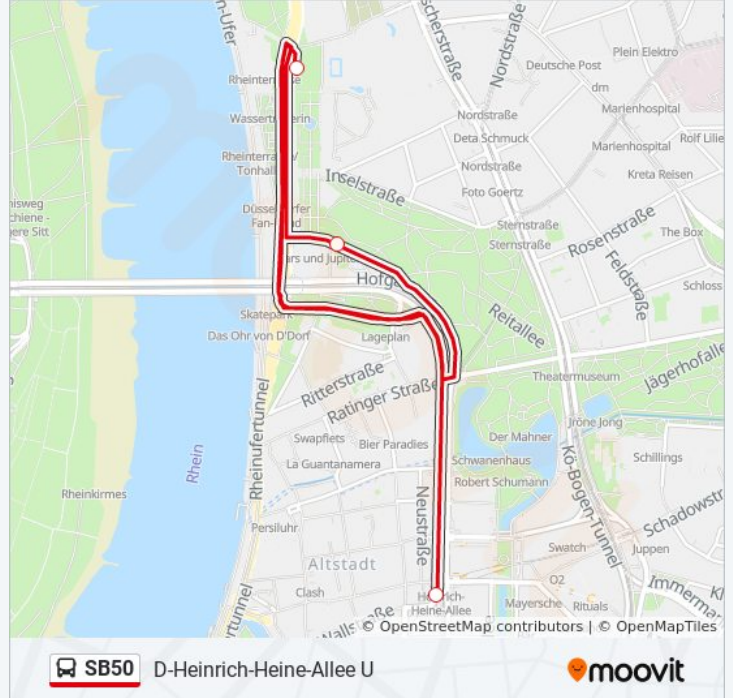

 SB50

D-Heinrich-Heine-Allee U

[Hol Dir Die App](#)

Die Buslinie SB50 (D-Heinrich-Heine-Allee U) hat 7 Routen

(1) D-Heinrich-Heine-Allee U: 20:48 - 22:48(2) D-Heinrich-Heine-Allee U: 00:59 - 23:59(3) D-Rheinterrasse: 05:57 - 22:59(4) D-Uni-Kliniken: 05:45(5) Düsseldorf Hbf: 06:57 - 16:57(6) Haan Nachbarsberg: 02:23 - 22:48(7) Haan, Markt: 23:59

Verwende Moovit, um die nächste Station der Buslinie SB50 zu finden und um zu erfahren wann die nächste Buslinie SB50 kommt.

Richtung: D-Heinrich-Heine-Allee U

3 Haltestellen

[LINIENPLAN ANZEIGEN](#)

D-Rheinterrasse

Buslinie SB50 Info**Richtung:** D-Heinrich-Heine-Allee U**Stationen:** 3**Fahrdauer:** 5 Min**Linien Informationen:**

Richtung: D-Heinrich-Heine-Allee U

18 Haltestellen

[LINIENPLAN ANZEIGEN](#)

- Haan Nachbarsberg
- Haan Stresemannstraße
- Haan Zwengenberger Str.
- Haan, Stadtbad
- Haan, Markt
- Haan Windhövel
- Haan Stöcken
- Haan Böttingerstraße
- Haan Dieker Straße
- Haan Hochdahler Straße
- Haan Tannenwäldchen
- Haan Kellertor
- D-Werstener Dorfstraße
- D-Uni-Kliniken
- D-Berliner Allee
- D-Steinstraße/Berliner Allee U
- D-Benrather Straße U
- D-Heinrich-Heine-Allee U

Buslinie SB50 Info

Richtung: D-Heinrich-Heine-Allee U

Stationen: 18

Fahrtdauer: 34 Min

Linien Informationen:

Richtung: D-Rheinterrasse

20 Haltestellen

[LINIENPLAN ANZEIGEN](#)