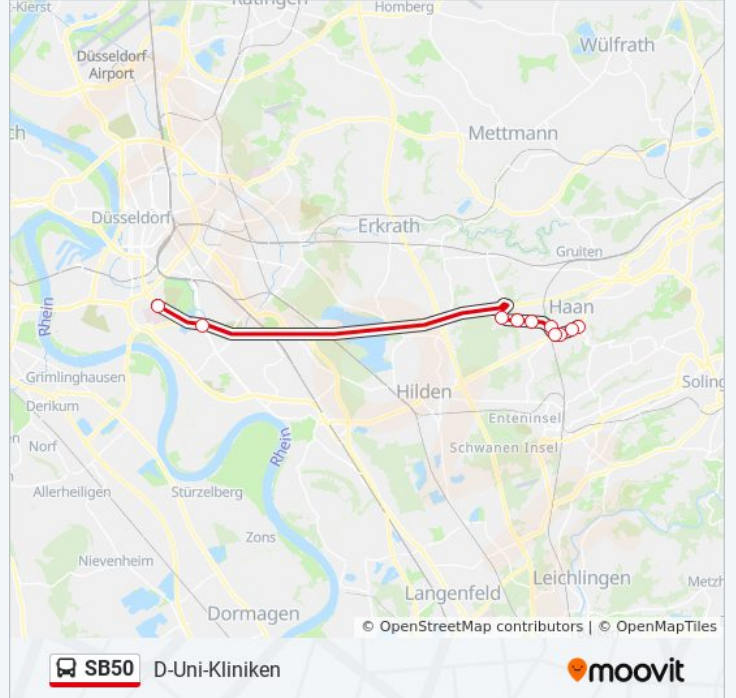

Buslinie SB50 Info

Richtung: D-Rheinterrasse

Stationen: 20

Fahrtdauer: 46 Min

Linien Informationen:

D-Tonhalle/Ehrenhof

D-Rheinterrasse

Richtung: D-Uni-Kliniken

10 Haltestellen

[LINIENPLAN ANZEIGEN](#)

Haan, Markt

Haan Windhövel

Haan Stöcken

Haan Böttingerstraße

Haan Dieker Straße

Haan Hochdahler Straße

Haan Tannenwäldchen

Haan Kellertor

D-Werstener Dorfstraße

D-Uni-Kliniken

Buslinie SB50 Fahrpläne

Abfahrzeiten in Richtung D-Uni-Kliniken

Montag	05:45
Dienstag	05:45
Mittwoch	05:45
Donnerstag	05:45
Freitag	Kein Betrieb
Samstag	Kein Betrieb
Sonntag	Kein Betrieb

Buslinie SB50 Info

Richtung: D-Uni-Kliniken

Stationen: 10

Fahrdauer: 25 Min

Linien Informationen:

Richtung: Düsseldorf Hbf

22 Haltestellen

[LINIENPLAN ANZEIGEN](#)