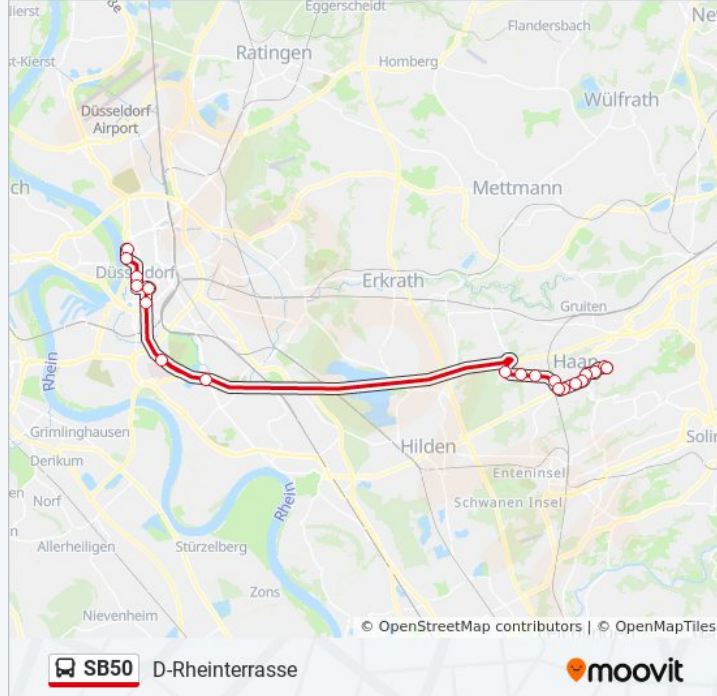

- Haan Nachbarsberg
- Haan Stresemannstraße
- Haan Zwengenberger Str.
- Haan, Stadtbad
- Haan, Markt
- Haan Windhövel
- Haan Stöcken
- Haan Böttingerstraße
- Haan Dieker Straße
- Haan Hochdahler Straße
- Haan Tannenwäldchen
- Haan Kellertor
- D-Werstener Dorfstraße
- D-Uni-Kliniken
- D-Berliner Allee
- D-Steinstraße/Berliner Allee U
- D-Benrather Straße U
- D-Heinrich-Heine-Allee U

Buslinie SB50 Fahrpläne

Abfahrzeiten in Richtung D-Rheinterrasse

Montag	05:57 - 23:29
Dienstag	05:57 - 22:59
Mittwoch	05:57 - 22:59
Donnerstag	05:57 - 22:59
Freitag	08:06 - 23:03
Samstag	07:00 - 23:29
Sonntag	08:06 - 22:59

Buslinie SB50 Info

Richtung: D-Rheinterrasse

Stationen: 20

Fahrtdauer: 46 Min

Linien Informationen:

D-Tonhalle/Ehrenhof

D-Rheinterrasse

Richtung: D-Uni-Kliniken

10 Haltestellen

[LINIENPLAN ANZEIGEN](#)

Haan, Markt

Haan Windhövel

Haan Stöcken

Haan Böttingerstraße

Haan Dieker Straße

Haan Hochdahler Straße