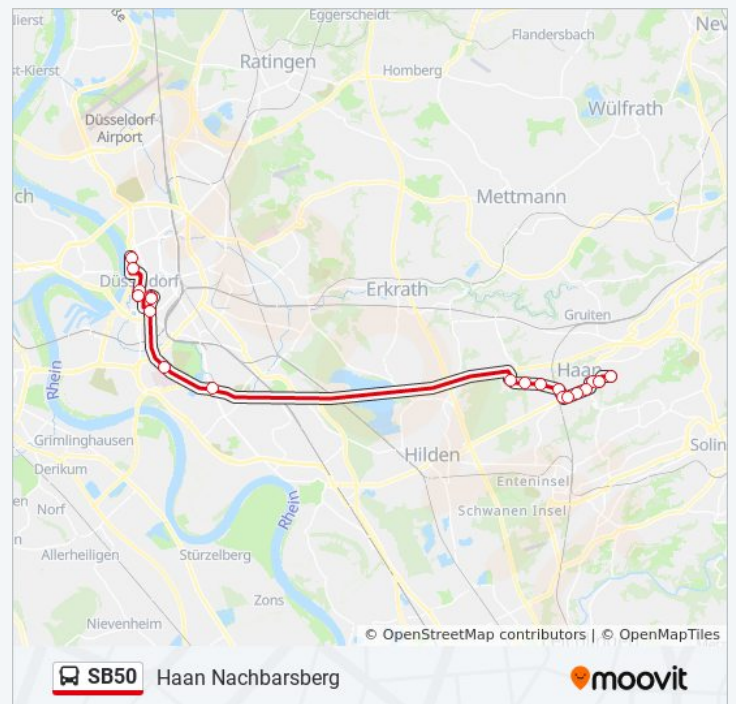

Buslinie SB50 Info

Richtung: Düsseldorf Hbf

Stationen: 22

Fahrtdauer: 48 Min

Linien Informationen:

 [Buslinie SB50 Karte](#)

D-Flügelstraße
D-Stahlstraße
D-Mintropplatz
Düsseldorf Hbf

Richtung: Haan Nachbarsberg

20 Haltestellen

[LINIENPLAN ANZEIGEN](#)

Düsseldorf Hbf
D-Mintropplatz
D-Stahlstraße
D-Kruppstraße
D-Volksgarten S
D-Redinghovenstraße
D-AufM Hennekamp
D-Uni-Kliniken
D-Werstener Dorfstraße
Haan Kellertor
Haan Tannenwäldchen
Haan Hochdahler Straße
Haan Dieker Straße
Haan Böttingerstraße
Haan Stöcken
Haan Windhövel
Haan, Markt
Haan, Stadtbad
Haan Zwengenberger Str.
Haan Nachbarsberg

Richtung: Haan, Markt

5 Haltestellen

[LINIENPLAN ANZEIGEN](#)

Buslinie SB50 Fahrpläne

Abfahrzeiten in Richtung Haan Nachbarsberg

Montag	06:06 - 23:50
Dienstag	02:23 - 22:48
Mittwoch	02:23 - 22:48
Donnerstag	02:23 - 22:48
Freitag	00:18 - 23:20
Samstag	00:18 - 23:48
Sonntag	00:18 - 22:20

Buslinie SB50 Info

Richtung: Haan Nachbarsberg

Stationen: 20

Fahrtdauer: 44 Min

Linien Informationen:

Buslinie SB50 Fahrpläne

Abfahrzeiten in Richtung Haan, Markt

Haan Nachbarsberg
Haan Stresemannstraße
Haan Zwengenberger Str.
Haan, Stadtbad
Haan, Markt