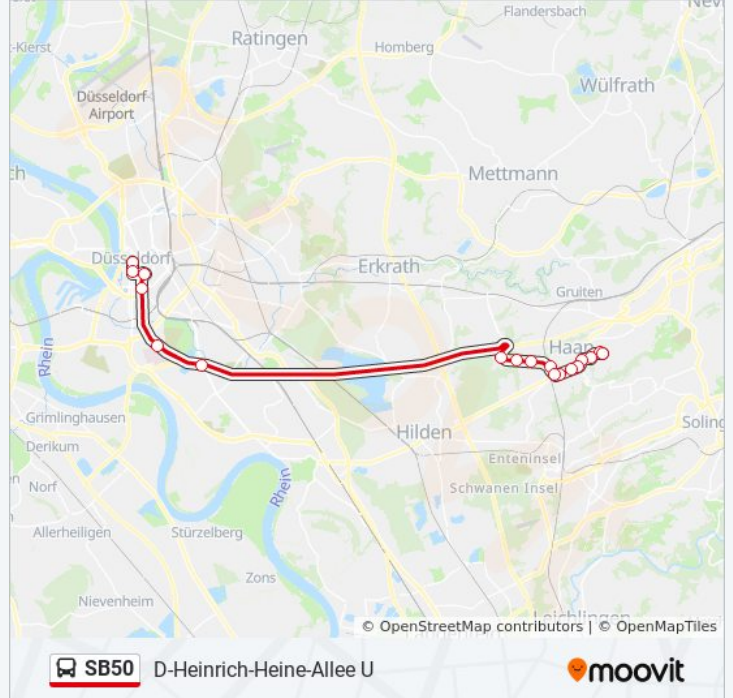

Verwende Moovit, um die nächste Station der Buslinie SB50 zu finden und um zu erfahren wann die nächste Buslinie SB50 kommt.

Richtung: D-Heinrich-Heine-Allee U

3 Haltestellen

[LINIENPLAN ANZEIGEN](#)

D-Rheinterrasse

Buslinie SB50 Info**Richtung:** D-Heinrich-Heine-Allee U**Stationen:** 3**Fahrdauer:** 5 Min**Linien Informationen:**

Richtung: D-Heinrich-Heine-Allee U

18 Haltestellen

[LINIENPLAN ANZEIGEN](#)

- Haan Nachbarsberg
- Haan Stresemannstraße
- Haan Zwengenberger Str.
- Haan, Stadtbad
- Haan, Markt
- Haan Windhövel
- Haan Stöcken
- Haan Böttingerstraße
- Haan Dieker Straße
- Haan Hochdahler Straße
- Haan Tannenwäldchen
- Haan Kellertor
- D-Werstener Dorfstraße
- D-Uni-Kliniken
- D-Berliner Allee
- D-Steinstraße/Berliner Allee U
- D-Benrather Straße U
- D-Heinrich-Heine-Allee U

Buslinie SB50 Fahrpläne

Abfahrzeiten in Richtung D-Heinrich-Heine-Allee U

Montag	Kein Betrieb
Dienstag	00:59 - 23:59
Mittwoch	00:59 - 23:59
Donnerstag	00:59 - 23:59
Freitag	00:59 - 23:59
Samstag	00:59 - 23:59
Sonntag	00:59

Buslinie SB50 Info

Richtung: D-Heinrich-Heine-Allee U

Stationen: 18

Fahrtdauer: 34 Min

Linien Informationen:

Richtung: D-Rheinterrasse

20 Haltestellen

[LINIENPLAN ANZEIGEN](#)