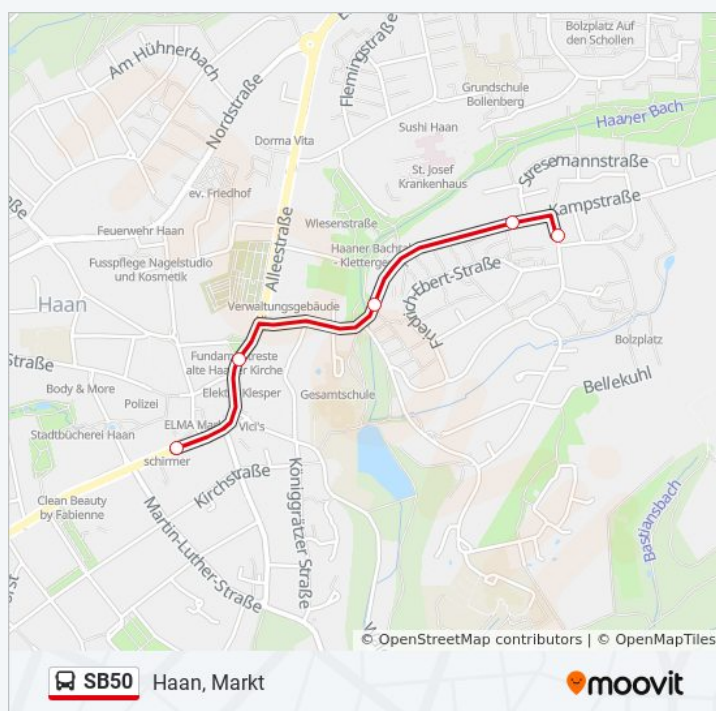

Haan Nachbarsberg
Haan Stresemannstraße
Haan Zwengenberger Str.
Haan, Stadtbad
Haan, Markt

Montag	23:59
Dienstag	23:59
Mittwoch	23:59
Donnerstag	23:59
Freitag	Kein Betrieb
Samstag	Kein Betrieb
Sonntag	Kein Betrieb

Buslinie SB50 Info

Richtung: Haan, Markt

Stationen: 5

Fahrdauer: 4 Min

Linien Informationen:

Buslinie SB50 Offline Fahrpläne und Netzkarten stehen auf moovitapp.com zur Verfügung. Verwende den [Moovit App](#), um Live Bus Abfahrten, Zugfahrpläne oder U-Bahn Fahrplanzeiten zu sehen, sowie Schritt für Schritt Wegangaben für alle öffentlichen Verkehrsmittel in NRW (nordrhein-Westfalen) zu erhalten.

[Über Moovit](#) • [MaaS Lösungen](#) • [Unterstützte Länder](#) • [Mooviter Community](#)

© 2024 Moovit - Alle Rechte vorbehalten

Siehe Live Ankunftszeiten