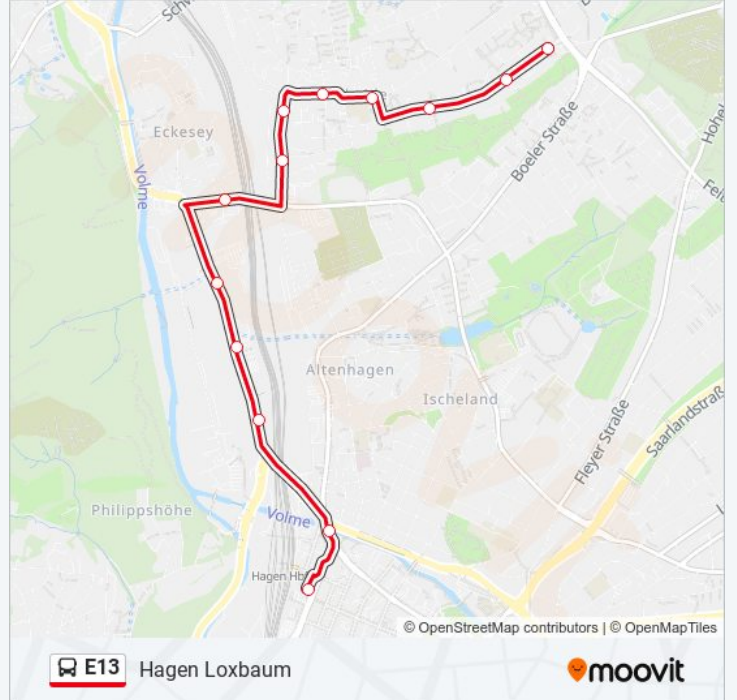

Die Buslinie E13 Hagen Loxbaum hat eine Route. Betriebszeiten an Werktagen

(1) Hagen Loxbaum: 07:27

Verwende Moovit, um die nächste Station der Buslinie E13 zu finden und um zu erfahren wann die nächste Buslinie E13 kommt.

Richtung: Hagen Loxbaum

13 Haltestellen

[LINIENPLAN ANZEIGEN](#)

Hagen Hauptbahnhof
Hagen Altenhg. Brücke
Hagen Eckeseyer Brücke
Hagen Eicken
Hagen Bauhaus
Hagen Hag. Entsorgungsbetr.
Hagen Hameckestr.
Hagen Grimmestr.
Hagen Vereinsstr.
Hagen Boelerheide
Hagen Viktor-V.-Scheffel-Str.
Hagen Wilhelm-Leuschner-Str.
Hagen Loxbaum

Buslinie E13 Fahrpläne

Abfahrzeiten in Richtung Hagen Loxbaum

Montag	07:27
Dienstag	07:27
Mittwoch	07:27
Donnerstag	07:27
Freitag	07:27
Samstag	Kein Betrieb
Sonntag	Kein Betrieb

Buslinie E13 Info

Richtung: Hagen Loxbaum

Stationen: 13

Fahrtdauer: 16 Min

Linien Informationen:

Buslinie E13 Offline Fahrpläne und Netzkarten stehen auf moovitapp.com zur Verfügung. Verwende den [Moovit App](#), um Live Bus Abfahrten, Zugfahrpläne oder U-Bahn Fahrplanzeiten zu sehen, sowie Schritt für Schritt Wegangaben für alle öffentlichen Verkehrsmittel in NRW (Nordrhein-Westfalen) zu erhalten.