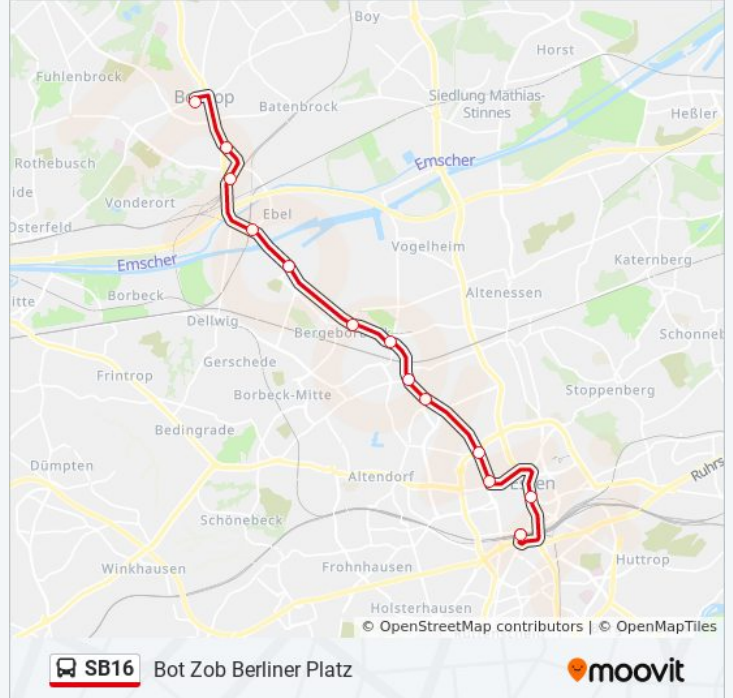

[LINIENPLAN ANZEIGEN](#)

- Essen Hbf
- Essen Rathaus Essen
- Essen Berliner Platz
- Essen Universität Essen
- Essen Gewerbepark M1
- Friedrich-Lange-Str.
- Essen Hafenstr.
- Essen Sulterkamp
- Essen Hornbach
- Bottrop Ebel
- Bottrop Hbf
- Bot Freiherr-V-Stein-Str.
- Bot ZOB Berliner Platz

Buslinie SB16 Fahrpläne

Abfahrzeiten in Richtung Bot ZOB Berliner Platz

Montag	05:49 - 20:37
Dienstag	05:49 - 20:37
Mittwoch	05:49 - 20:37
Donnerstag	05:49 - 20:37
Freitag	05:49 - 20:37
Samstag	09:05 - 19:37
Sonntag	08:07 - 23:07

Buslinie SB16 Info

Richtung: Bot ZOB Berliner Platz

Stationen: 13

Fahrdauer: 35 Min

Linien Informationen:

Richtung: Essen Hbf

21 Haltestellen

[LINIENPLAN ANZEIGEN](#)

Bot St.-Anto.-Hosp./Gartenstr.

Bot S.-Delitzsch-Str.

Bottrop An St.-Johannes

Bottrop Brabecker Weg

Bottrop Schneiderstr.

Bottrop Hege-/Bottroper Str.

Bottrop Herzogstr.

Bottrop Hochschule