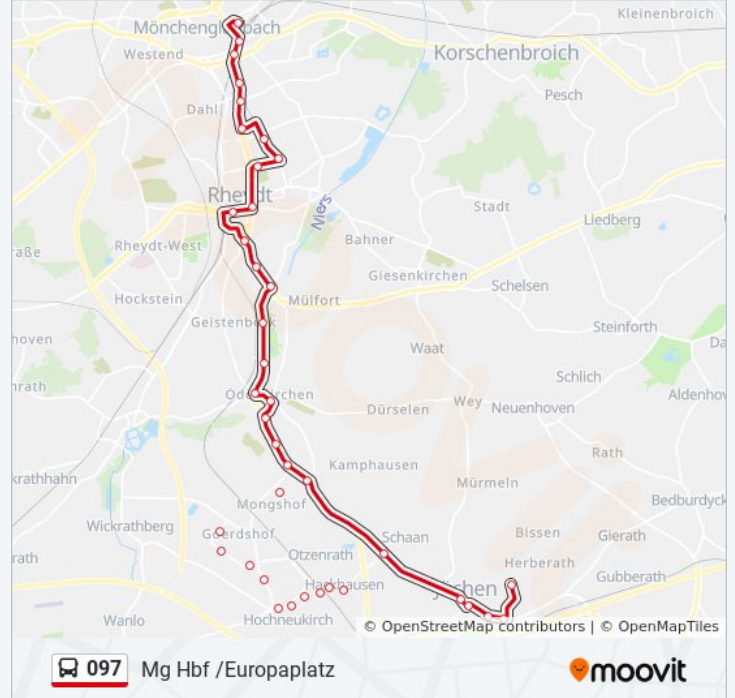

Mönchengl. Webschulstraße

Mönchengladbach Hermges

Mönchengl.Theodor-Heuss-Straße

Mönchengladbach Fliethstraße

Mönchengladbach Bismarckplatz

Mg Hbf /Europaplatz

### Richtung: Mg Marienplatz

26 Haltestellen

[LINIENPLAN ANZEIGEN](#)

Jüchen Schulzentrum

Jüchen In Der Aue

Jüchen Friedhofstraße

Jüchen Markt