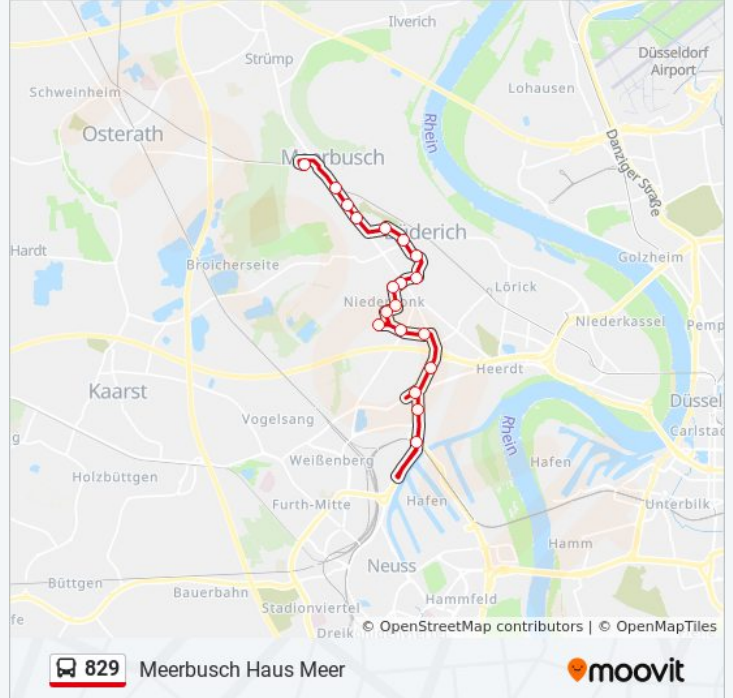

829

D-Handweiser

Hol Dir Die App

Die Buslinie 829 (D-Handweiser) hat 3 Routen

(1) D-Handweiser: 08:57 - 17:17(2) Meerbusch Haus Meer: 06:17 - 16:57(3) Neuss Am Kaiser: 06:17 - 14:37

Verwende Moovit, um die nächste Station der Buslinie 829 zu finden und um zu erfahren wann die nächste Buslinie 829 kommt.

## Buslinie 829 Info

**Richtung:** D-Handweiser

**Stationen:** 17

**Fahrtdauer:** 24 Min

**Linien Informationen:**

## Richtung: Meerbusch Haus Meer

19 Haltestellen

[LINIENPLAN ANZEIGEN](#)

Neuss am Kaiser  
 D-Vogesenstraße  
 D-Handweiser  
 D-Gewerbege. Zülpicher Str.  
 Meerbusch Laacher Weg  
 Meerbusch am Wildpfad  
 Meerbusch Johann-Wienands-Pl.  
 Meerbusch Hohegrabenweg  
 Meerbusch Christuskirche  
 Meerbusch Im Bachgrund  
 Meerbusch Lortzingstraße  
 Meerbusch Witzfeldstraße  
 Meerbusch Poststraße  
 Meerbusch Brühler Weg  
 Meerbusch Büderich Friedhof  
 Meerbusch Kanzlei  
 Meerbusch Blumenstraße  
 Meerbusch Forsthaus

## Buslinie 829 Info

**Richtung:** Meerbusch Haus Meer

**Stationen:** 19

**Fahrtdauer:** 28 Min

**Linien Informationen:**

**Richtung: Neuss am Kaiser**

19 Haltestellen

[LINIENPLAN ANZEIGEN](#)